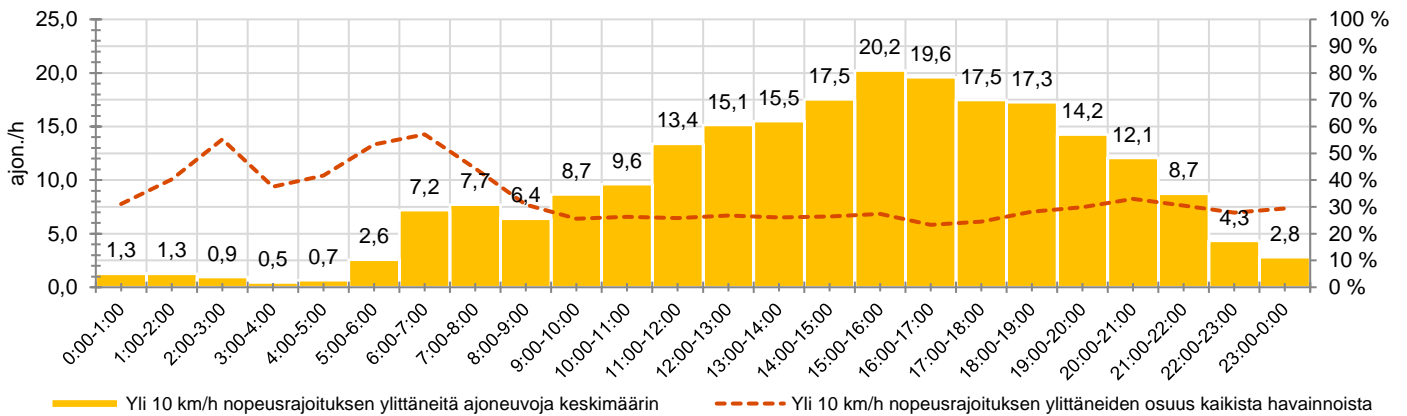

TUNTIKOHTAISET KESKIMÄÄRÄISET HAVAINTOARVOT