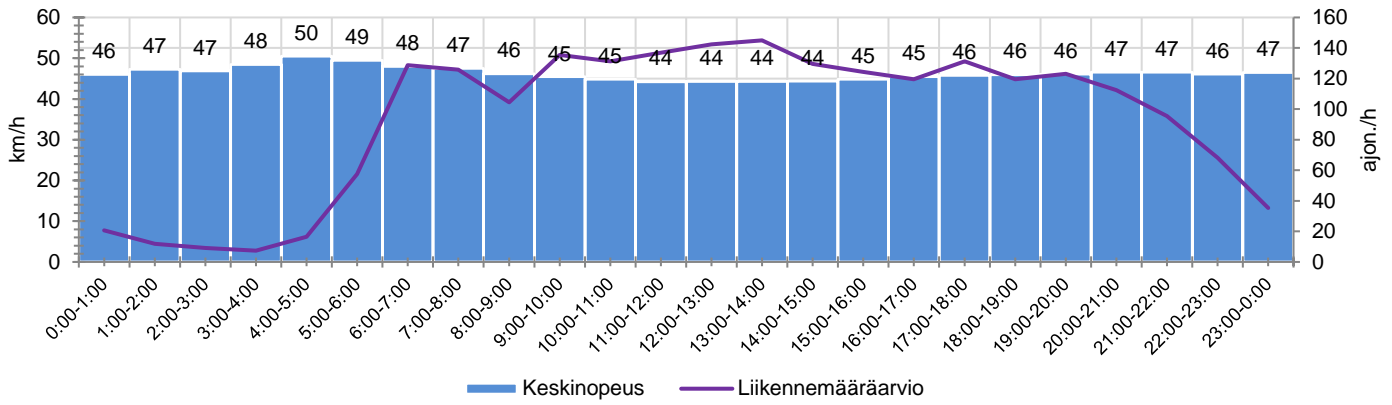

TUNTIKOHTAISET KESKIMÄÄRÄISET HAVAINTOARVOT