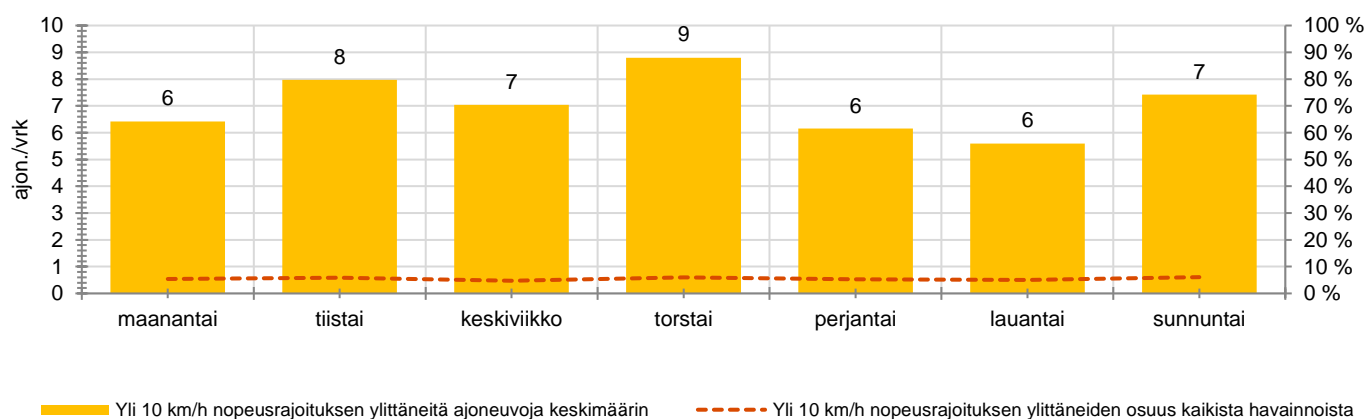

VIIKONPÄIVÄKOHTAISET KESKIMÄÄRÄISET HAVAINTOARVOT