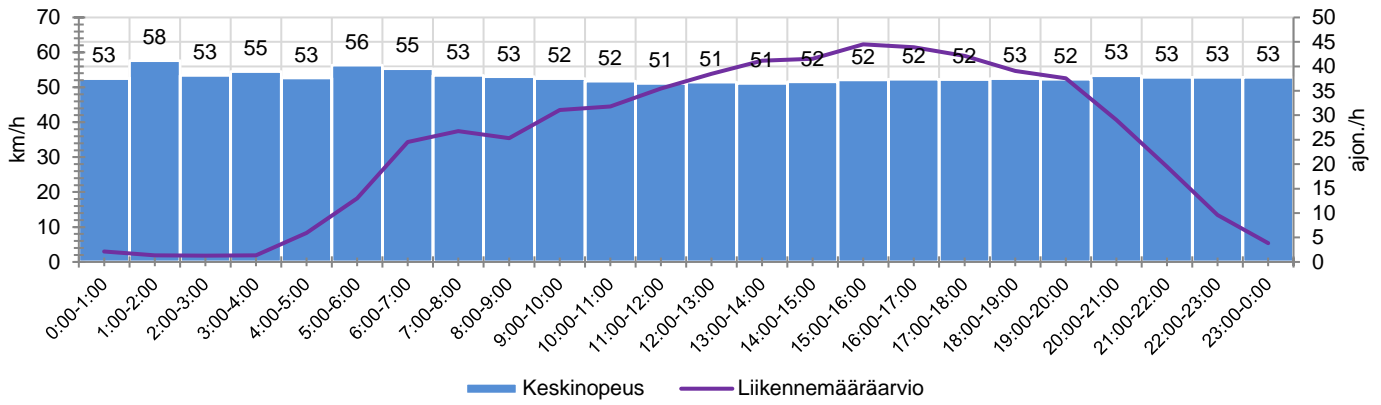

TUNTIKOHTAISET KESKIMÄÄRÄISET HAVAINTOARVOT