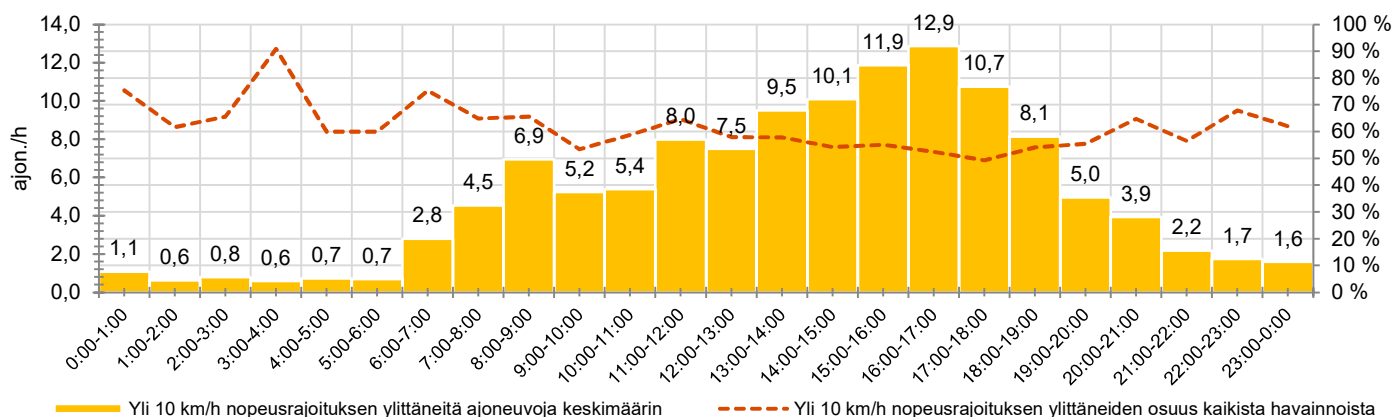

TUNTIKOHTAISET KESKIMÄÄRÄISET HAVAINTOARVOT