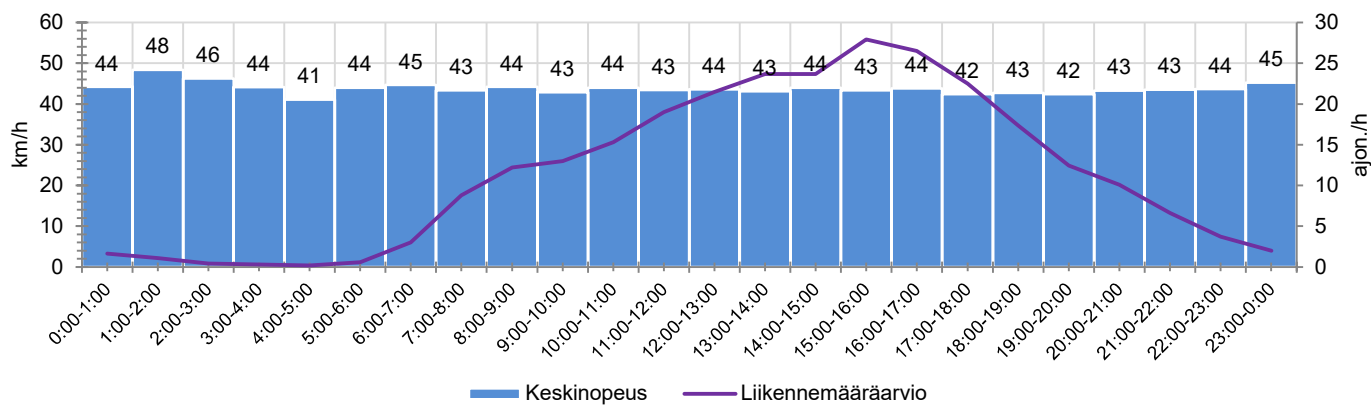

TUNTIKOHTAISET KESKIMÄÄRÄISET HAVAINTOARVOT