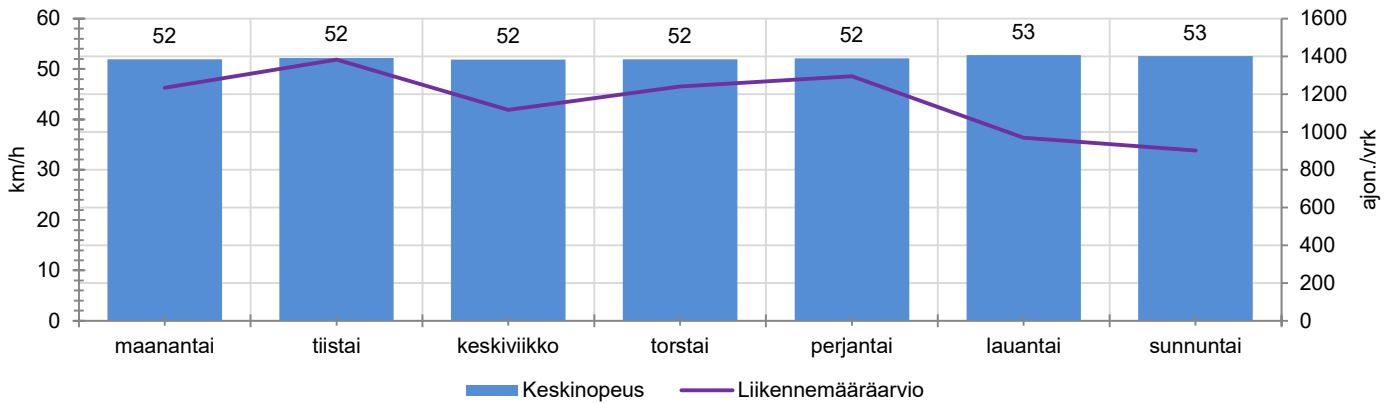

VIIKONPÄIVÄKOHTAISET KESKIMÄÄRÄISET HAVAINTOARVOT