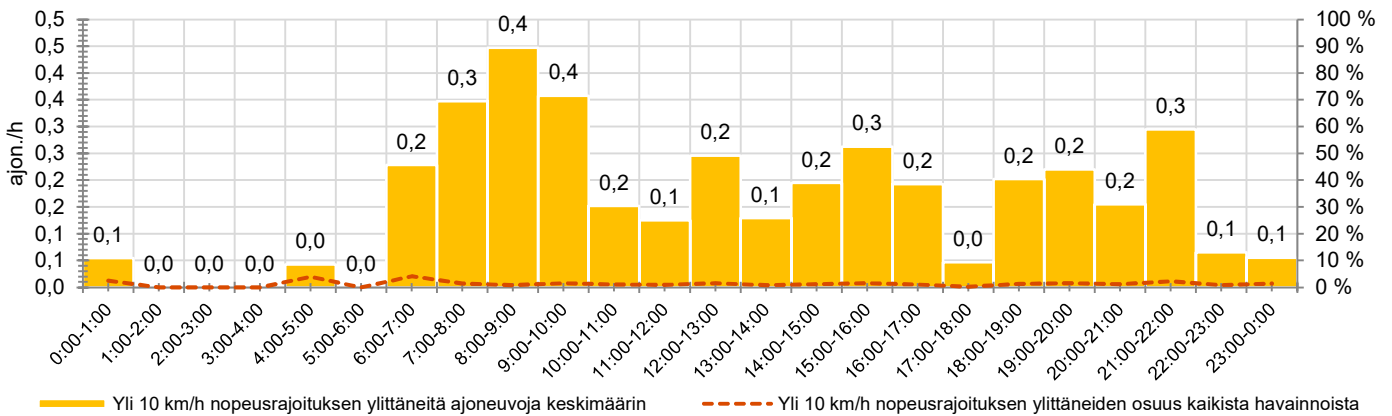

TUNTIKOHTAISET KESKIMÄÄRÄISET HAVAINTOARVOT