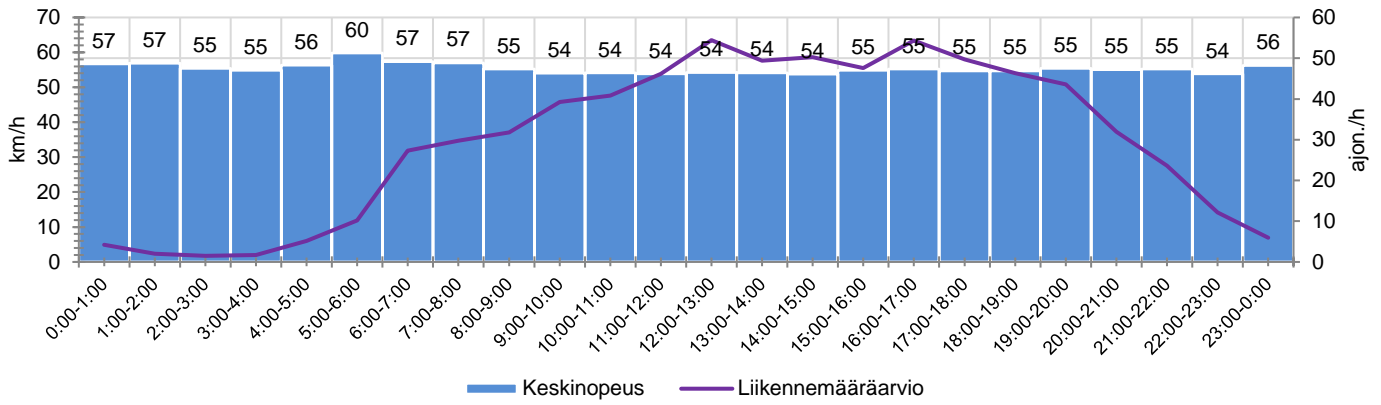

TUNTIKOHTAISET KESKIMÄÄRÄISET HAVAINTOARVOT