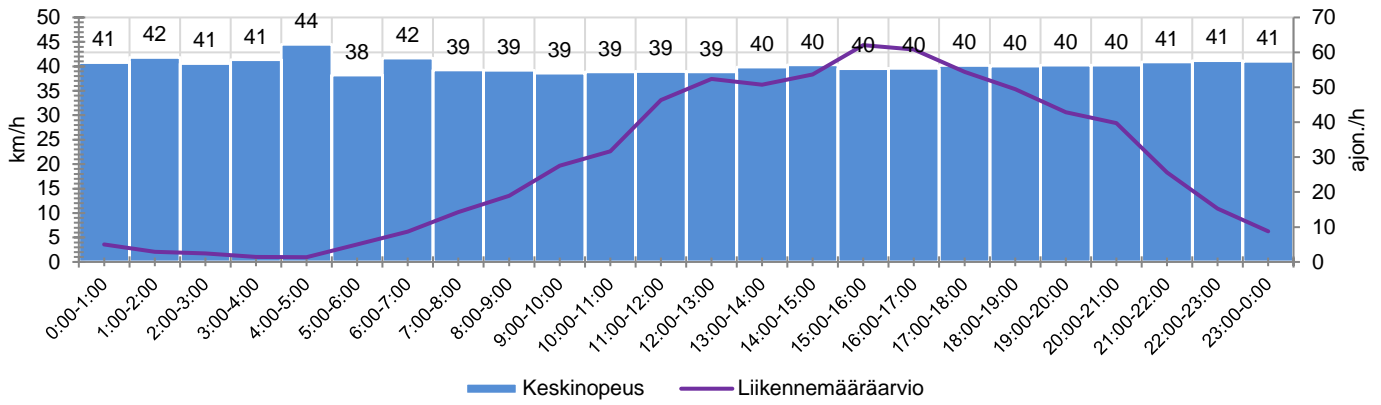

TUNTIKOHTAISET KESKIMÄÄRÄISET HAVAINTOARVOT