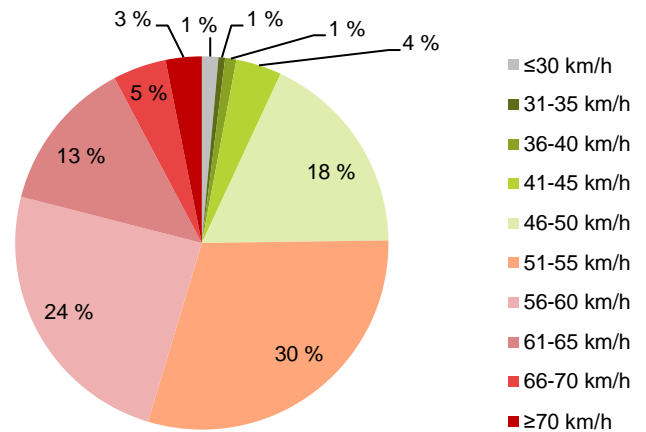

Siirrettävät nopeusnäyttötaulut 2021

MITTAUSPAIKKA

Evitskogintie, Kirkkonummi

Suora ennen Alisgårdintien suojatietä, itään ajettaessa.

Sijainti: <https://goo.gl/maps/NWNQemZDzyYkQsSvZ>

Tieosoite: 1130/4/1340, vasen

Suojatie

ma 26.7.2021 - ma 9.8.2021

50 km/h

3240 ajon./vrk

KOHTEEN TYYPPI

MITTAUSAJANKOHTA

KOHTEEN NOPEUSRAJOITUS

TIEREKISTERIN KVL-ARVO

MUUTA HUOMIOITAVAA

-

HAVAINTOARVOT (saapuva suunta)	
KESKINOPEUS	55 km/h
85 % PERSENTIILINOPEUS *	62 km/h
RAJOITUKSEN YLITTÄNEITÄ	75 %
YLI 10 KM/H RAJOITUKSEN YLITTÄNEITÄ	21 %
ARVIO SUUNNAN LIIKKENEMÄÄRÄSTÄ	708 ajon./vrk

* Tarkastelujaksolla mitattu nopeus, jonka alitti 85 % ajoneuvoista

HUOM. Kaikki tunnusluvut edustavat tilannetta, jossa näyttö on ollut maastossa ja on siten osaltaan vaikuttanut alentavasti ajonopeuksiin