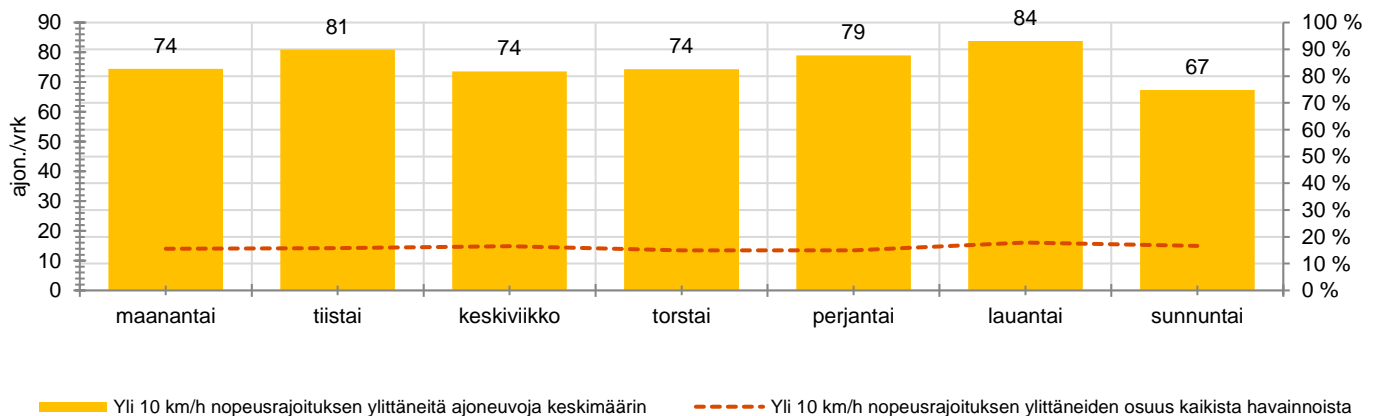

VIIKONPÄIVÄKOHTAISET KESKIMÄÄRÄISET HAVAINTOARVOT