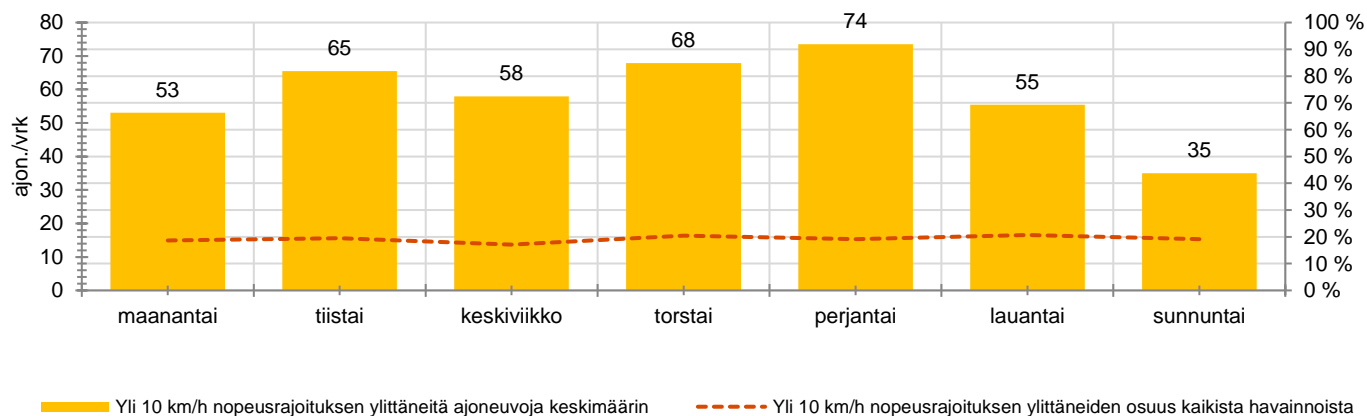

VIIKONPÄIVÄKOHTAISET KESKIMÄÄRÄISET HAVAINTOARVOT