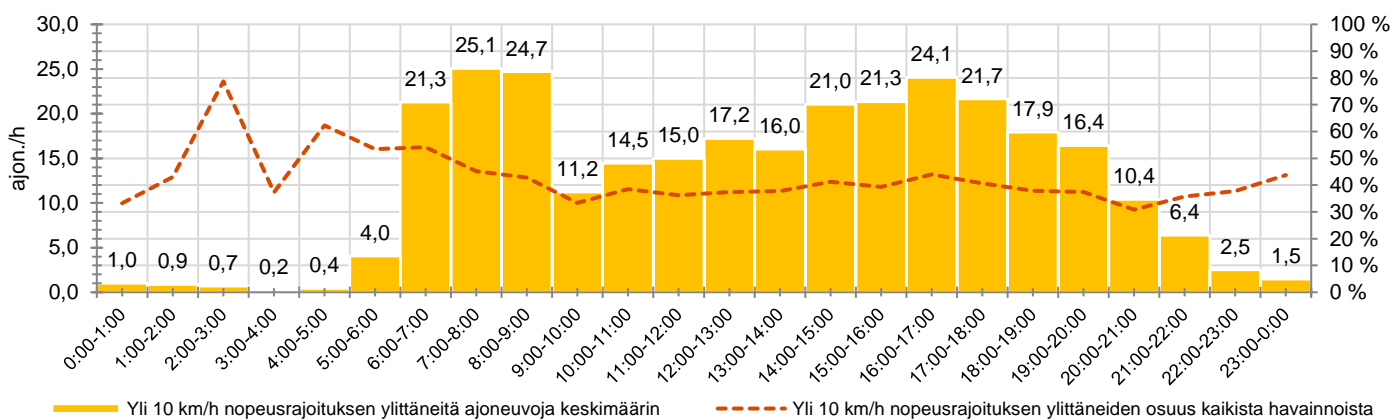

TUNTIKOHTAISET KESKIMÄÄRÄISET HAVAINTOARVOT