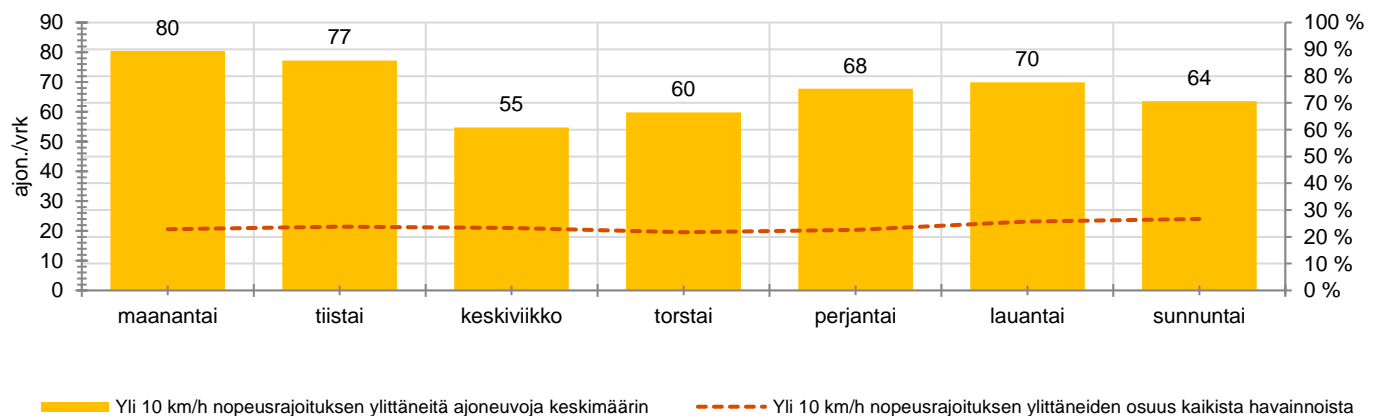

VIIKONPÄIVÄKOHTAISET KESKIMÄÄRÄISET HAVAINTOARVOT