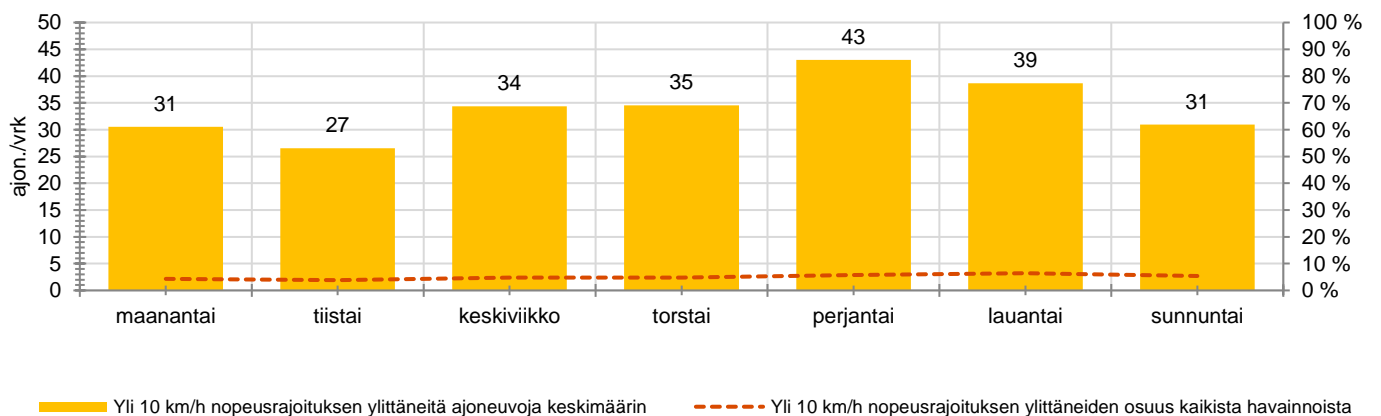

VIIKONPÄIVÄKOHTAISET KESKIMÄÄRÄISET HAVAINTOARVOT