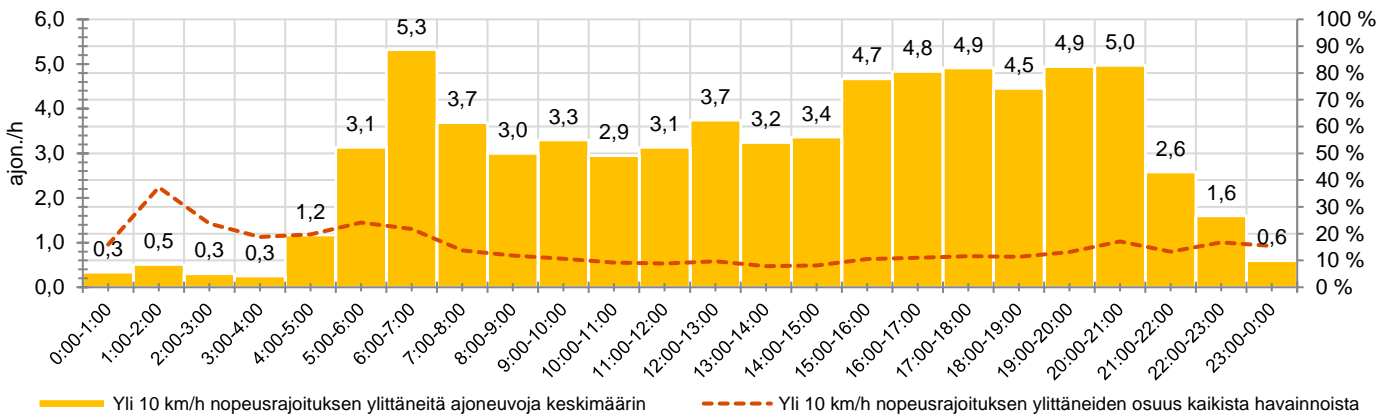

TUNTIKOHTAISET KESKIMÄÄRÄISET HAVAINTOARVOT