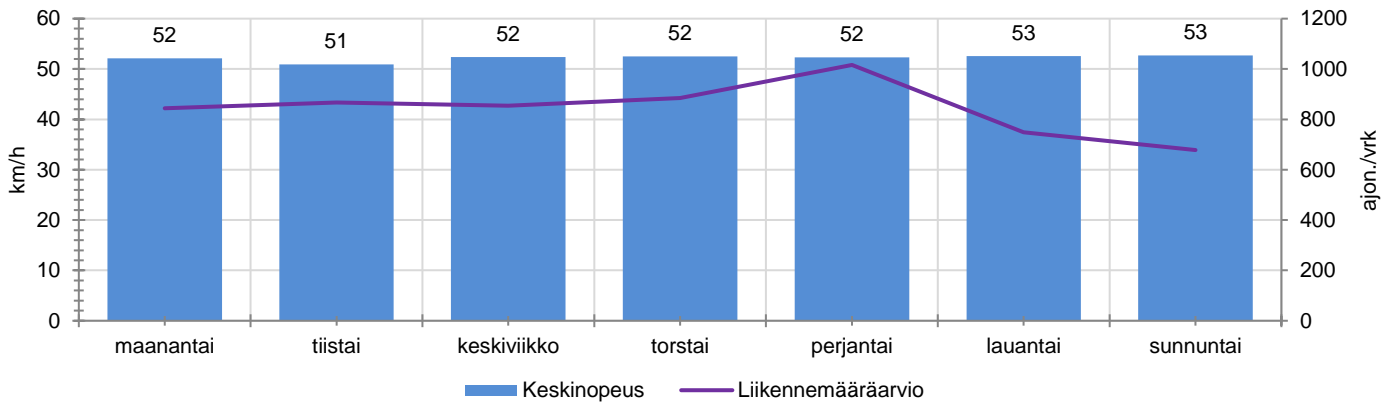

VIIKONPÄIVÄKOHTAISET KESKIMÄÄRÄISET HAVAINTOARVOT