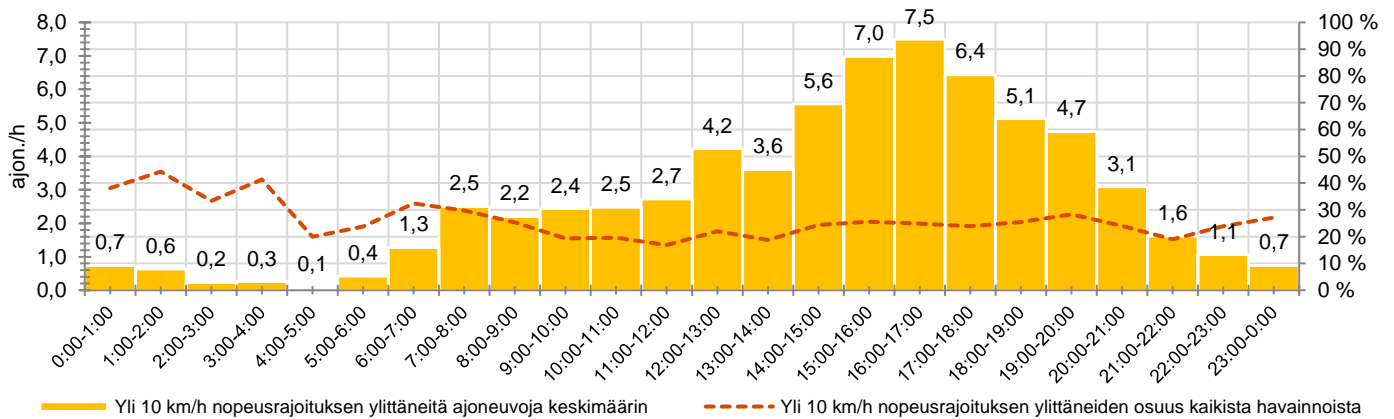

TUNTIKOHTAISET KESKIMÄÄRÄISET HAVAINTOARVOT