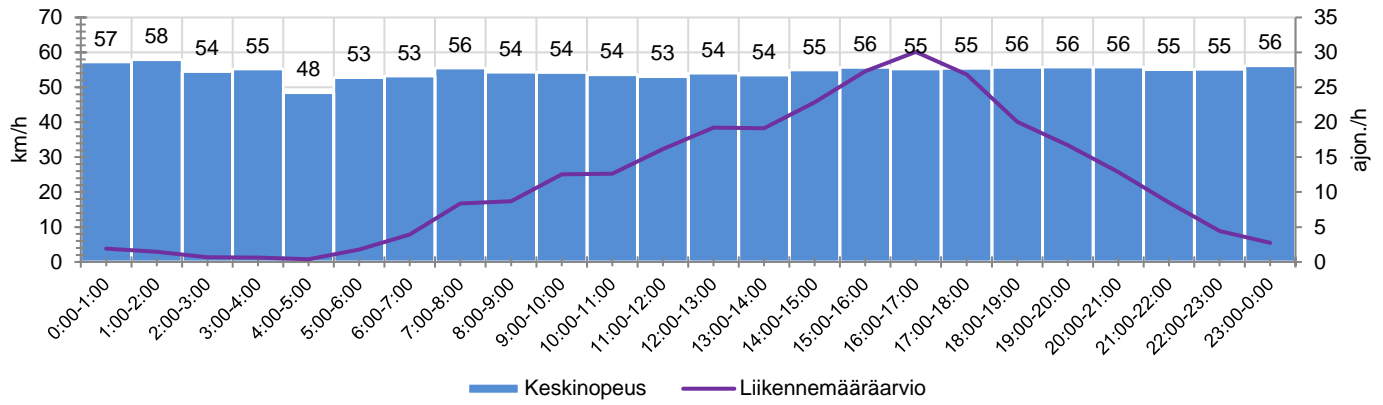

TUNTIKOHTAISET KESKIMÄÄRÄISET HAVAINTOARVOT