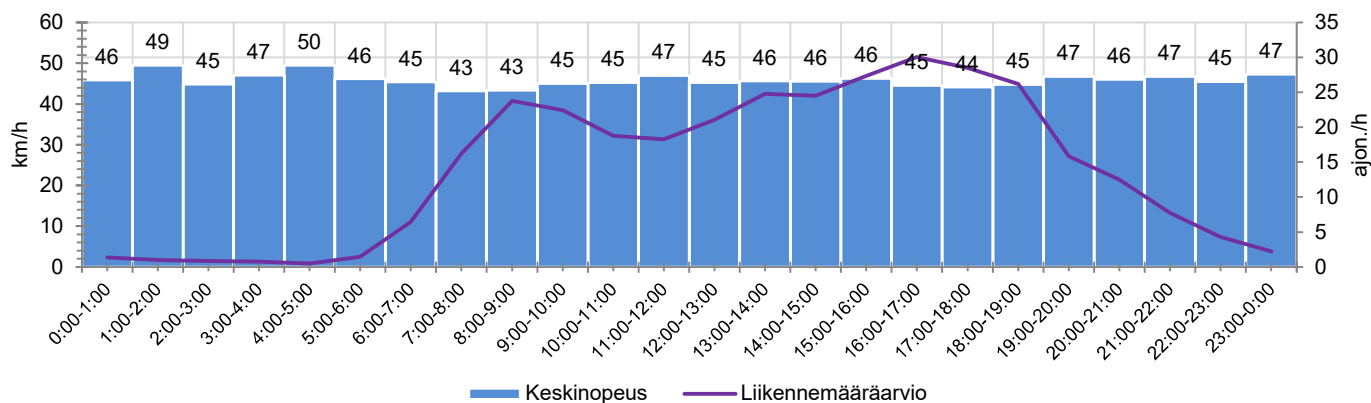

TUNTIKOHTAISET KESKIMÄÄRÄISET HAVAINTOARVOT