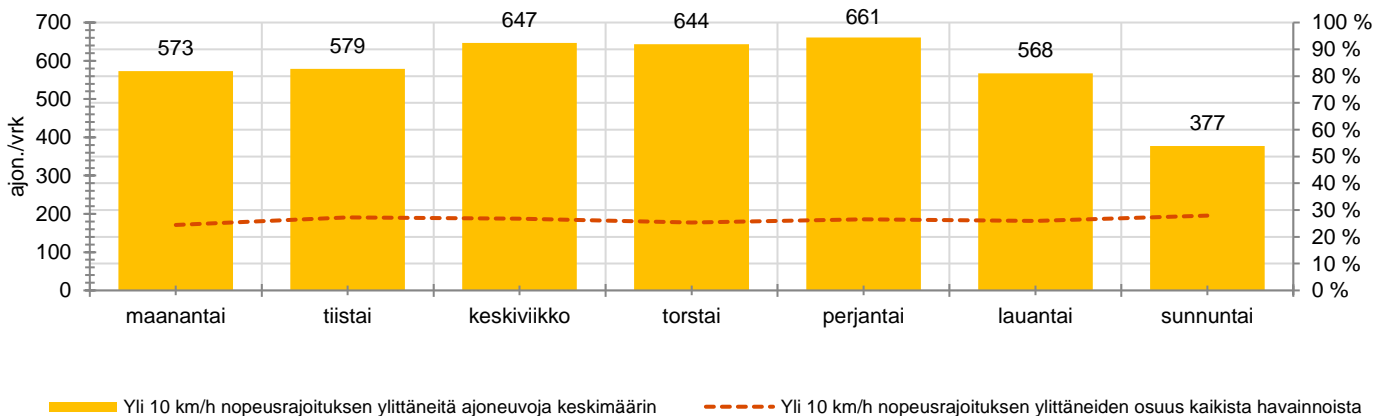

VIIKONPÄIVÄKOHTAISET KESKIMÄÄRÄISET HAVAINTOARVOT