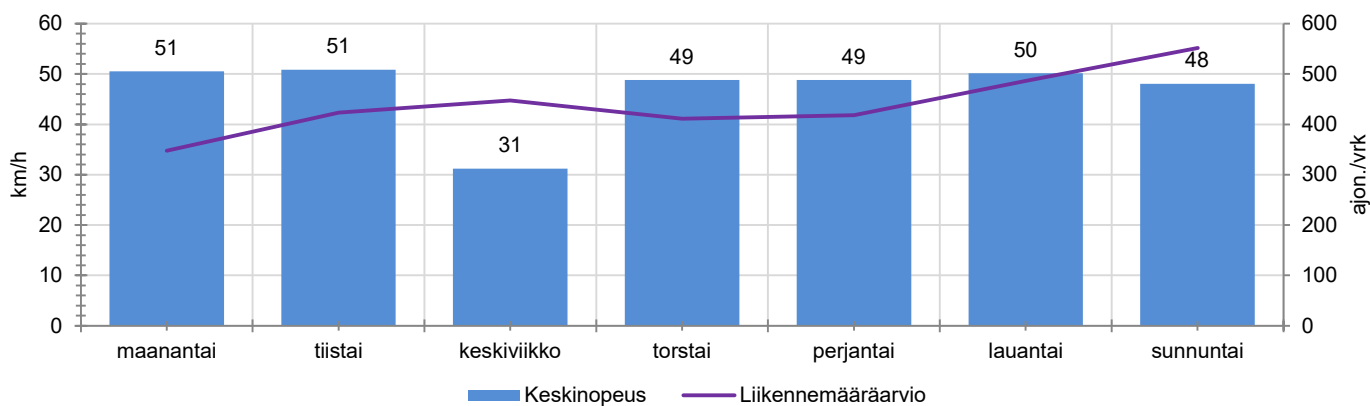

VIIKONPÄIVÄKOHTAISET KESKIMÄÄRÄISET HAVAINTOARVOT