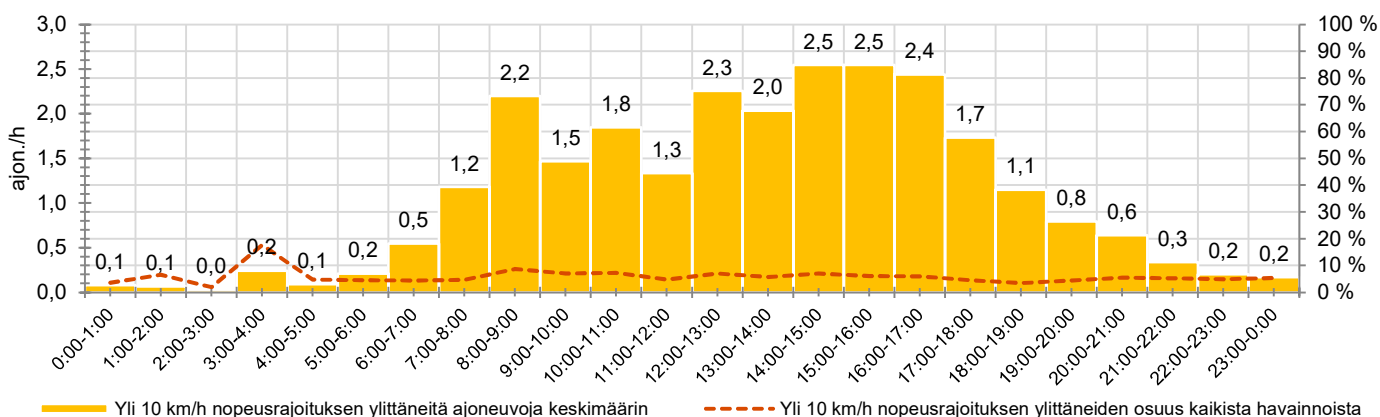

TUNTIKOHTAISET KESKIMÄÄRÄISET HAVAINTOARVOT