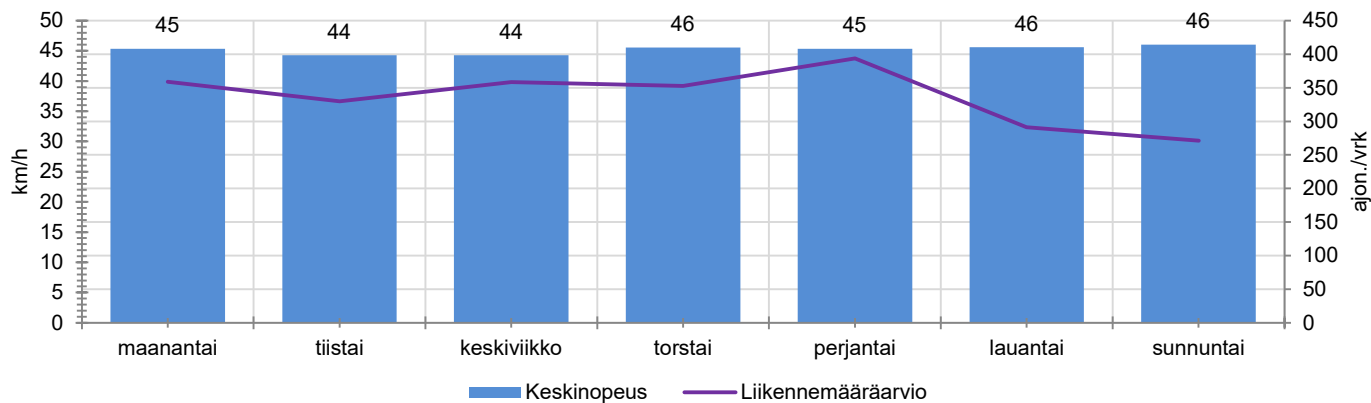

VIIKONPÄIVÄKOHTAISET KESKIMÄÄRÄISET HAVAINTOARVOT