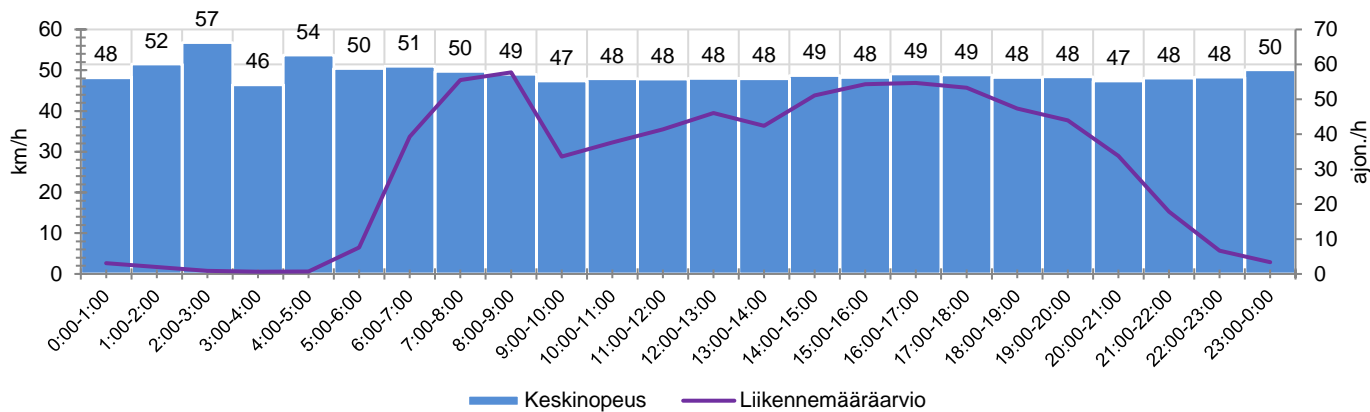

TUNTIKOHTAISET KESKIMÄÄRÄISET HAVAINTOARVOT