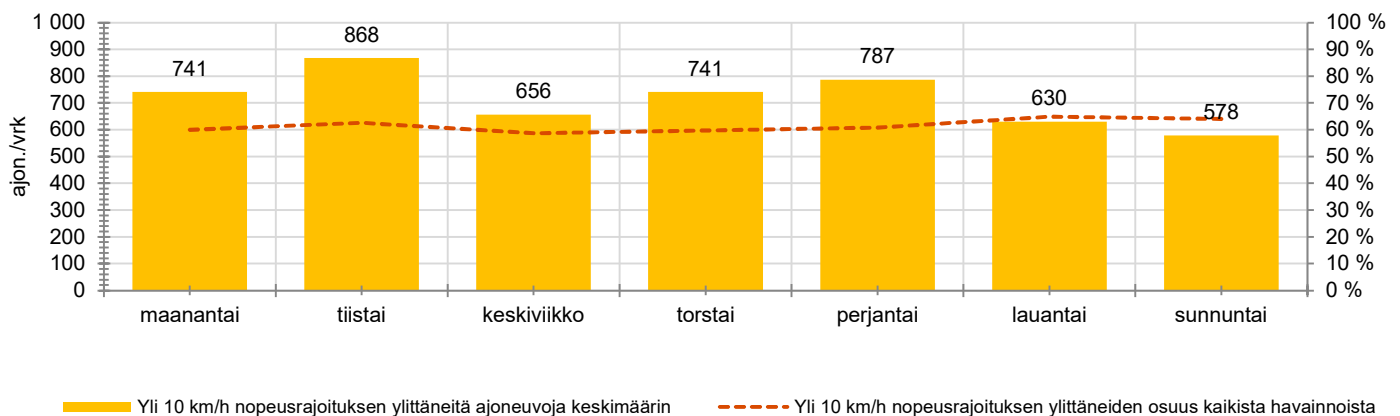

VIIKONPÄIVÄKOHTAISET KESKIMÄÄRÄISET HAVAINTOARVOT