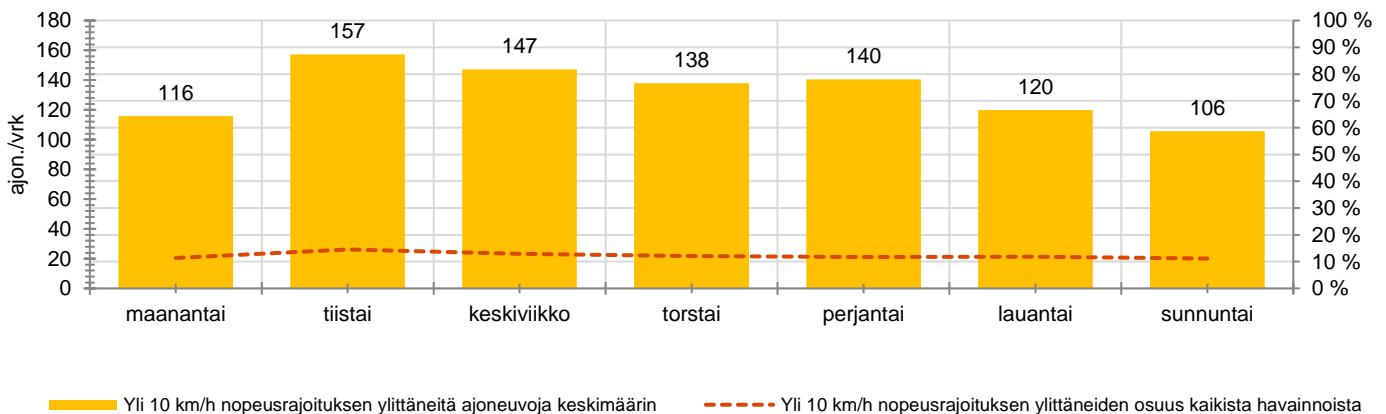

VIIKONPÄIVÄKOHTAISET KESKIMÄÄRÄISET HAVAINTOARVOT