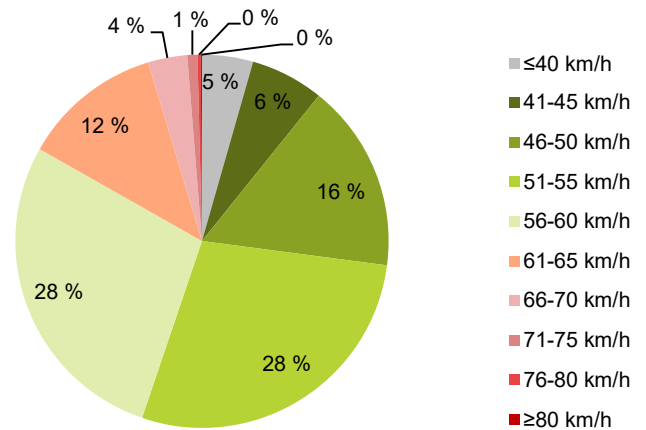

Siirrettävät nopeusnäyttötaulut 2021

MITTAUSPAIKKA

Upinniementie, Kirkkonummi

Pippurniemen liittymän jälkeinen suora, etelään ajettaessa.

Sijainti: <https://goo.gl/maps/QEhowkUSmVC2>

Tieosoite: 1191/2/3040, oikea

Ylinopeus

ma 15.11.2021 - su 28.11.2021

60 km/h

2099 ajon./vrk

KOHTEEN TYYPI

MITTAUSAJANKOHTA

KOHTEEN NOPEUSRAJOITUS

TIEREKISTERIN KVL-ARVO

MUUTA HUOMIOITAVAA

-

HAVAINTOARVOT (saapuva suunta)	
KESKINOPEUS	54 km/h
85 % PERSENTIILINOPEUS *	61 km/h
RAJOITUKSEN YLITTÄNEITÄ	17 %
YLI 10 KM/H RAJOITUKSEN YLITTÄNEITÄ	1 %
ARVIO SUUNNAN LIIKENNEMÄÄRÄSTÄ	307 ajon./vrk

* Tarkastelujaksolla mitattu nopeus, jonka aliitti 85 % ajoneuvoista

HUOM. Kaikki tunnusluvut edustavat tilannetta, jossa näyttö on ollut maastossa ja on siten osaltaan vaikuttanut alentavasti ajonopeuksiin