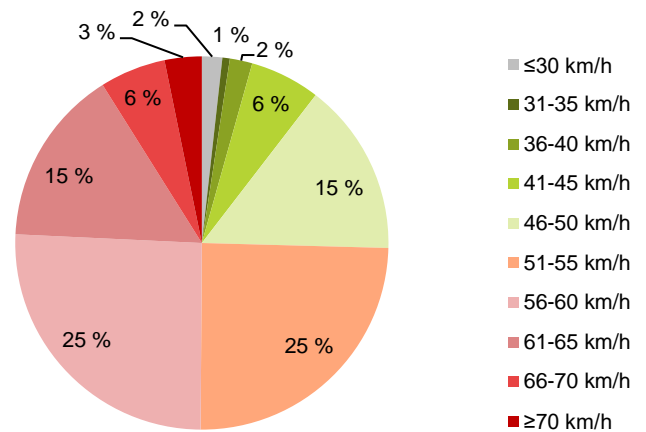

Siirrettävät nopeusnäyttötaulut 2021

MITTAUSPAIKKA

Veklahdentie, Kirkkonummi

Jousitien liittymää edeltävä suora, etelään ajettaessa.

Sijainti: <https://goo.gl/maps/NPkHzw7uCGx>

Tieosoite: 11271/1/5500, vasen

KOHTEEN TYYPPI

Kylä

MITTAUSAJANKOHTA

ma 23.8.2021 - ma 6.9.2021

KOHTEEN NOPEUSRAJOITUS

50 km/h

TIEREKISTERIN KVL-ARVO

739 ajon./vrk

MUUTA HUOMIOITAVAA

-

HAVAINTOARVOT (saapuva suunta)	
KESKINOPEUS	55 km/h
85 % PERSENTIILINOPEUS *	63 km/h
RAJOITUKSEN YLITTÄNEITÄ	74 %
YLI 10 KM/H RAJOITUKSEN YLITTÄNEITÄ	24 %
ARVIO SUUNNAN LIIKENNEMÄÄRÄSTÄ	283 ajon./vrk

* Tarkastelujaksolla mitattu nopeus, jonka alitti 85 % ajoneuvoista

HUOM. Kaikki tunnusluvut edustavat tilannetta, jossa näyttö on ollut maastossa ja on siten osaltaan vaikuttanut alentavasti ajonopeuksiin