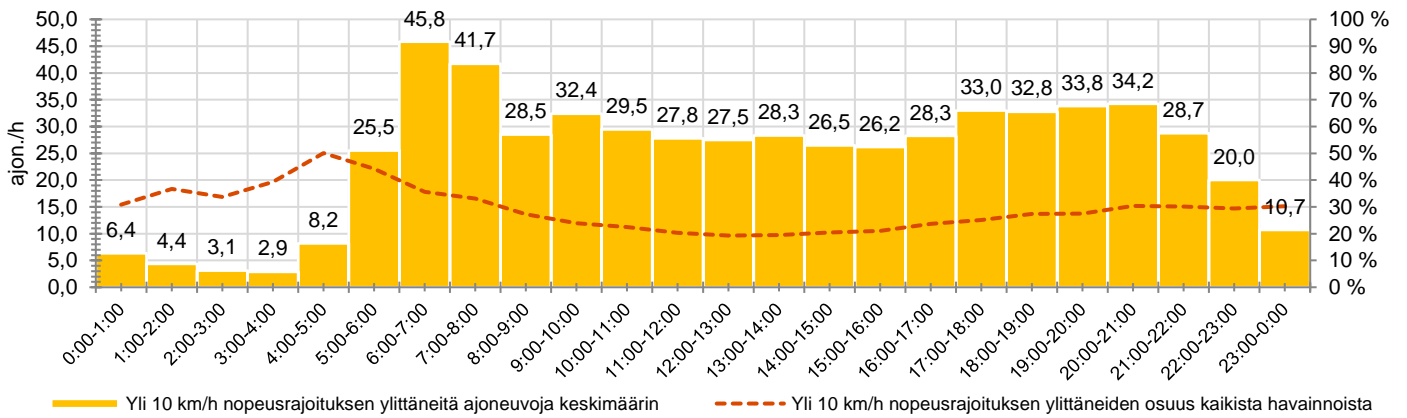

TUNTIKOHTAISET KESKIMÄÄRÄISET HAVAINTOARVOT