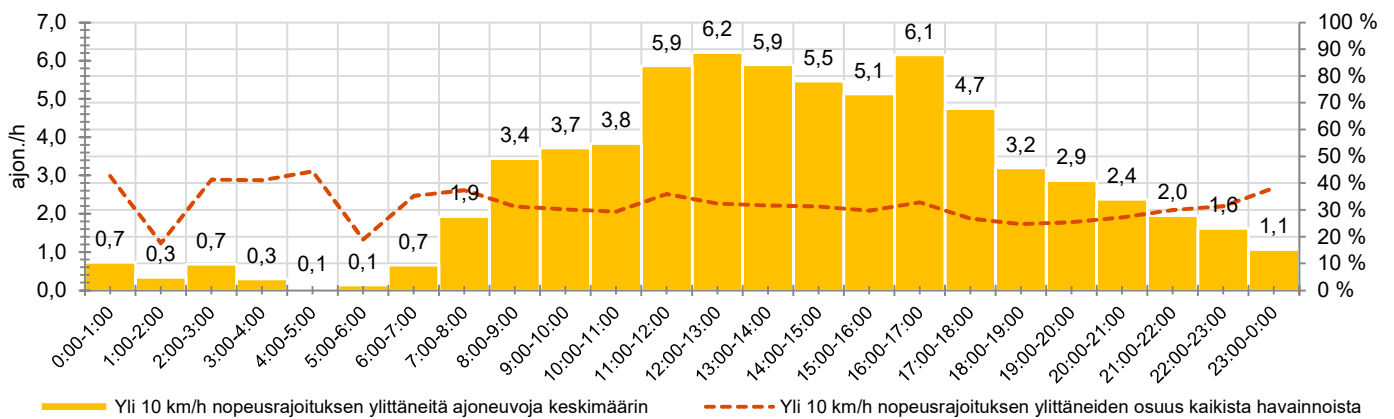

TUNTIKOHTAISET KESKIMÄÄRÄISET HAVAINTOARVOT