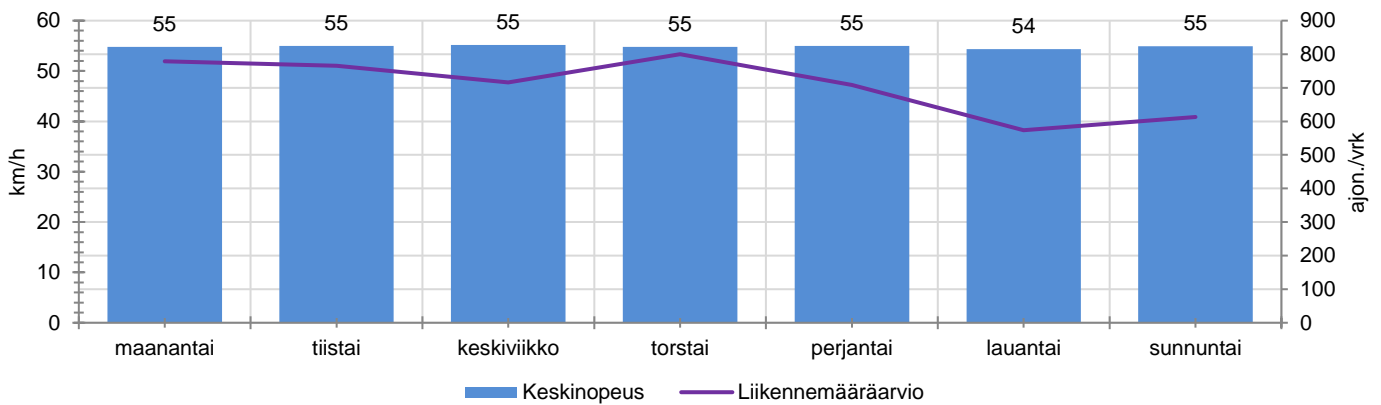

VIIKONPÄIVÄKOHTAISET KESKIMÄÄRÄISET HAVAINTOARVOT