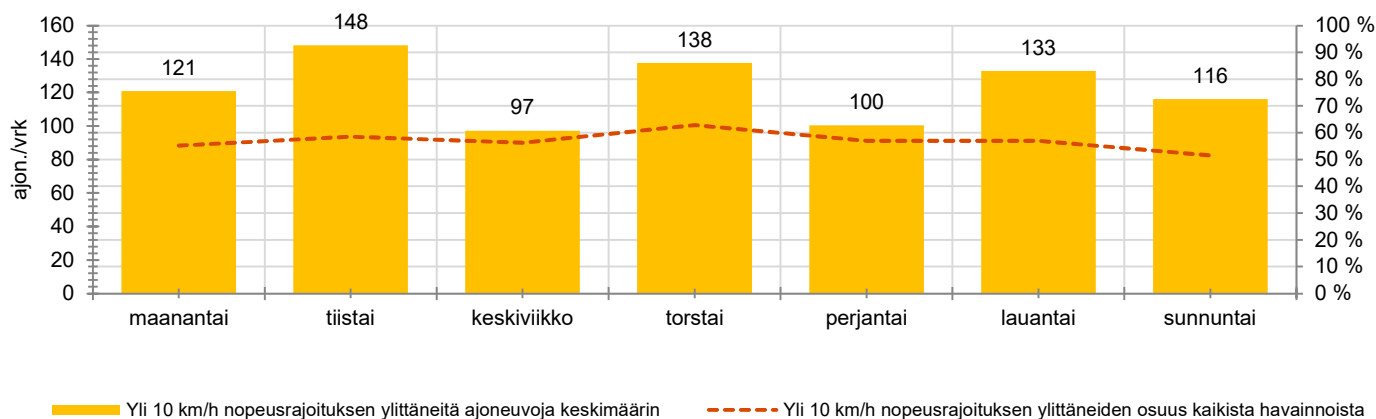

VIIKONPÄIVÄKOHTAISET KESKIMÄÄRÄISET HAVAINTOARVOT