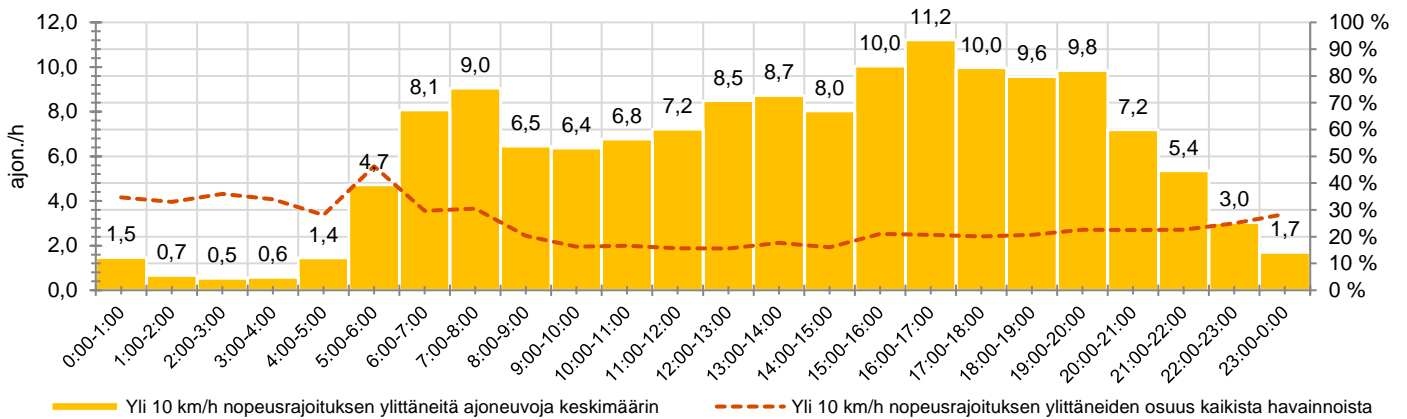

TUNTIKOHTAISET KESKIMÄÄRÄISET HAVAINTOARVOT