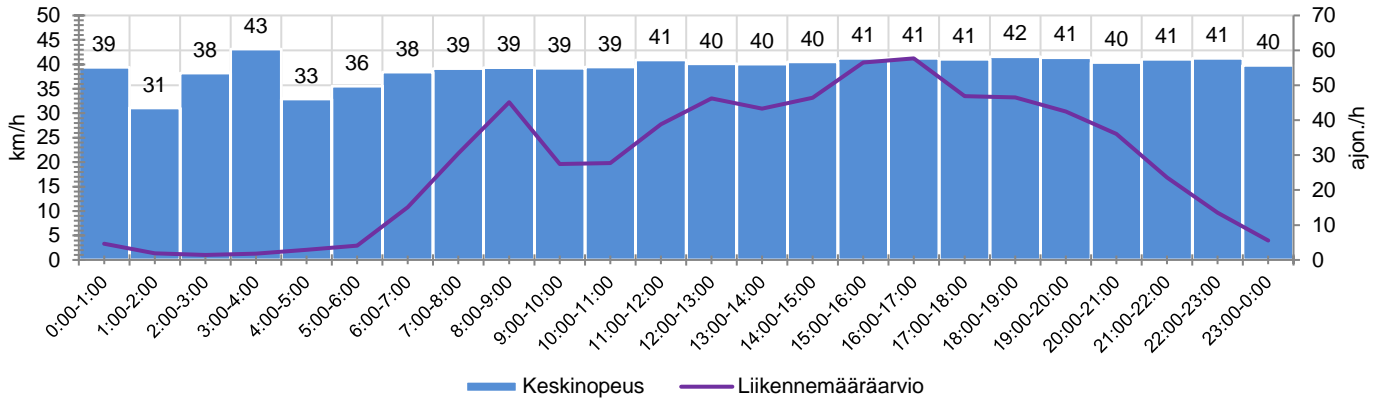

TUNTIKOHTAISET KESKIMÄÄRÄISET HAVAINTOARVOT