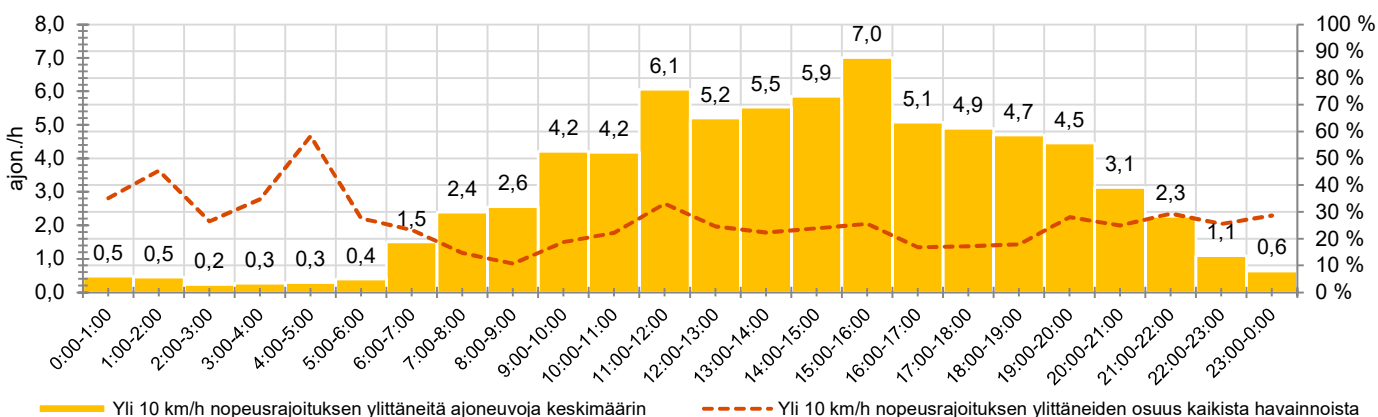

TUNTIKOHTAISET KESKIMÄÄRÄISET HAVAINTOARVOT