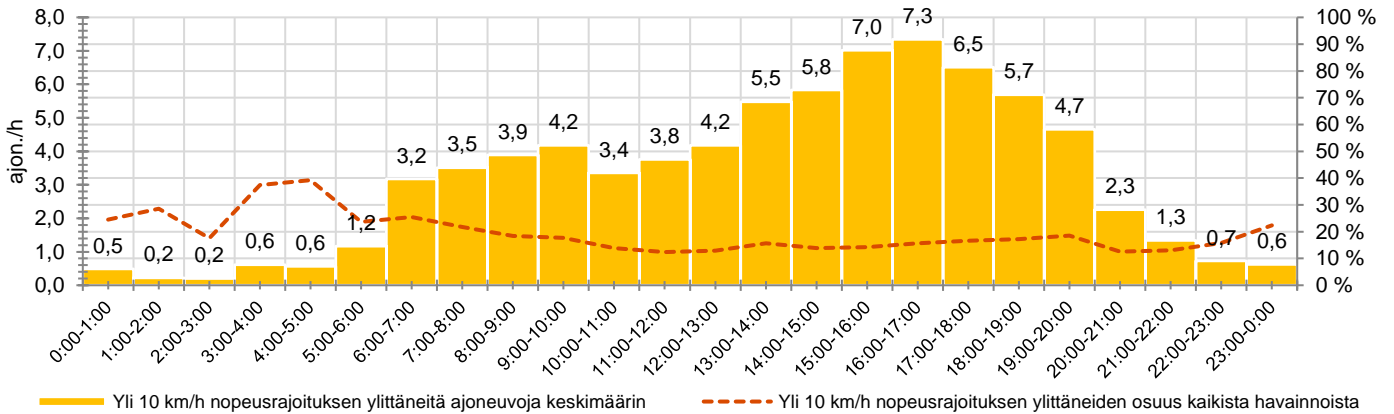

TUNTIKOHTAISET KESKIMÄÄRÄISET HAVAINTOARVOT