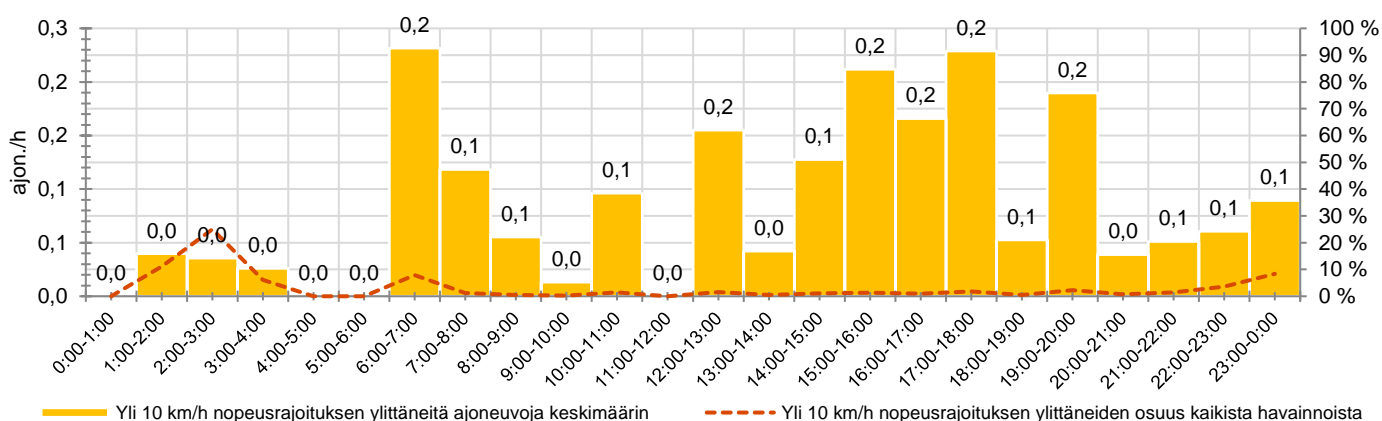

TUNTIKOHTAISET KESKIMÄÄRÄISET HAVAINTOARVOT