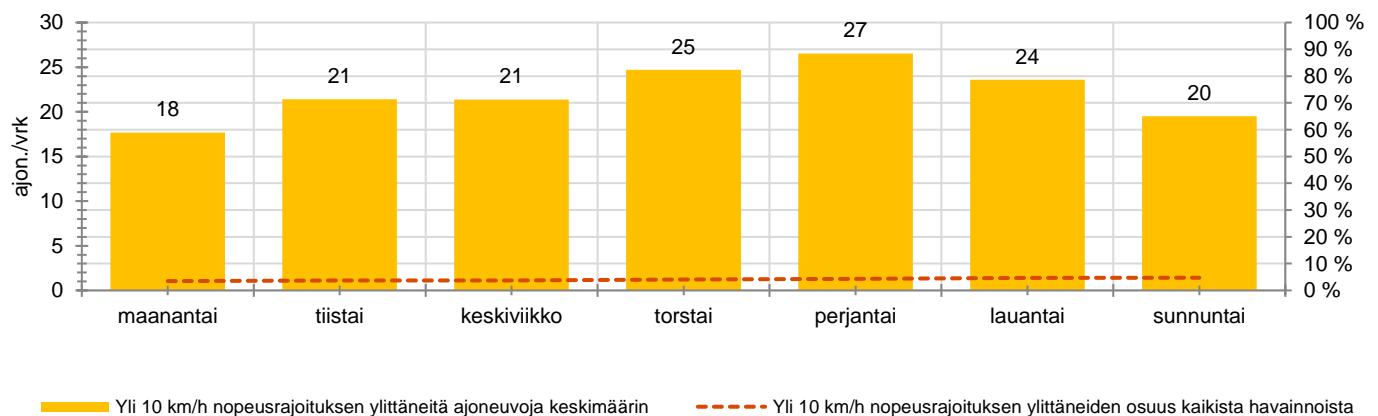

VIIKONPÄIVÄKOHTAISET KESKIMÄÄRÄISET HAVAINTOARVOT