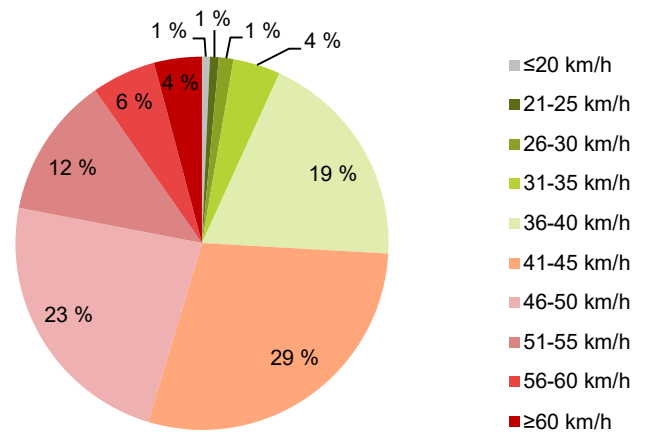

Siirrettävät nopeusnäyttötaulut 2021

MITTAUSPAIKKA

Kabanovintie, Kirkkonummi

Puoshaantien liittymää edeltävä suora, länteen ajettaessa.

Sijainti: <https://goo.gl/maps/2TGhwBM8qQm>

Tieosoite: 11245/1/375, vasen

KOHTEEN TYYPI

JK/PP-puute

MITTAUSAJANKOHTA

ma 15.11.2021 - ma 29.11.2021

KOHTEEN NOPEUSRAJOITUS

40 km/h

TIEREKISTERIN KVL-ARVO

512 ajon./vrk

MUUTA HUOMIOITAVAA

-

HAVAINTOARVOT (saapuva suunta)	
KESKINOPEUS	45 km/h
85 % PERSENTIILINOPEUS *	53 km/h
RAJOITUKSEN YLITTÄNEITÄ	74 %
YLI 10 KM/H RAJOITUKSEN YLITTÄNEITÄ	21 %
ARVIO SUUNNAN LIIKKENEMÄÄRÄSTÄ	337 ajon./vrk

* Tarkastelujaksolla mitattu nopeus, jonka aliitti 85 % ajoneuvoista

HUOM. Kaikki tunnusluvut edustavat tilannetta, jossa näyttö on ollut maastossa ja on siten osaltaan vaikuttanut alentavasti ajonopeuksiin