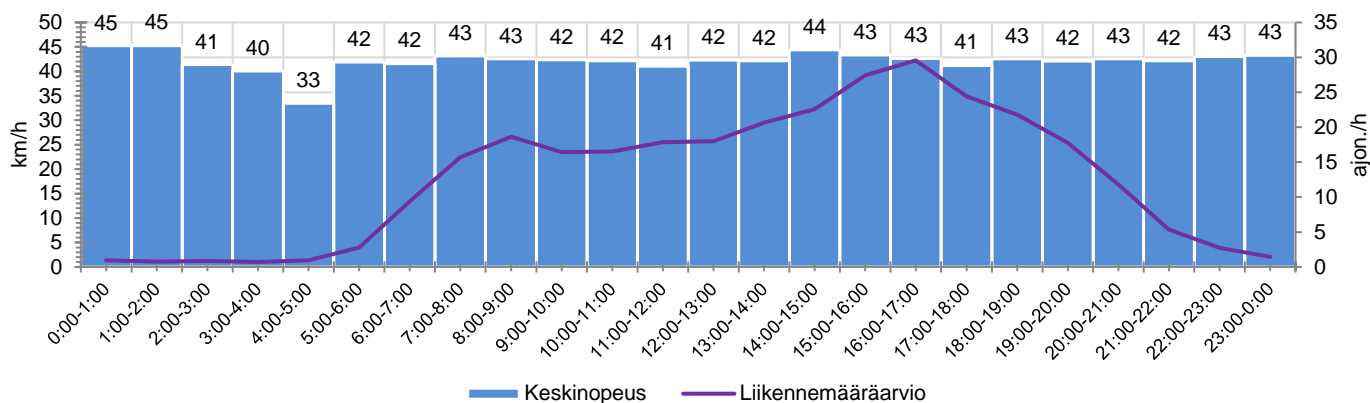

TUNTIKOHTAISET KESKIMÄÄRÄISET HAVAINTOARVOT