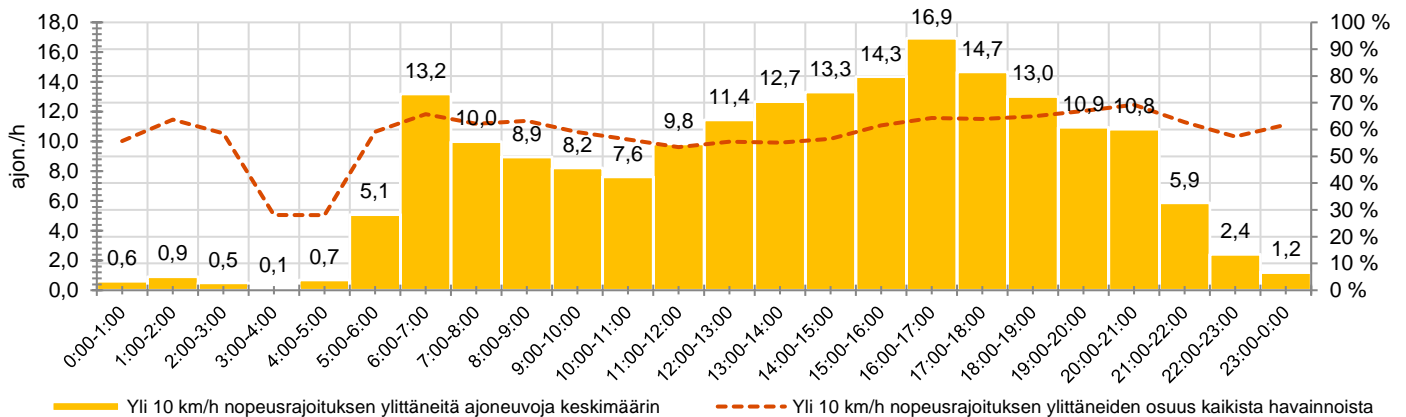

TUNTIKOHTAISET KESKIMÄÄRÄISET HAVAINTOARVOT