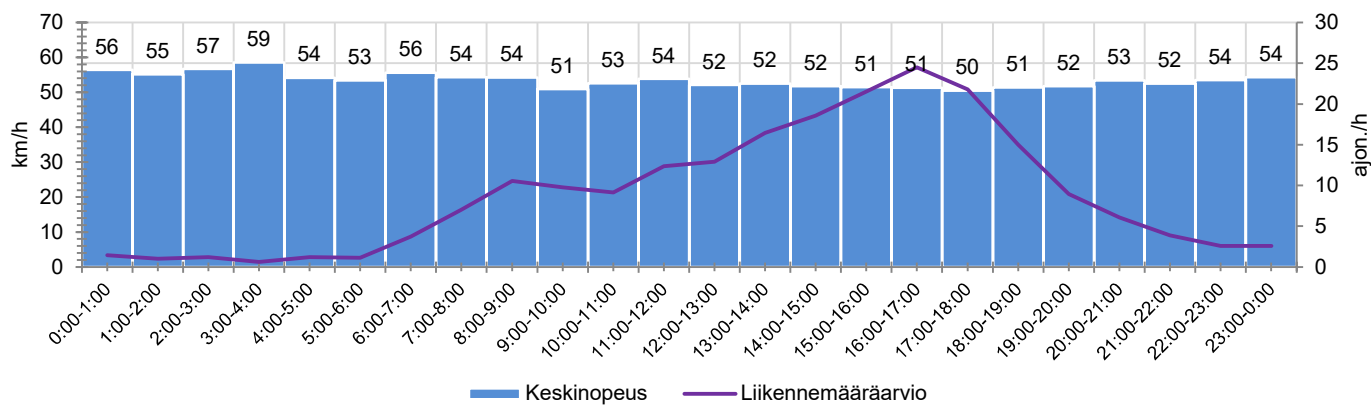

TUNTIKOHTAISET KESKIMÄÄRÄISET HAVAINTOARVOT