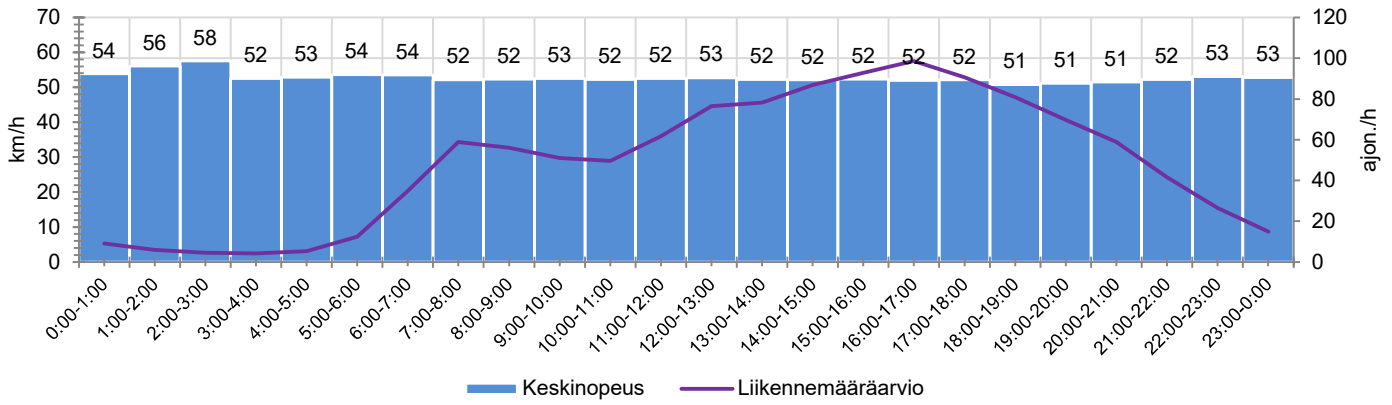

TUNTIKOHTAISET KESKIMÄÄRÄISET HAVAINTOARVOT