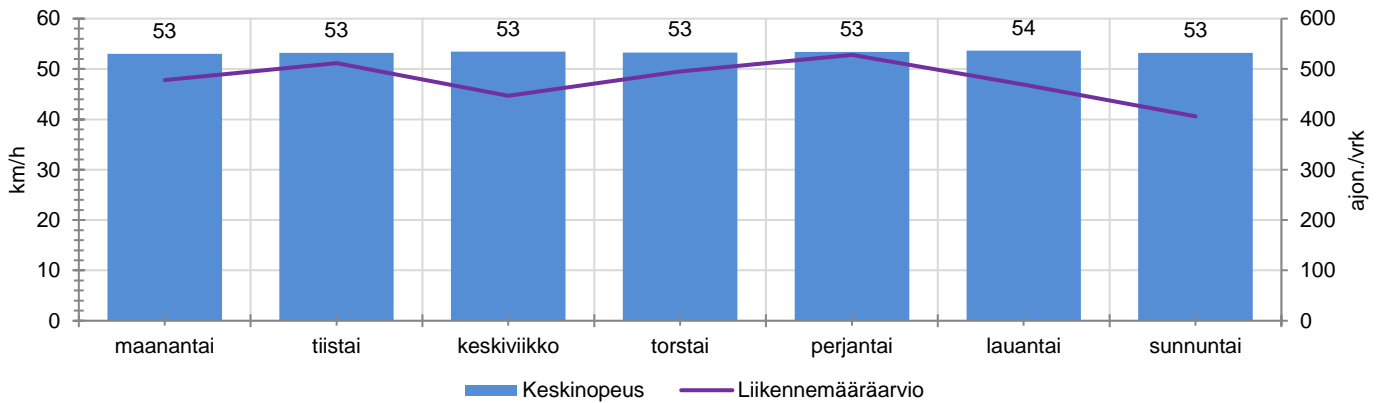

VIIKONPÄIVÄKOHTAISET KESKIMÄÄRÄISET HAVAINTOARVOT