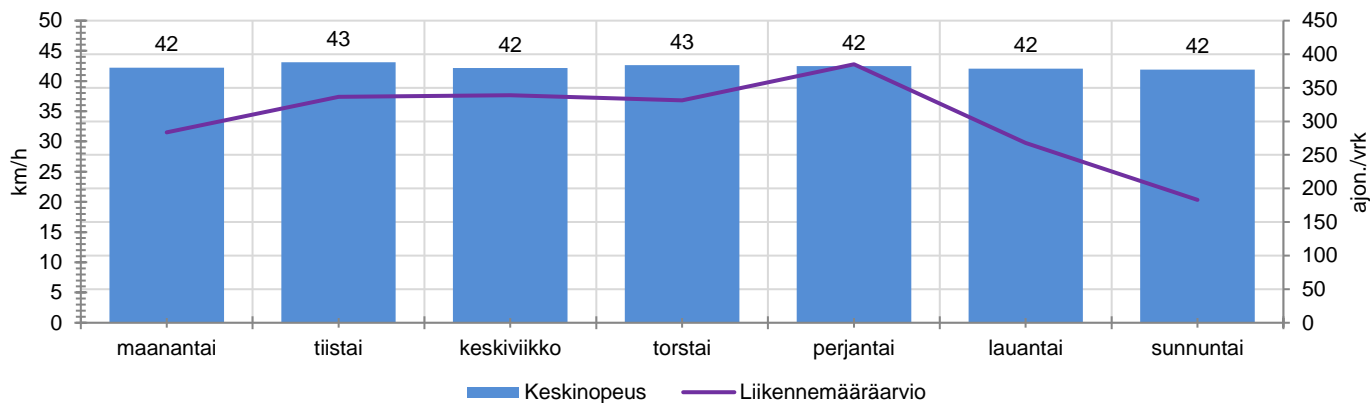

VIIKONPÄIVÄKOHTAISET KESKIMÄÄRÄISET HAVAINTOARVOT