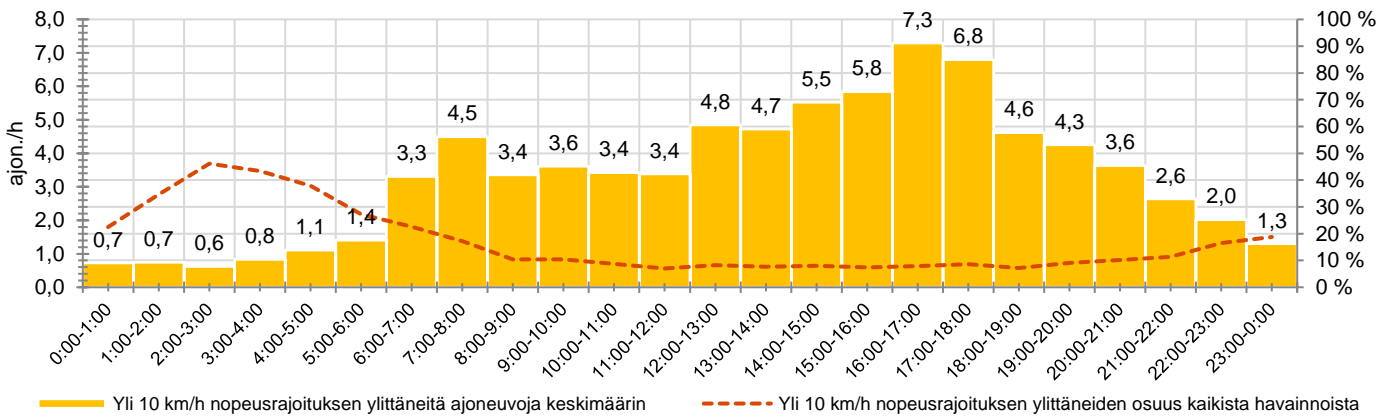

TUNTIKOHTAISET KESKIMÄÄRÄISET HAVAINTOARVOT