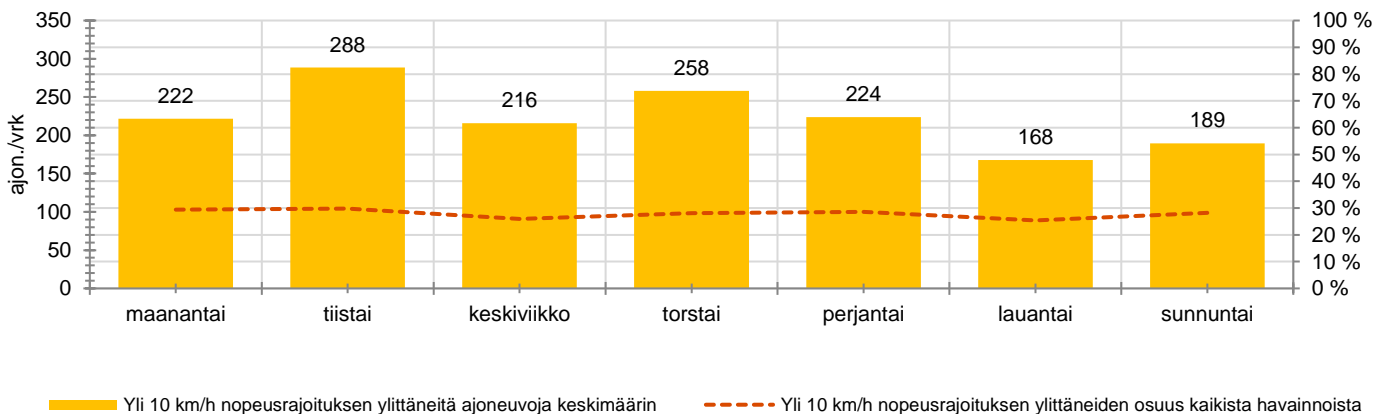

VIIKONPÄIVÄKOHTAISET KESKIMÄÄRÄISET HAVAINTOARVOT