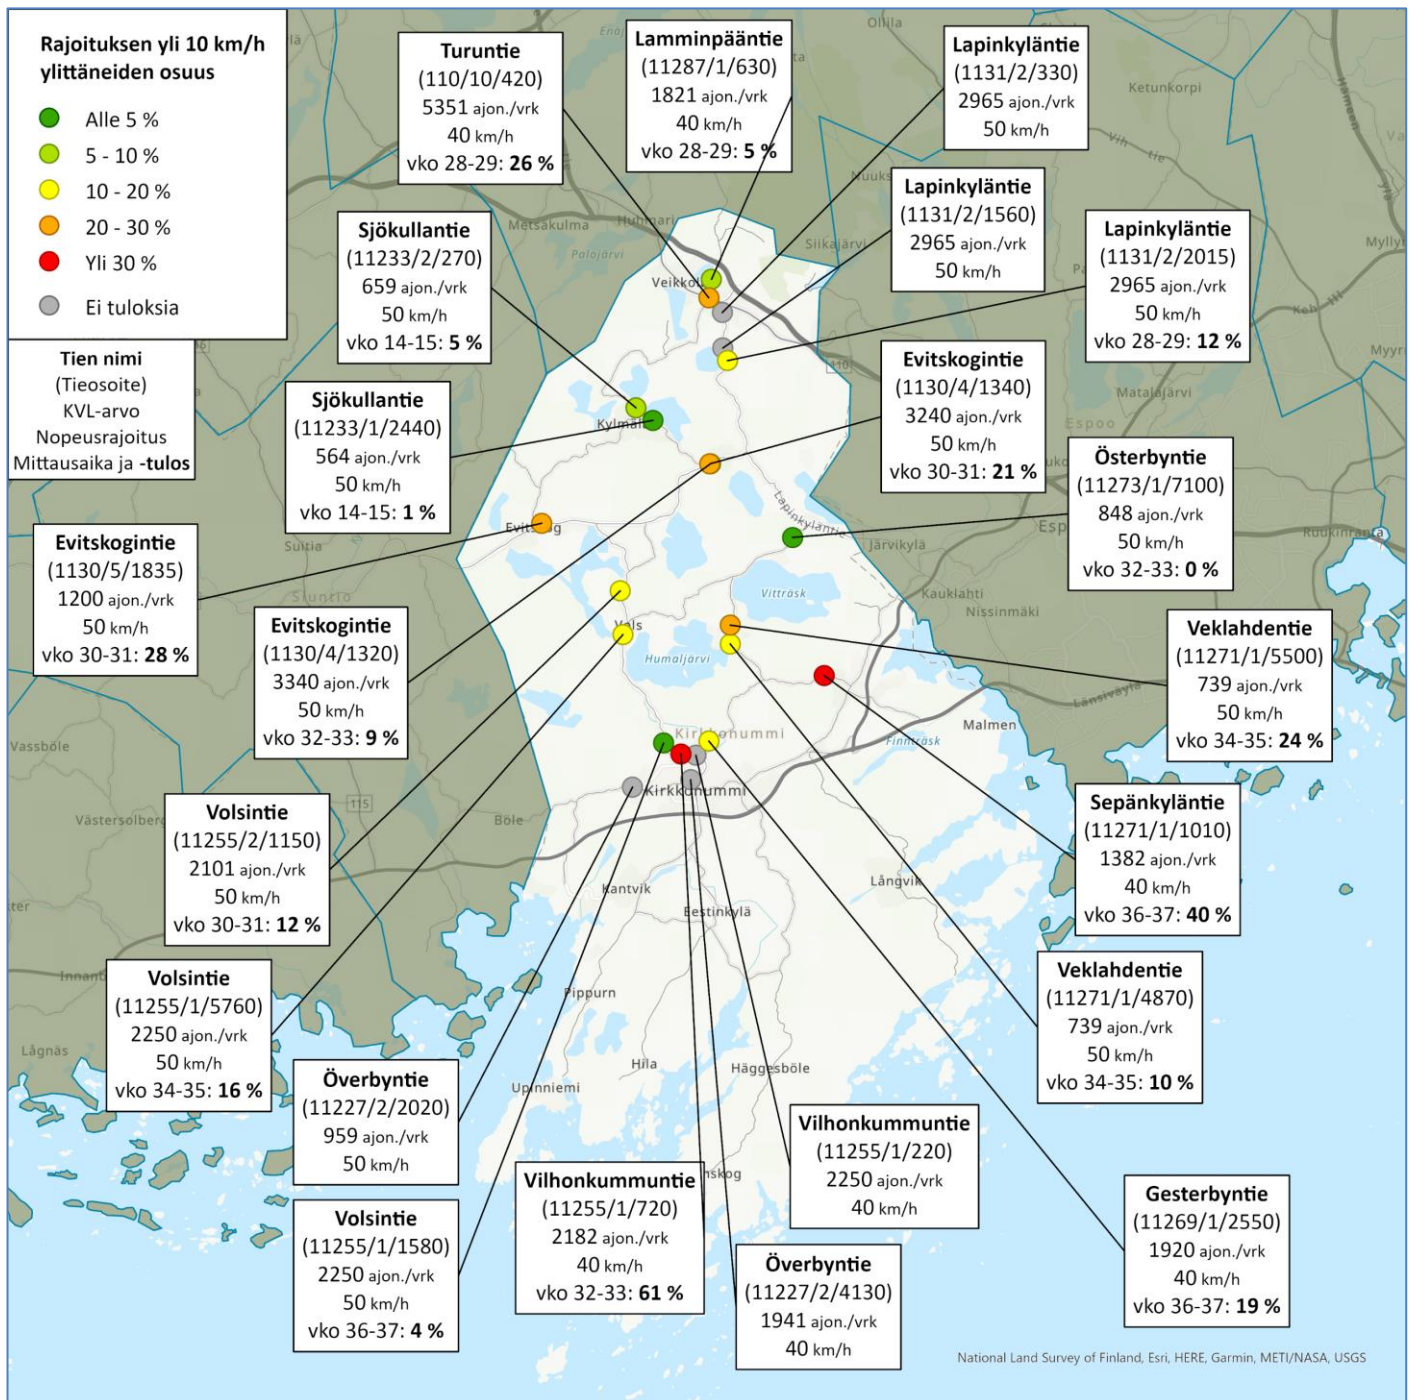

Siirrettävät nopeusnäyttötaulut 2021

KIRKKONUMMI

Nopeusnäyttöjen tulokortit (osa 1/2)