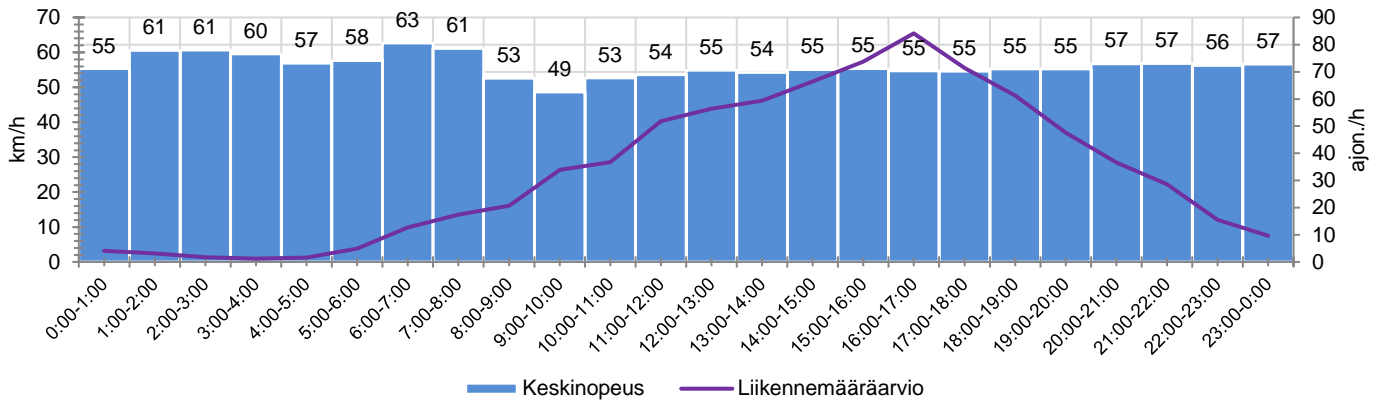

TUNTIKOHTAISET KESKIMÄÄRÄISET HAVAINTOARVOT