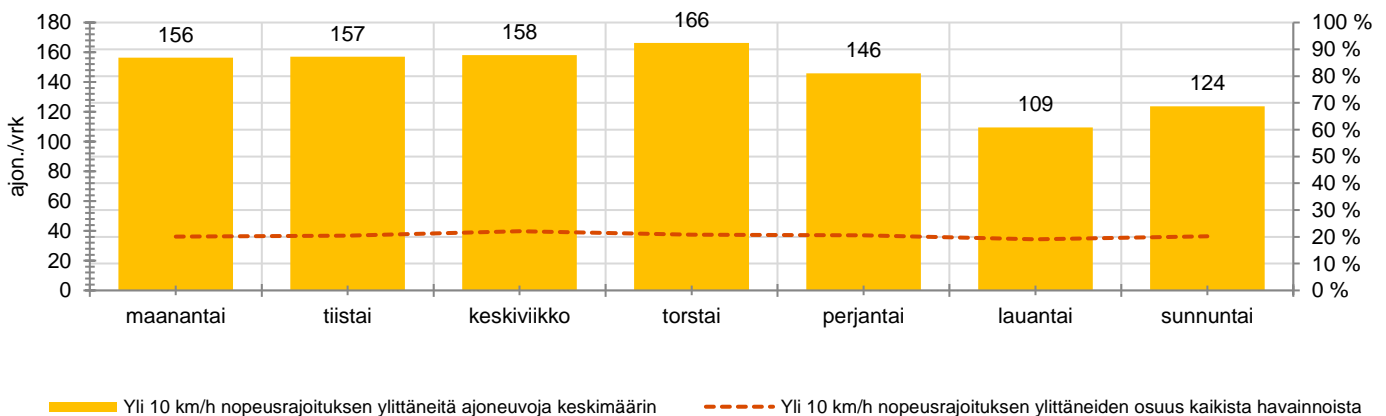

VIIKONPÄIVÄKOHTAISET KESKIMÄÄRÄISET HAVAINTOARVOT