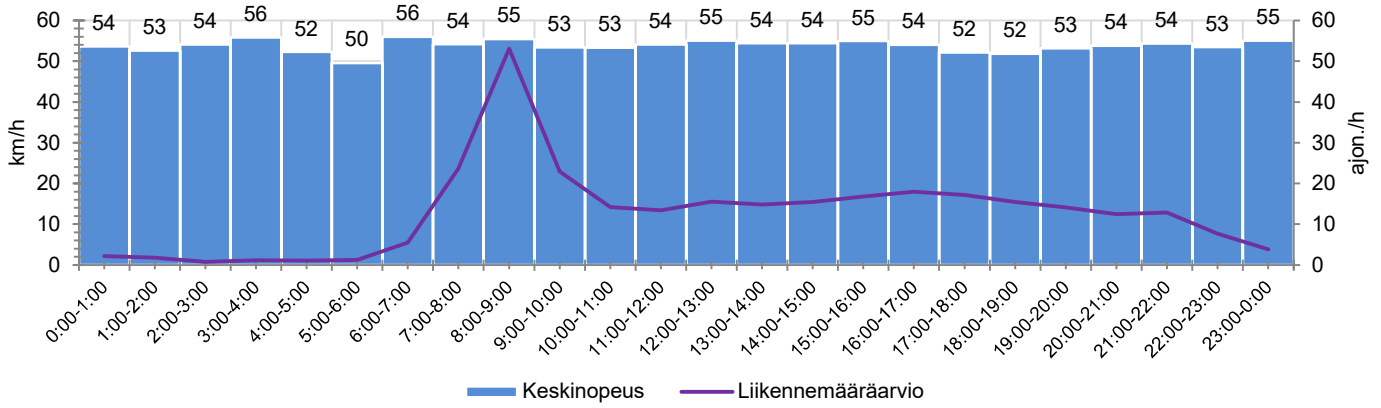

TUNTIKOHTAISET KESKIMÄÄRÄISET HAVAINTOARVOT