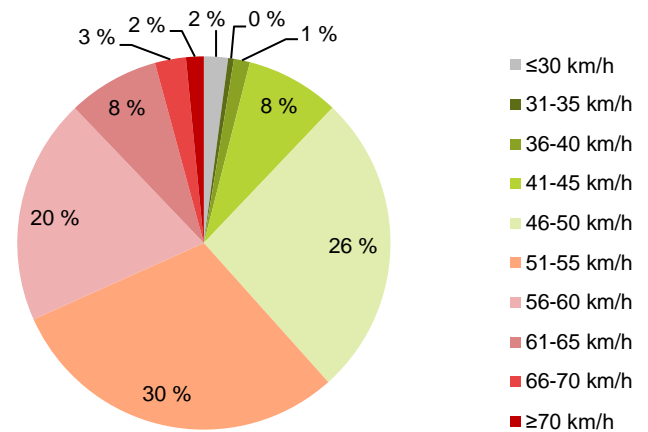

Siirrettävät nopeusnäyttötaulut 2021

MITTAUSPAIKKA

Volsintie, Kirkkonummi

Bussipysäkin jälkeinen suora golfkenttien vierellä, etelään ajettaessa.

Sijainti: <https://goo.gl/maps/Apor2srfFK32>

Tieosoite: 11255/2/1550, vasen

KOHTEEN TYYPI

Muu, golfkenttä

MITTAUSAJANKOHTA

ma 26.7.2021 - ma 9.8.2021

KOHTEEN NOPEUSRAJOITUS

50 km/h

TIEREKISTERIN KVL-ARVO

2101 ajon./vrk

MUUTA HUOMIOITAVAA

-

HAVAINTOARVOT (saapuva suunta)	
KESKINOPEUS	52 km/h
85 % PERSENTIILINOPEUS *	59 km/h
RAJOITUKSEN YLITTÄNEITÄ	62 %
YLI 10 KM/H RAJOITUKSEN YLITTÄNEITÄ	12 %
ARVIO SUUNNAN LIIKENNEMÄÄRÄSTÄ	590 ajon./vrk

* Tarkastelujaksolla mitattu nopeus, jonka alitti 85 % ajoneuvoista

HUOM. Kaikki tunnusluvut edustavat tilannetta, jossa näyttö on ollut maastossa ja on siten osaltaan vaikuttanut alentavasti ajonopeuksiin