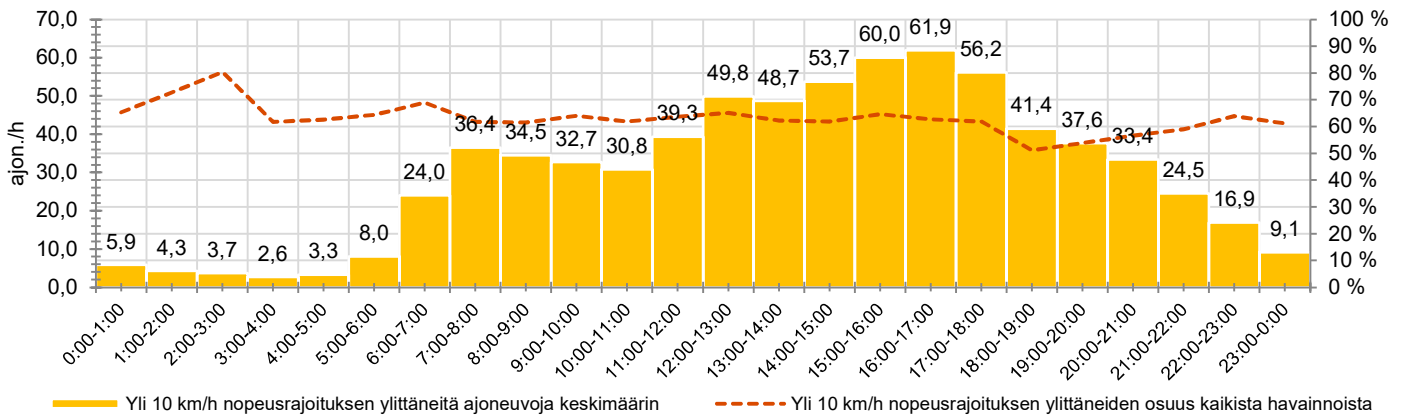

TUNTIKOHTAISET KESKIMÄÄRÄISET HAVAINTOARVOT