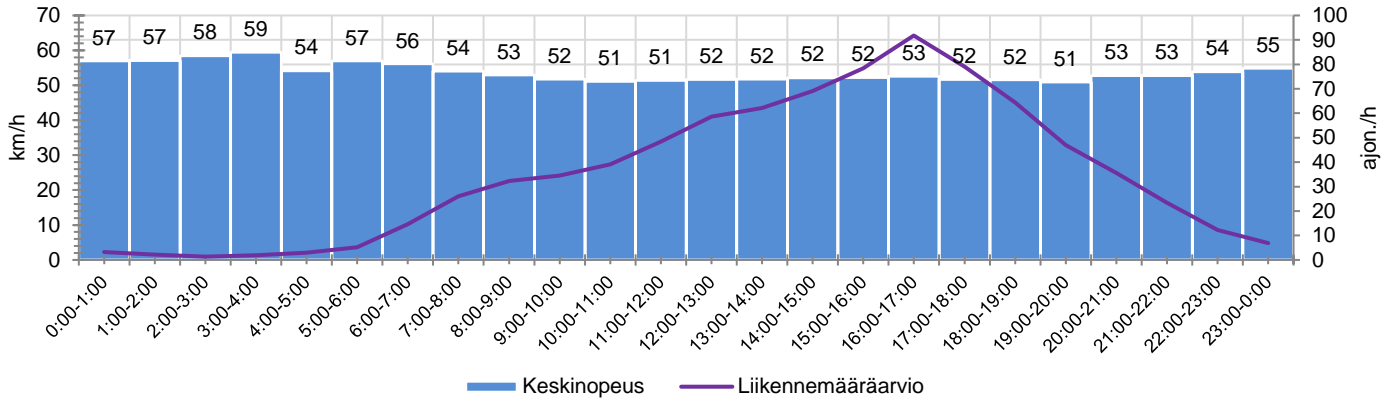

TUNTIKOHTAISET KESKIMÄÄRÄISET HAVAINTOARVOT