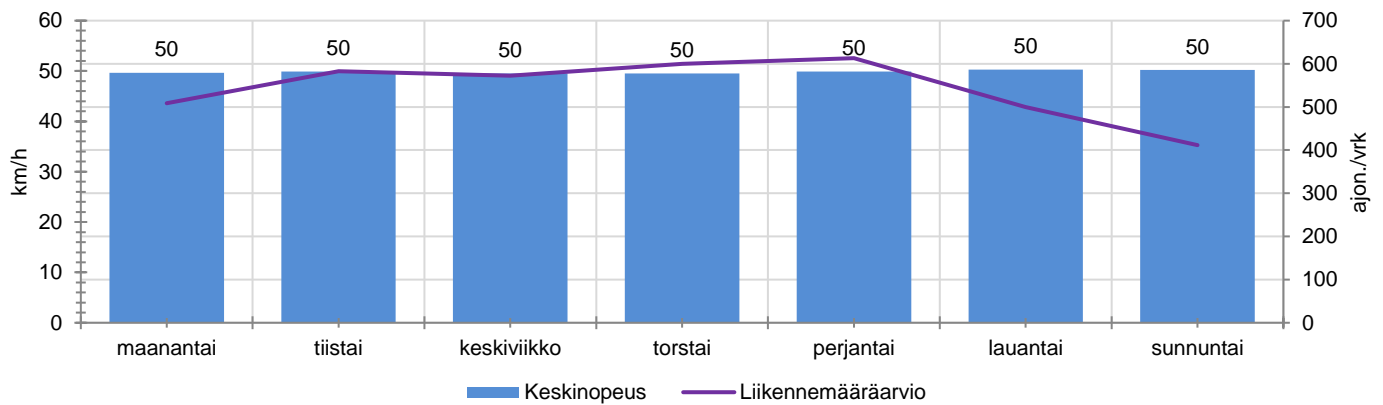

VIIKONPÄIVÄKOHTAISET KESKIMÄÄRÄISET HAVAINTOARVOT