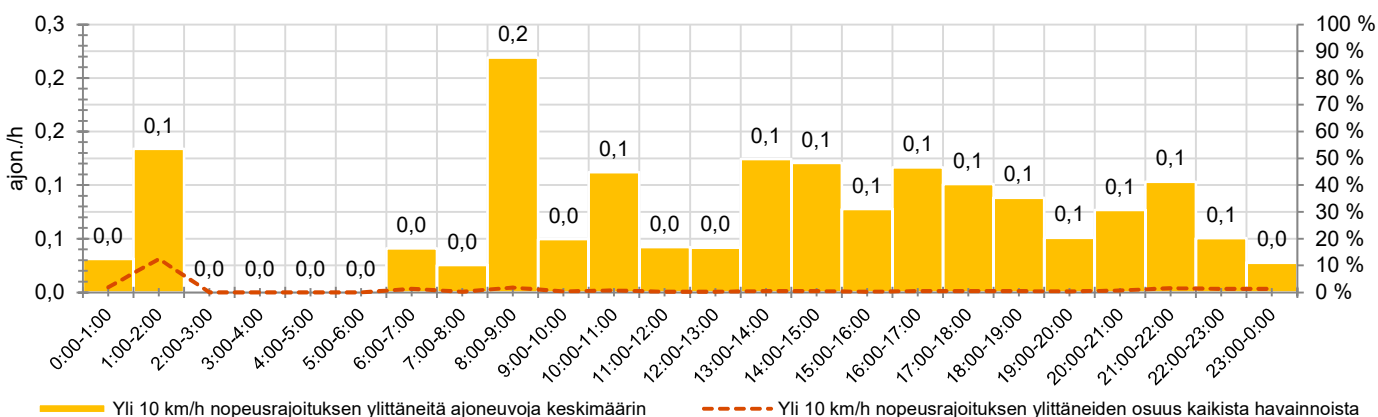

TUNTIKOHTAISET KESKIMÄÄRÄISET HAVAINTOARVOT