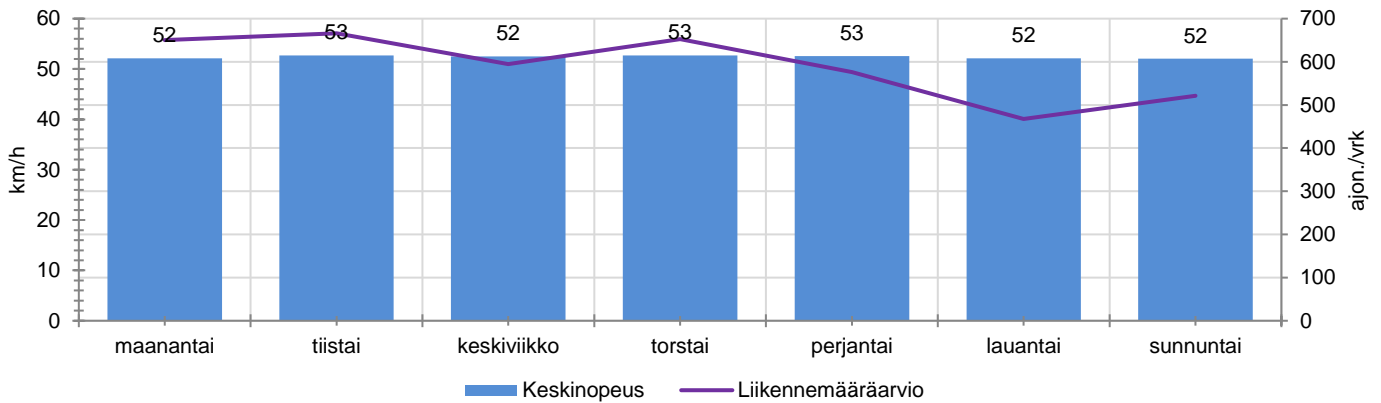

VIIKONPÄIVÄKOHTAISET KESKIMÄÄRÄISET HAVAINTOARVOT