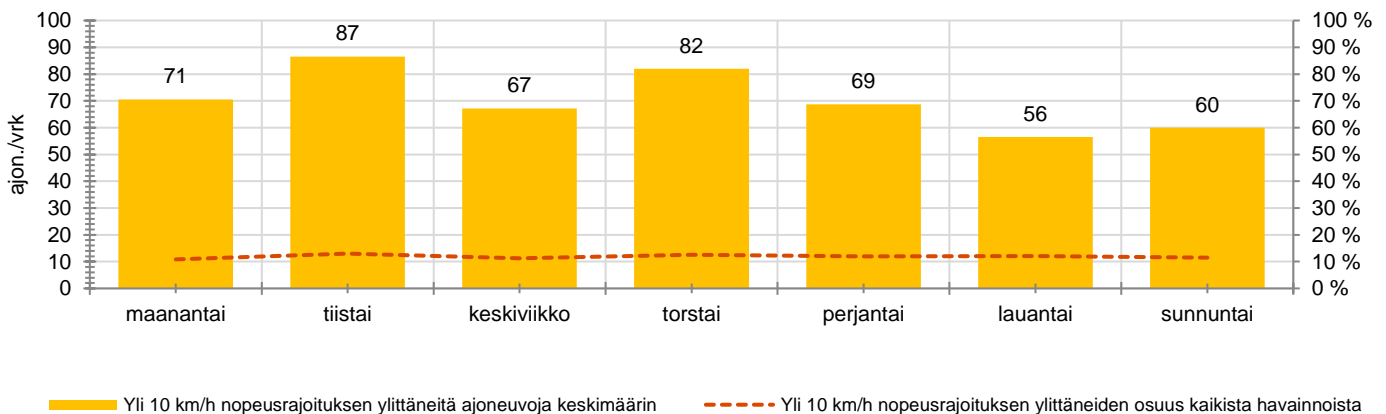

VIIKONPÄIVÄKOHTAISET KESKIMÄÄRÄISET HAVAINTOARVOT