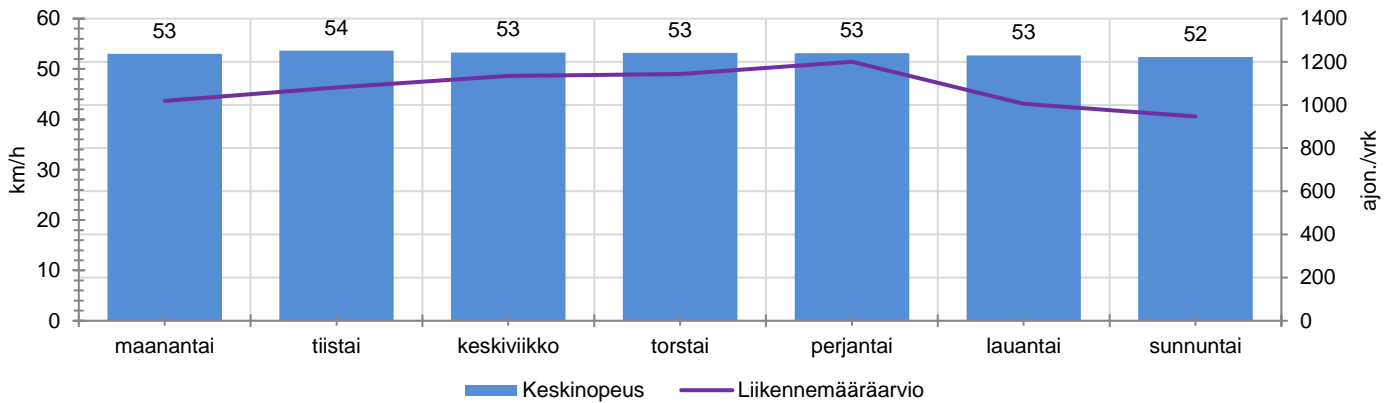

VIIKONPÄIVÄKOHTAISET KESKIMÄÄRÄISET HAVAINTOARVOT