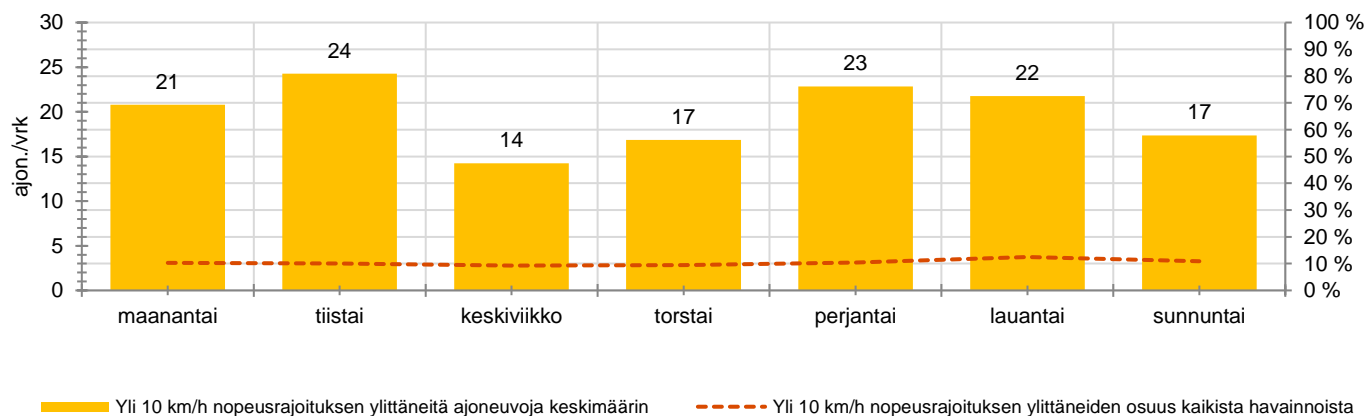

VIIKONPÄIVÄKOHTAISET KESKIMÄÄRÄISET HAVAINTOARVOT