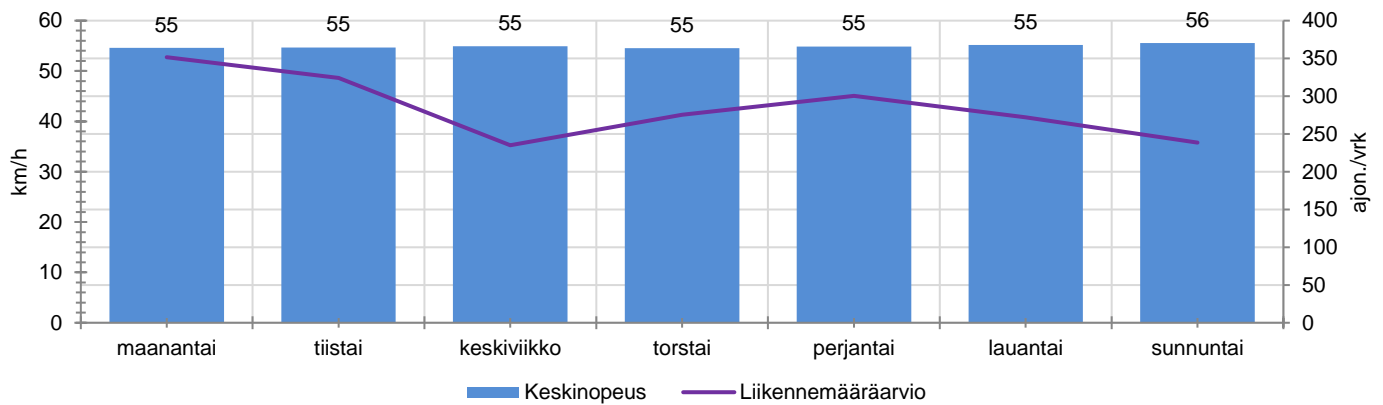

VIIKONPÄIVÄKOHTAISET KESKIMÄÄRÄISET HAVAINTOARVOT