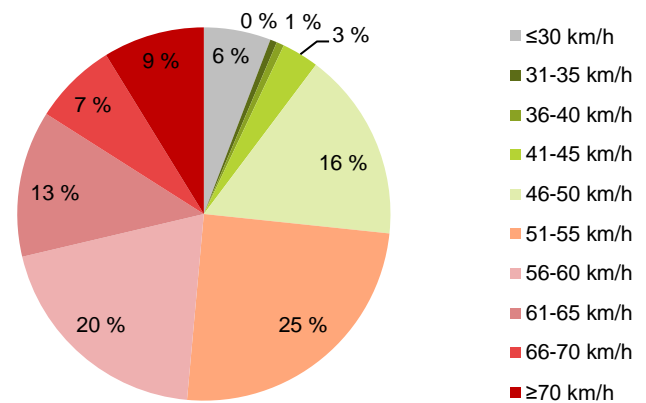

Siirrettävät nopeusnäyttötaulut 2021

MITTAUSPAIKKA

Evitskogintie, Kirkkonummi

Näyttö suoralla ennen Kylmäläntietä edeltävää
suojatietä ja bussipysäkkejä, idästä ajettaessa.

Sijainti: <https://goo.gl/maps/mdqZdk6FyveRZCrG7>

Tieosoite: 1130/5/1835, oikea

Suojatie

KOHTEN TYYPPI

MITTAUSAJANKOHTA

ma 26.7.2021 - ma 9.8.2021

KOHTEN NOPEUSRAJOITUS

50 km/h

TIEREKISTERIN KVL-ARVO

1200 ajon./vrk

MUUTA HUOMIOITAVAA

-

HAVAINTOARVOT (saapuva suunta)	
KESKINOPEUS	55 km/h
85 % PERSENTIILINOPEUS *	66 km/h
RAJOITUKSEN YLITTÄNEITÄ	73 %
YLI 10 KM/H RAJOITUKSEN YLITTÄNEITÄ	28 %
ARVIO SUUNNAN LIIKENNEMÄÄRÄSTÄ	800 ajon./vrk

* Tarkastelujaksolla mitattu nopeus, jonka alitti 85 % ajoneuvoista

HUOM. Kaikki tunnusluvut edustavat tilannetta, jossa näyttö on ollut maastossa ja on siten osaltaan vaikuttanut alentavasti ajonopeuksiin