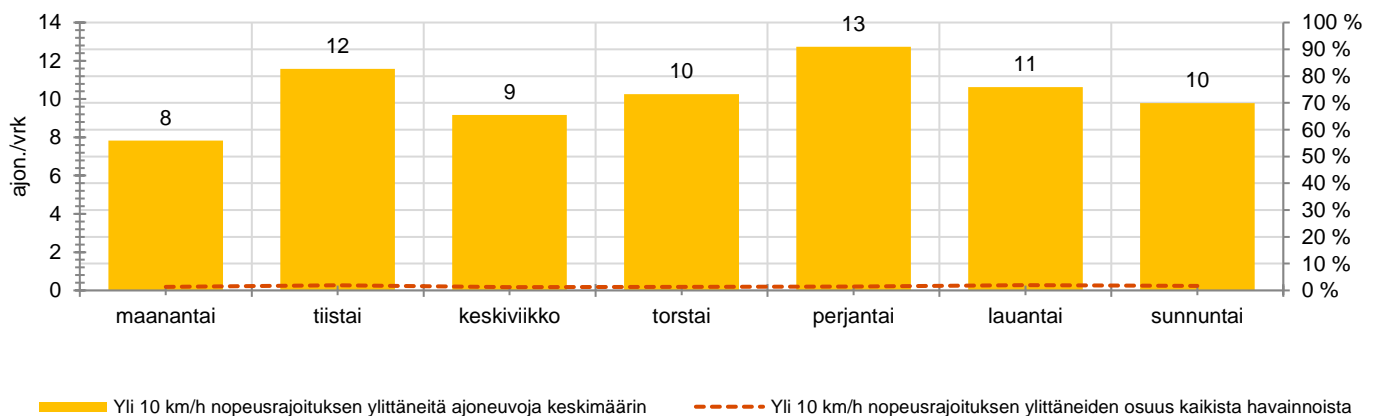

VIIKONPÄIVÄKOHTAISET KESKIMÄÄRÄISET HAVAINTOARVOT