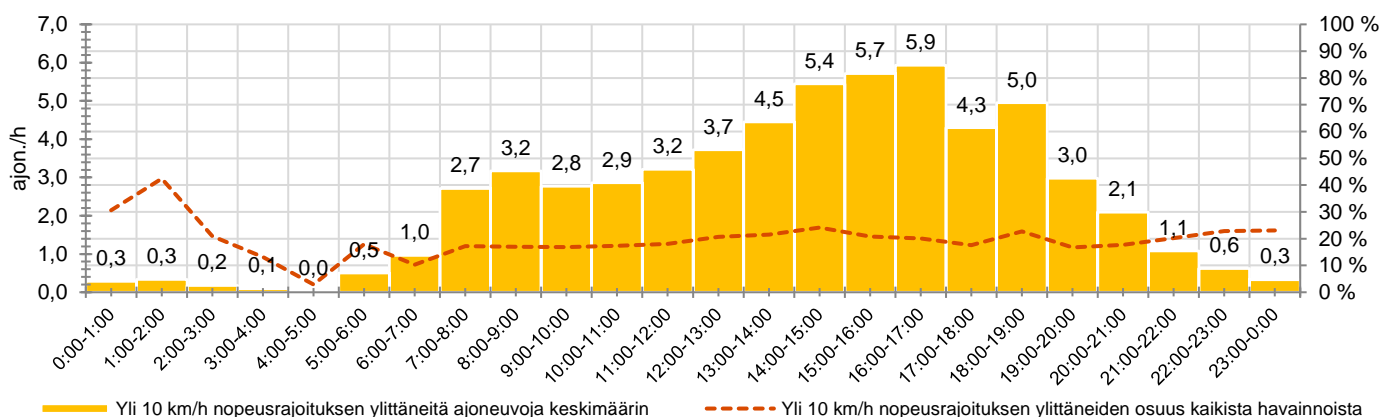

TUNTIKOHTAISET KESKIMÄÄRÄISET HAVAINTOARVOT