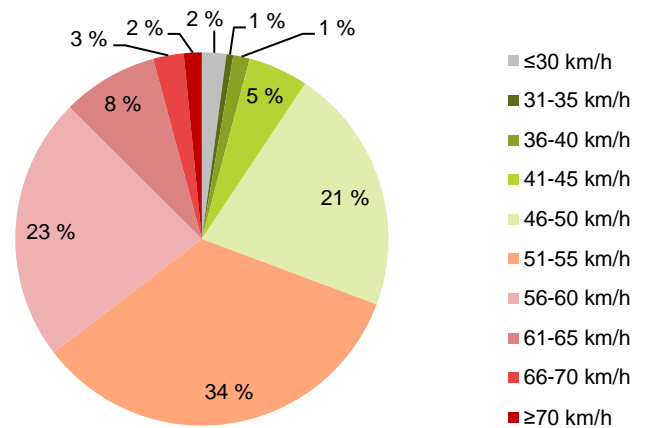

Siirrettävät nopeusnäyttötaulut 2021

MITTAUSPAIKKA

Lapinkyläntie, Kirkkonummi

Haapajärven kylän kohta, Veikkolan suuntaan ajettaessa.

Sijainti: <https://goo.gl/maps/G3XNQCPe5uquNf17>

Tieosoite: 1131/2/2015, vasen

KOHTEEN TYYPI

Kylä

MITTAUSAJANKOHTA

ma 12.7.2021 - ma 26.7.2021

KOHTEEN NOPEUSRAJOITUS

50 km/h

TIEREKISTERIN KVL-ARVO

2965 ajon./vrk

MUUTA HUOMIOITAVAA

-

HAVAINTOARVOT (saapuva suunta)	
KESKINOPEUS	53 km/h
85 % PERSENTIILINOPEUS *	60 km/h
RAJOITUKSEN YLITTÄNEITÄ	69 %
YLI 10 KM/H RAJOITUKSEN YLITTÄNEITÄ	12 %
ARVIO SUUNNAN LIIKKENEMÄÄRÄSTÄ	1079 ajon./vrk

* Tarkastelujaksolla mitattu nopeus, jonka alitti 85 % ajoneuvoista

HUOM. Kaikki tunnusluvut edustavat tilannetta, jossa näyttö on ollut maastossa ja on siten osaltaan vaikuttanut alentavasti ajonopeuksiin