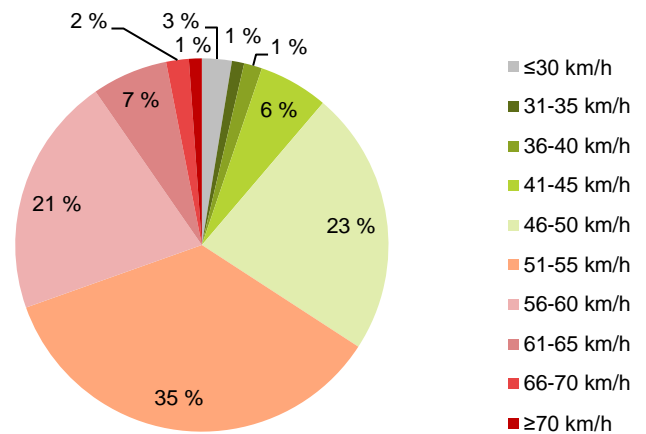

Siirrettävät nopeusnäyttötaulut 2021

MITTAUSPAIKKA

Evitskogintie, Kirkkonummi

Sivojantien liittymän edusta, länteen ajettaessa.

Sijainti: <https://goo.gl/maps/HanzUxhrZz9WQMuaA>

Tieosoite: 1130/4/1340, oikea

KOHTEEN TYYPI

Kyläkauppa, suojatie

MITTAUSAJANKOHTA

ma 9.8.2021 - ma 23.8.2021

KOHTEEN NOPEUSRAJOITUS

50 km/h

TIEREKISTERIN KVL-ARVO

3340 ajon./vrk

MUUTA HUOMIOITAVAA

-

HAVAINTOARVOT (saapuva suunta)	
KESKINOPEUS	52 km/h
85 % PERSENTIILINOPEUS *	59 km/h
RAJOITUKSEN YLITTÄNEITÄ	66 %
YLI 10 KM/H RAJOITUKSEN YLITTÄNEITÄ	9 %
ARVIO SUUNNAN LIIKENNEMÄÄRÄSTÄ	842 ajon./vrk

* Tarkastelujaksolla mitattu nopeus, jonka alitti 85 % ajoneuvoista

HUOM. Kaikki tunnusluvut edustavat tilannetta, jossa näyttö on ollut maastossa ja on siten osaltaan vaikuttanut alentavasti ajonopeuksiin