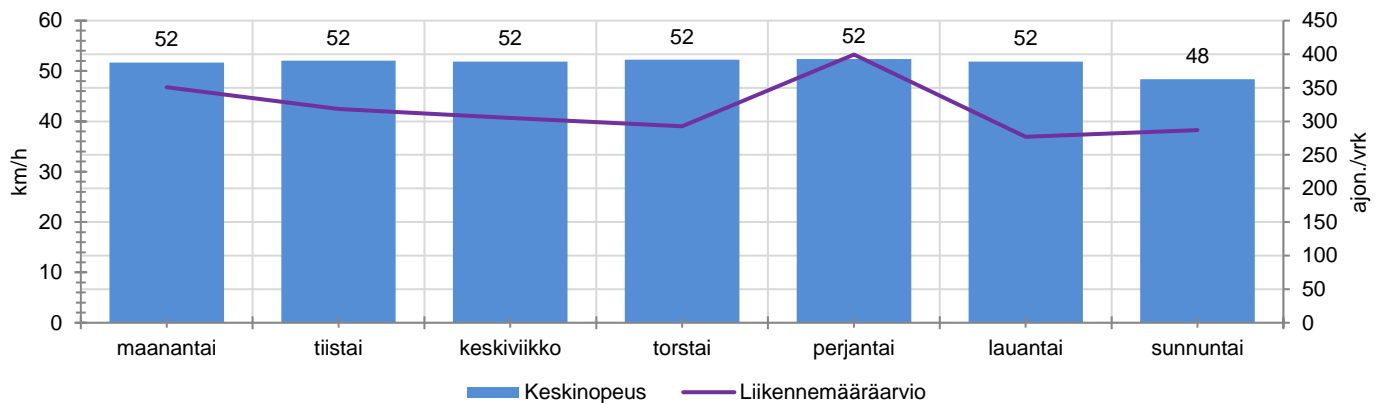

VIIKONPÄIVÄKOHTAISET KESKIMÄÄRÄISET HAVAINTOARVOT