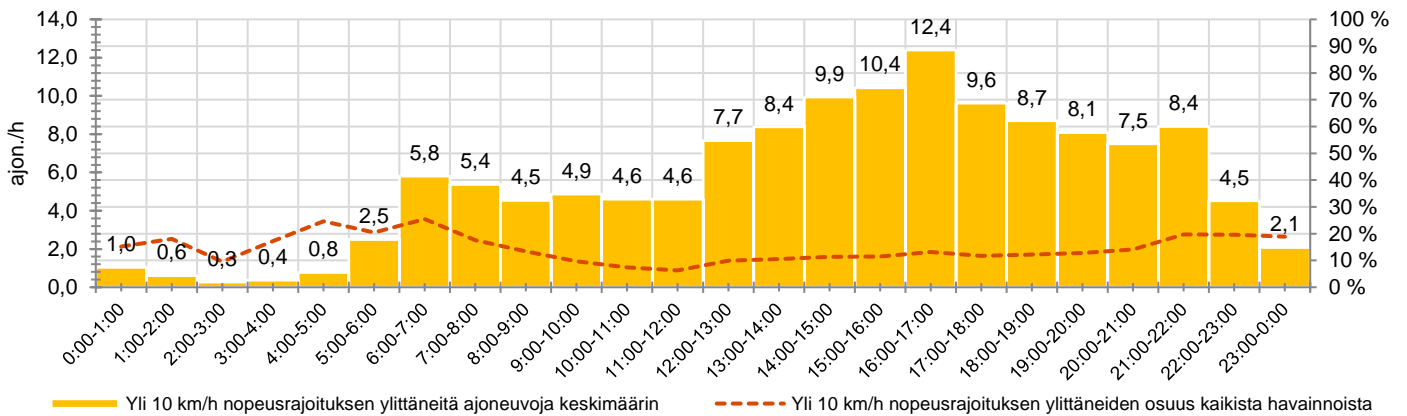

TUNTIKOHTAISET KESKIMÄÄRÄISET HAVAINTOARVOT