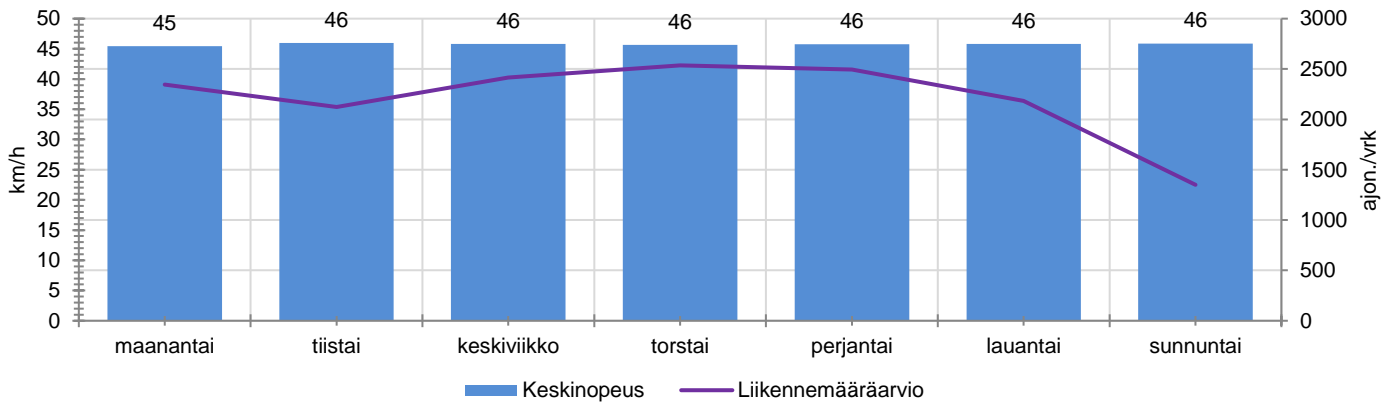

VIIKONPÄIVÄKOHTAISET KESKIMÄÄRÄISET HAVAINTOARVOT