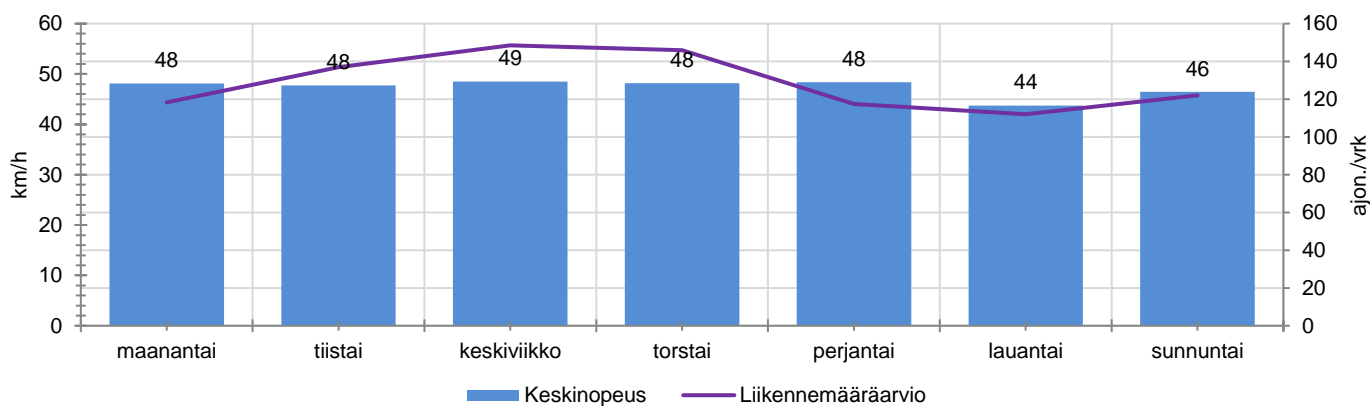

VIIKONPÄIVÄKOHTAISET KESKIMÄÄRÄISET HAVAINTOARVOT