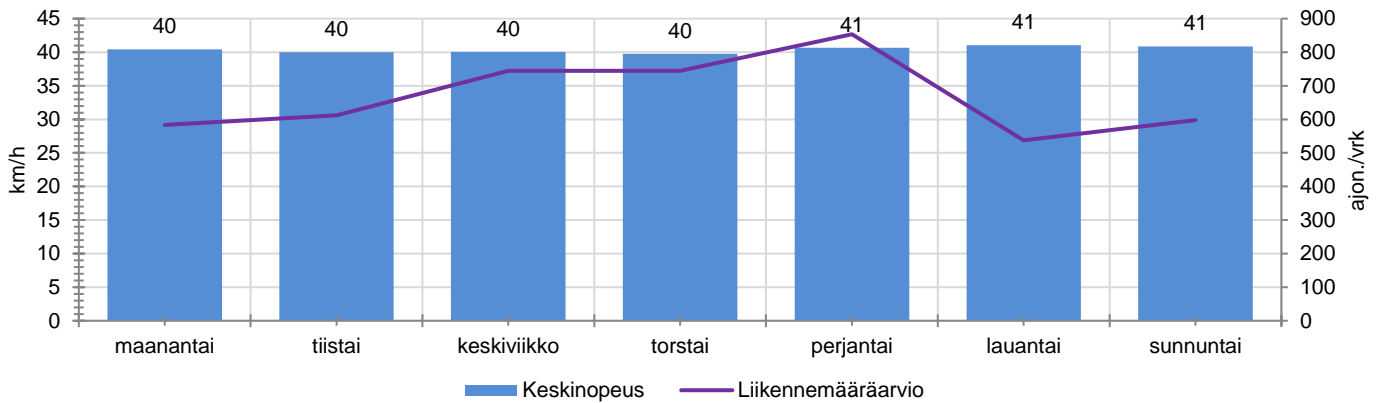

VIIKONPÄIVÄKOHTAISET KESKIMÄÄRÄISET HAVAINTOARVOT