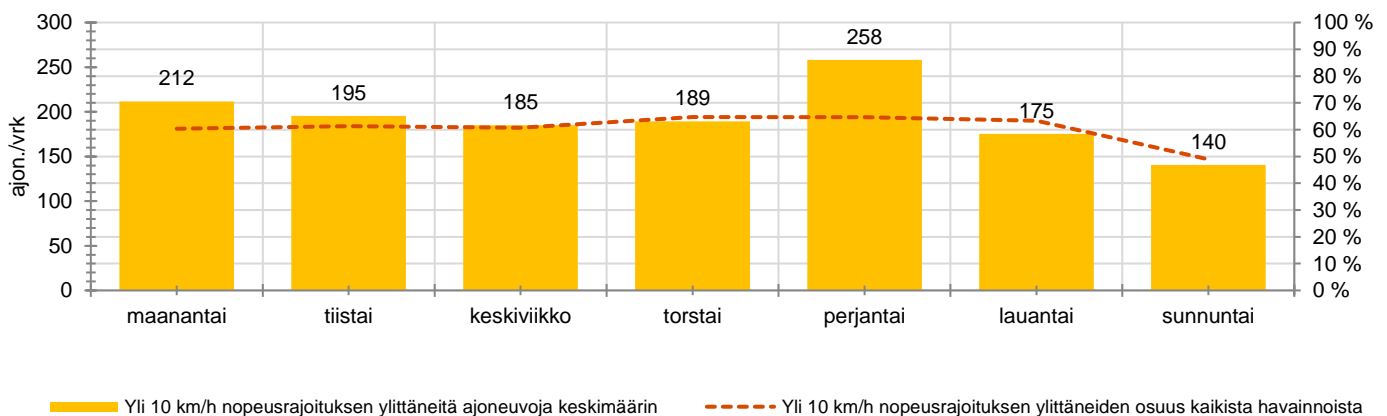

VIIKONPÄIVÄKOHTAISET KESKIMÄÄRÄISET HAVAINTOARVOT