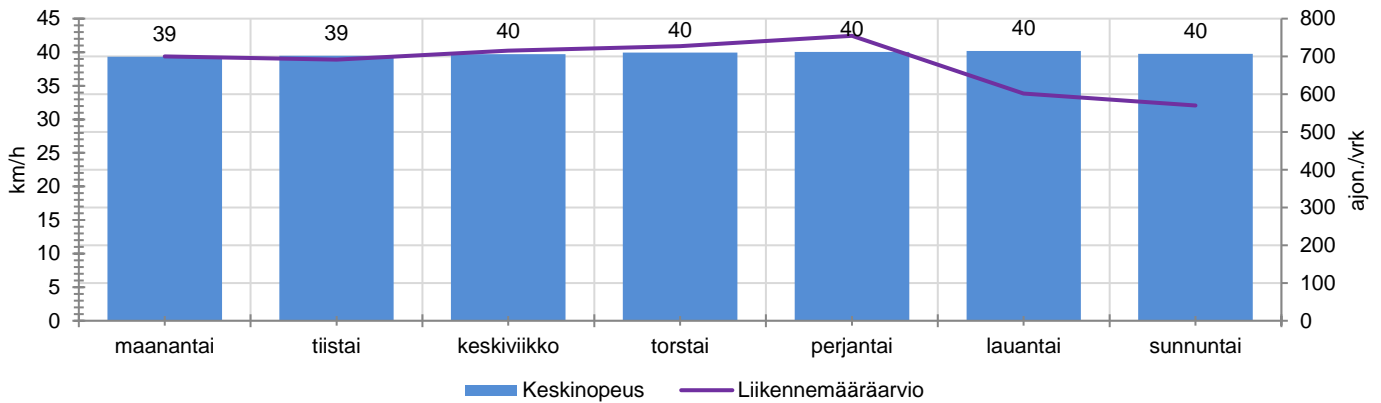

VIIKONPÄIVÄKOHTAISET KESKIMÄÄRÄISET HAVAINTOARVOT