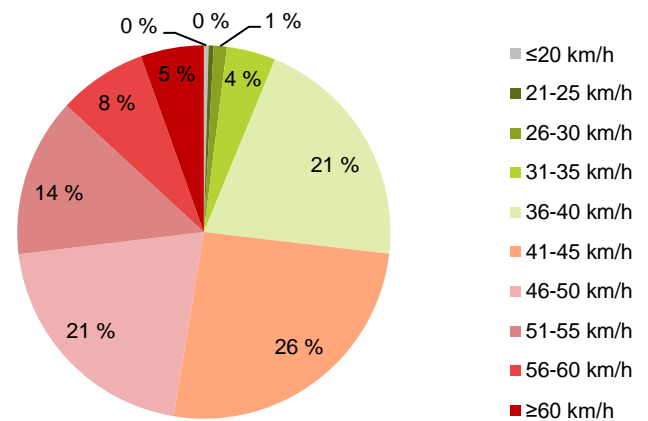

Siirrettävät nopeusnäyttötaulut 2021

MITTAUSPAIKKA

Turuntie, Kirkkonummi

Taajaman sisääntuloväylä, Veikkolan suuntaan ajettaessa.

Sijainti: <https://goo.gl/maps/JrSjjuS4i1XkvUj36>

Tieosoite: 110/10/420, vasen

Sisääntuloväylä

ma 12.7.2021 - ti 20.7.2021

40 km/h

5351 ajon./vrk

KOHTEEN TYYPI

MITTAUSAJANKOHTA

KOHTEEN NOPEUSRAJOITUS

TIEREKISTERIN KVL-ARVO

MUUTA HUOMIOITAVAA

-

HAVAINTOARVOT (saapuva suunta)	
KESKINOPEUS	46 km/h
85 % PERSENTIILINOPEUS *	54 km/h
RAJOITUKSEN YLITTÄNEITÄ	73 %
YLI 10 KM/H RAJOITUKSEN YLITTÄNEITÄ	26 %
ARVIO SUUNNAN LIIKENNEMÄÄRÄSTÄ	2210 ajon./vrk

* Tarkastelujaksolla mitattu nopeus, jonka alitti 85 % ajoneuvoista

HUOM. Kaikki tunnusluvut edustavat tilannetta, jossa näyttö on ollut maastossa ja on siten osaltaan vaikuttanut alentavasti ajonopeuksiin