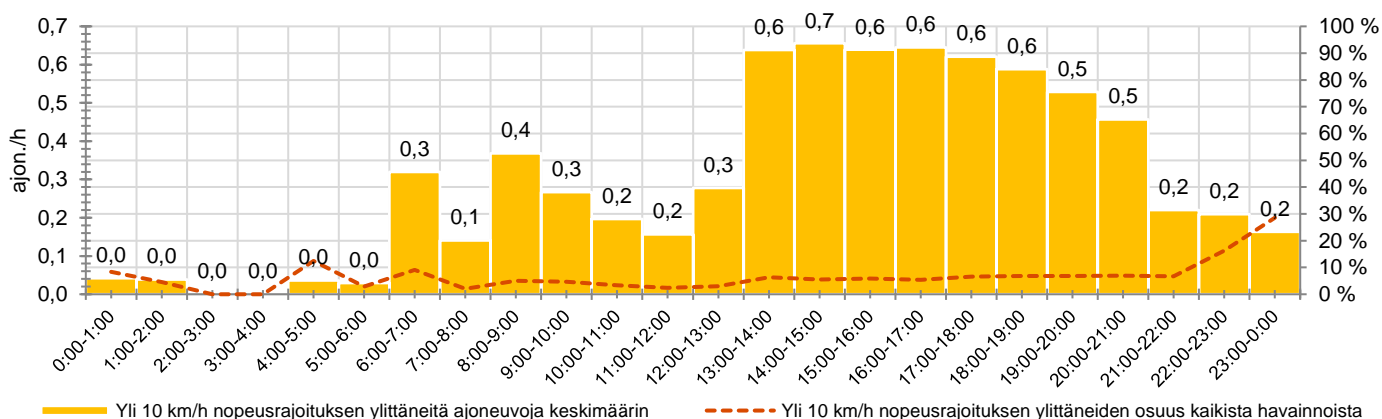

TUNTIKOHTAISET KESKIMÄÄRÄISET HAVAINTOARVOT