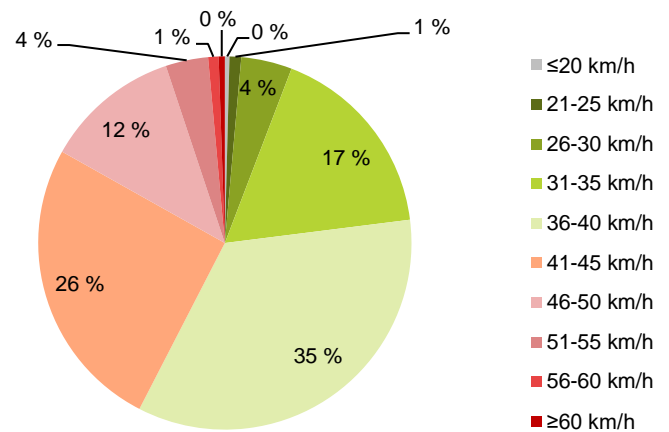

Siirrettävät nopeusnäyttötaulut 2021

MITTAUSPAIKKA

Lamminpääntie, Kirkkonummi

Kullervonkujan liittymää edeltävä osuus, pohjoiseen ajettaessa.

Sijainti: <https://goo.gl/maps/dFYCUCL3MeCwGcX9A>

Tieosoite: 11287/1/630, oikea

Suojatie

ma 12.7.2021 - ma 26.7.2021

40 km/h

1821 ajon./vrk

KOHTEEN TYYPI

MITTAUSAJANKOHTA

KOHTEEN NOPEUSRAJOITUS

TIEREKISTERIN KVL-ARVO

MUUTA HUOMIOITAVAA

-

HAVAINTOARVOT (saapuva suunta)	
KESKINOPEUS	40 km/h
85 % PERSENTIILINOPEUS *	46 km/h
RAJOITUKSEN YLITTÄNEITÄ	42 %
YLI 10 KM/H RAJOITUKSEN YLITTÄNEITÄ	5 %
ARVIO SUUNNAN LIIKENNEMÄÄRÄSTÄ	681 ajon./vrk

* Tarkastelujaksolla mitattu nopeus, jonka alitti 85 % ajoneuvoista

HUOM. Kaikki tunnusluvut edustavat tilannetta, jossa näyttö on ollut maastossa ja on siten osaltaan vaikuttanut alentavasti ajonopeuksiin