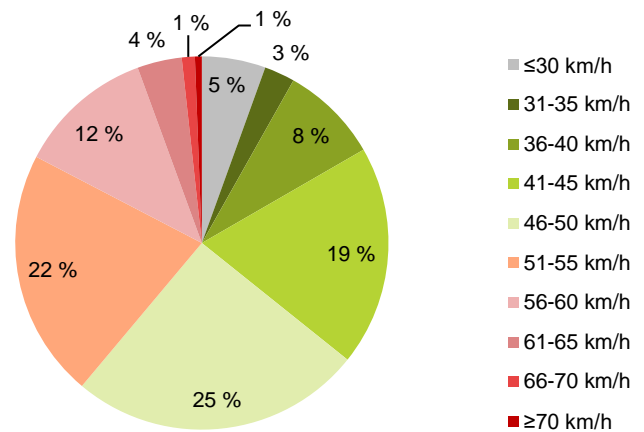

Siirrettävät nopeusnäyttötaulut 2021

MITTAUSPAIKKA

Sjökullantie, Kirkkonummi

Sjökulla skolanin kohta, pohjoisesta saavuttaessa.

Sijainti: <https://goo.gl/maps/vNzCPA9DG3q>

Tieosoite: 11233/2/270, vasen

KOHTEEN TYYPPI

Koulu

MITTAUSAJANKOHTA

ma 5.4.2021 - ma 19.4.2021

KOHTEEN NOPEUSRAJOITUS

50 km/h

TIEREKISTERIN KVL-ARVO

659 ajon./vrk

MUUTA HUOMIOITAVAA

-

HAVAINTOARVOT (saapuva suunta)	
KESKINOPEUS	47 km/h
85 % PERSENTIILINOPEUS *	56 km/h
RAJOITUKSEN YLITTÄNEITÄ	39 %
YLI 10 KM/H RAJOITUKSEN YLITTÄNEITÄ	5 %
ARVIO SUUNNAN LIIKENNEMÄÄRÄSTÄ	129 ajon./vrk

* Tarkastelujaksolla mitattu nopeus, jonka alitti 85 % ajoneuvoista

HUOM. Kaikki tunnusluvut edustavat tilannetta, jossa näyttö on ollut maastossa ja on siten osaltaan vaikuttanut alentavasti ajonopeuksiin