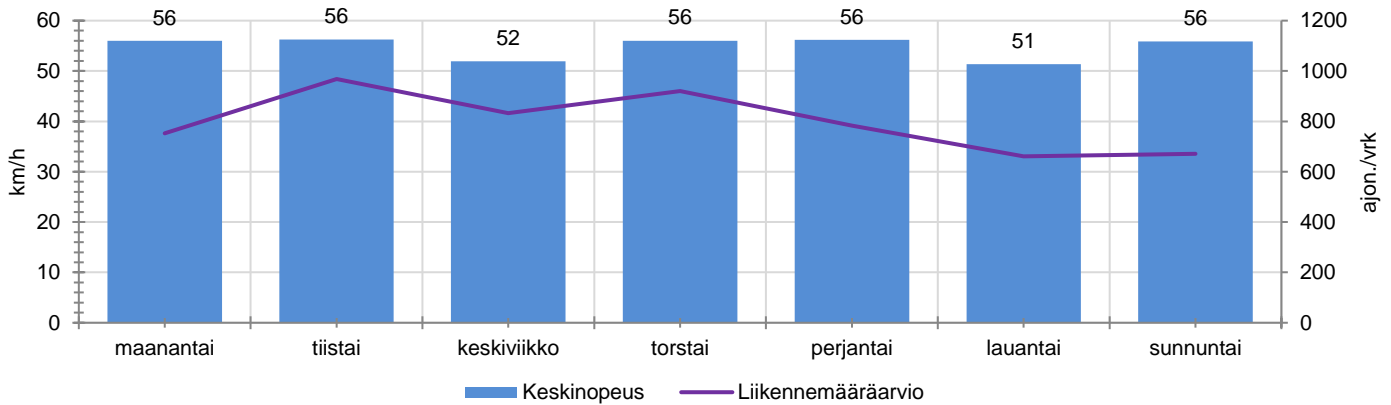

VIIKONPÄIVÄKOHTAISET KESKIMÄÄRÄISET HAVAINTOARVOT