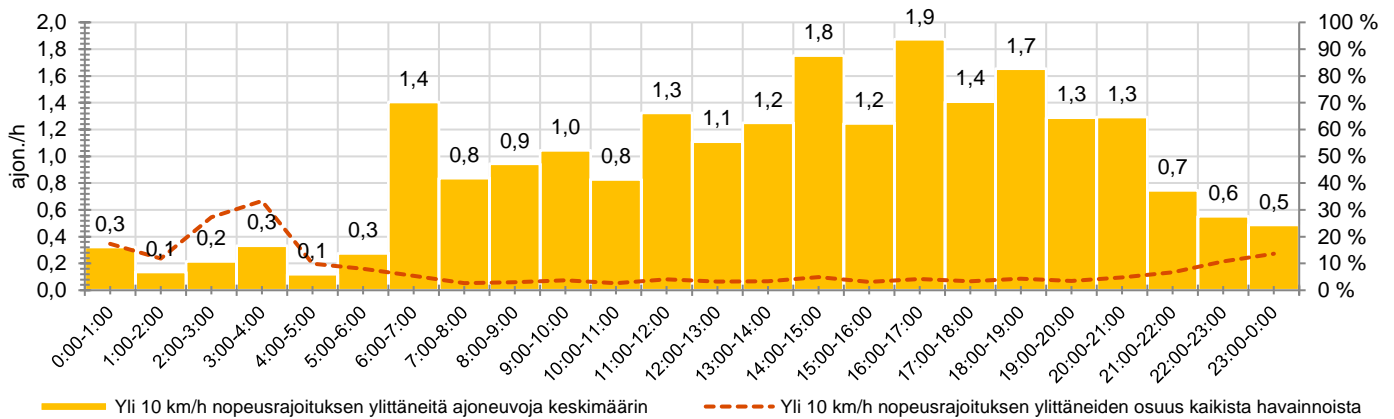

TUNTIKOHTAISET KESKIMÄÄRÄISET HAVAINTOARVOT