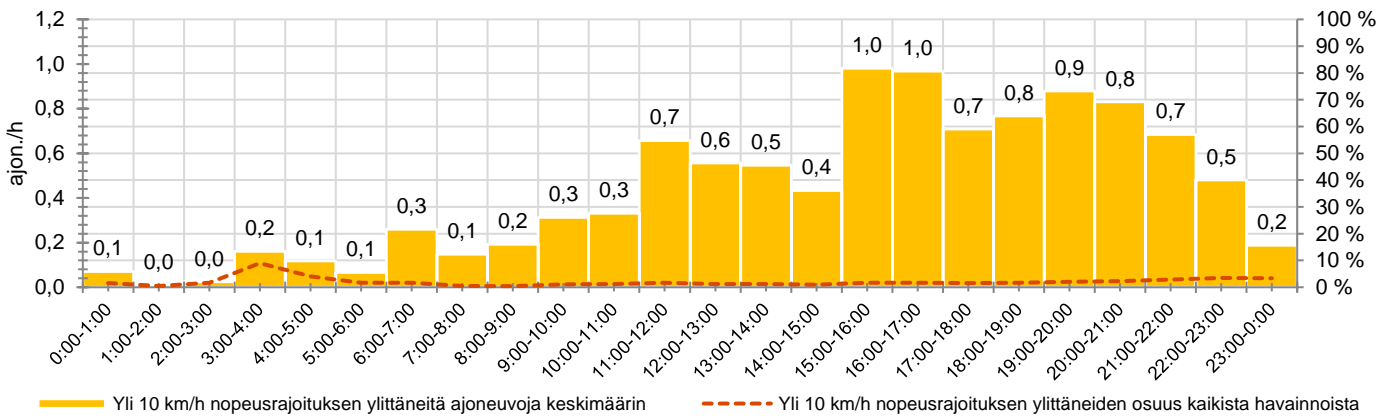

TUNTIKOHTAISET KESKIMÄÄRÄISET HAVAINTOARVOT