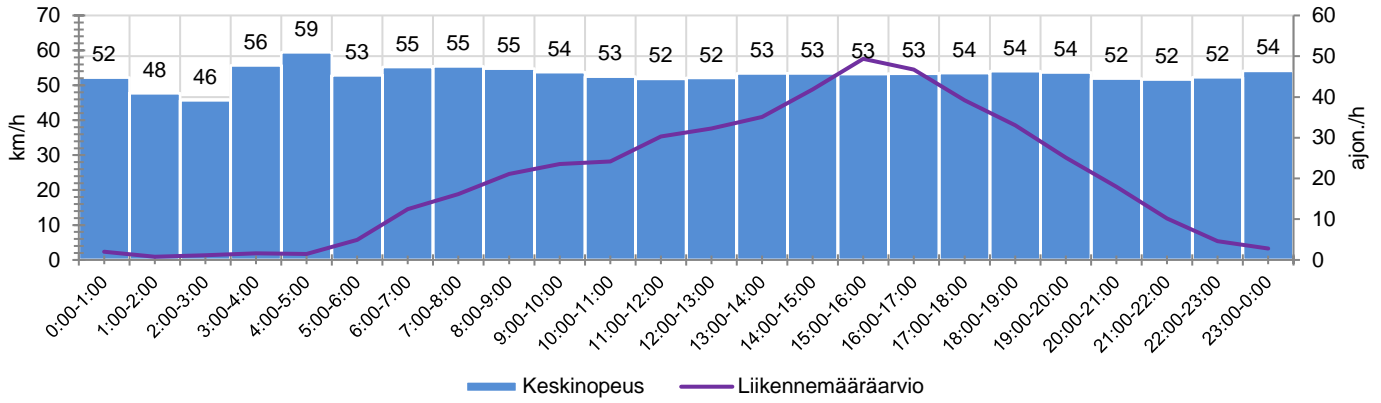

TUNTIKOHTAISET KESKIMÄÄRÄISET HAVAINTOARVOT