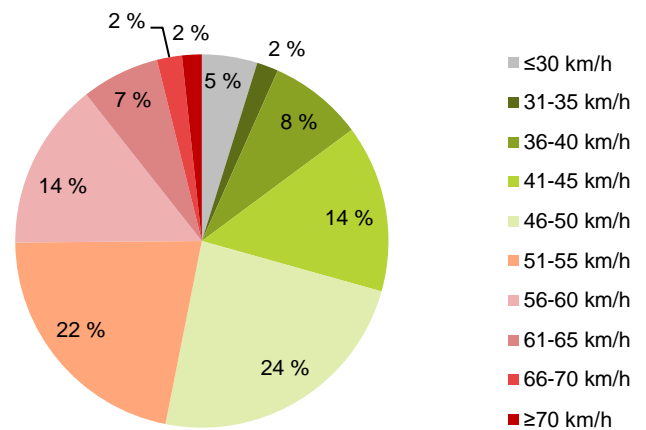

Siirrettävät nopeusnäyttötaulut 2021

MITTAUSPAIKKA

Veklahdentie, Kirkkonummi

Lapsia- ja suojatien ennakkovaroitusmerkin jälkeinen osuus, pohjoiseen ajettaessa.

Sijainti: <https://goo.gl/maps/w1KcHKU1cH2>

Tieosoite: 11271/1/4870, oikea

KOHTEEN TYYPPI

Asuinalue, suojatie

MITTAUSAJANKOHTA

ma 23.8.2021 - ma 6.9.2021

KOHTEEN NOPEUSRAJOITUS

50 km/h

TIEREKISTERIN KVL-ARVO

739 ajon./vrk

MUUTA HUOMIOITAVAA

-

HAVAINTOARVOT (saapuva suunta)	
KESKINOPEUS	49 km/h
85 % PERSENTIILINOPEUS *	59 km/h
RAJOITUKSEN YLITTÄNEITÄ	47 %
YLI 10 KM/H RAJOITUKSEN YLITTÄNEITÄ	10 %
ARVIO SUUNNAN LIIKENNEMÄÄRÄSTÄ	192 ajon./vrk

* Tarkastelujaksolla mitattu nopeus, jonka alitti 85 % ajoneuvoista

HUOM. Kaikki tunnusluvut edustavat tilannetta, jossa näyttö on ollut maastossa ja on siten osaltaan vaikuttanut alentavasti ajonopeuksiin