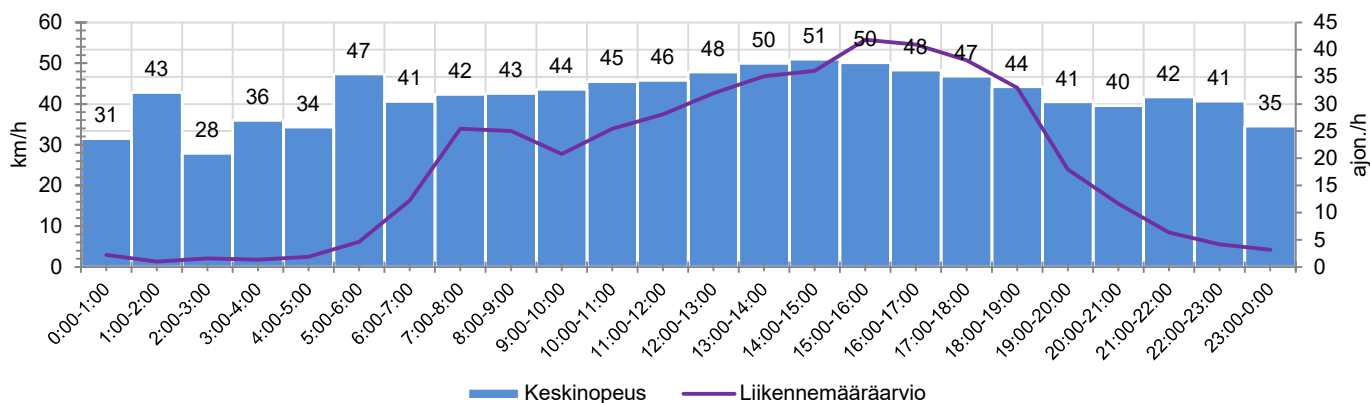

TUNTIKOHTAISET KESKIMÄÄRÄISET HAVAINTOARVOT