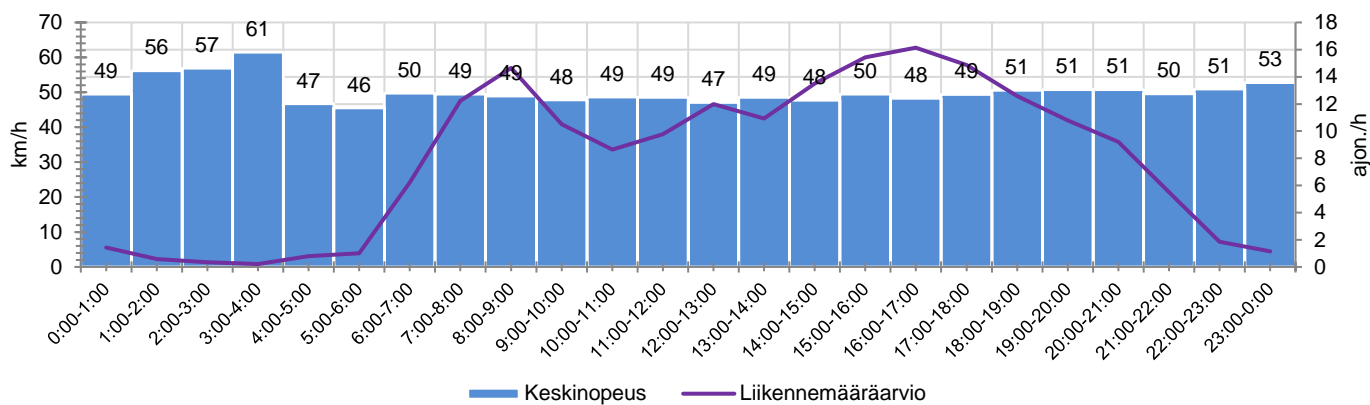

TUNTIKOHTAISET KESKIMÄÄRÄISET HAVAINTOARVOT