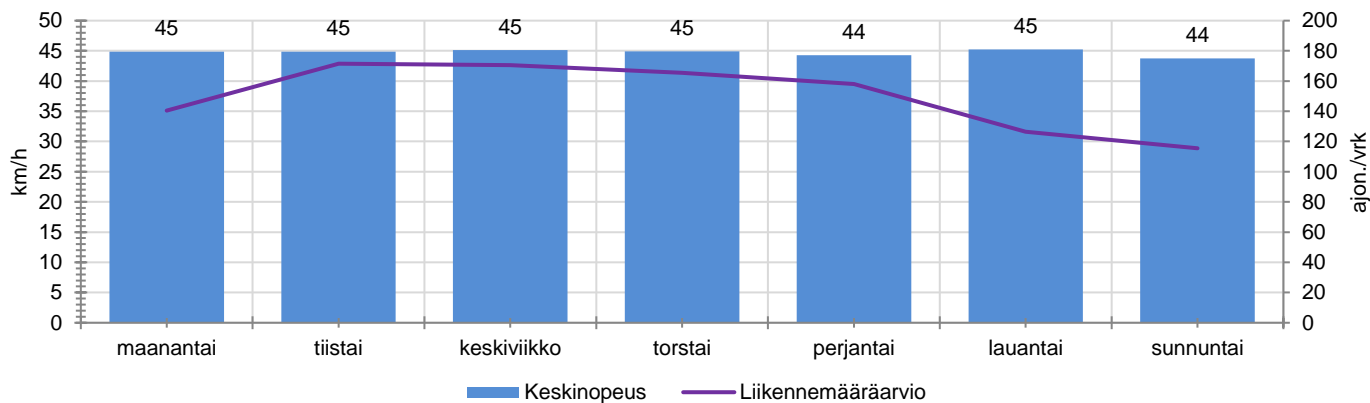

VIIKONPÄIVÄKOHTAISET KESKIMÄÄRÄISET HAVAINTOARVOT