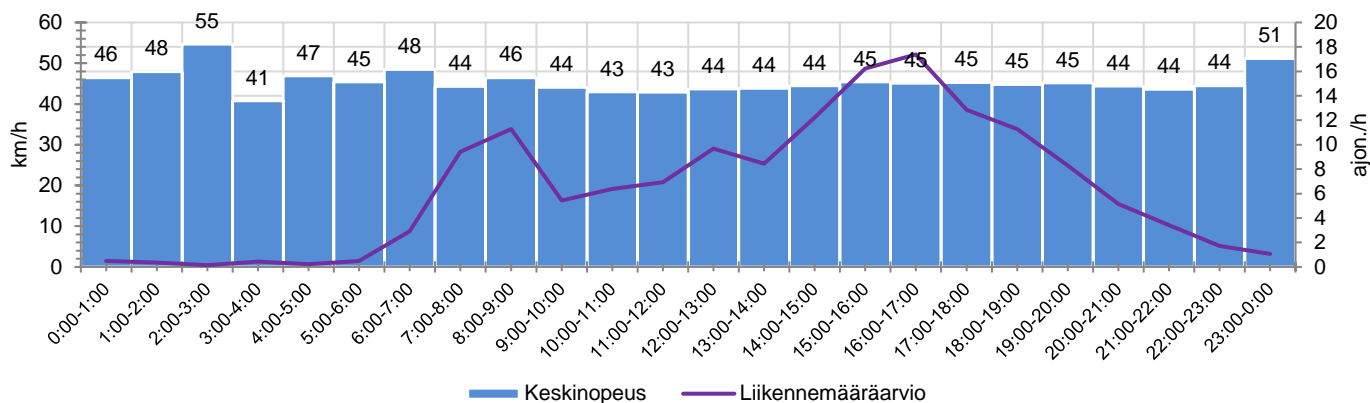

TUNTIKOHTAISET KESKIMÄÄRÄISET HAVAINTOARVOT