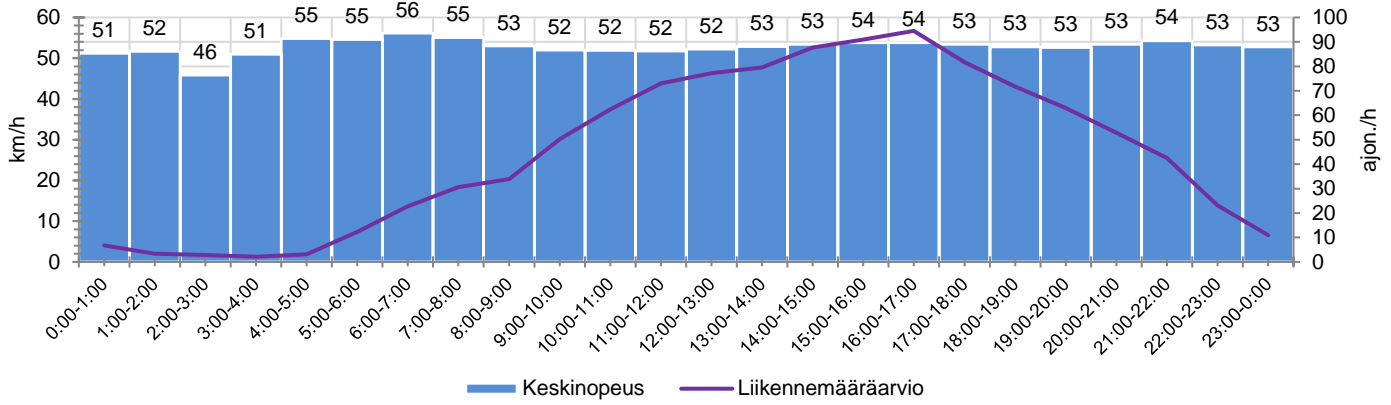

TUNTIKOHTAISET KESKIMÄÄRÄISET HAVAINTOARVOT