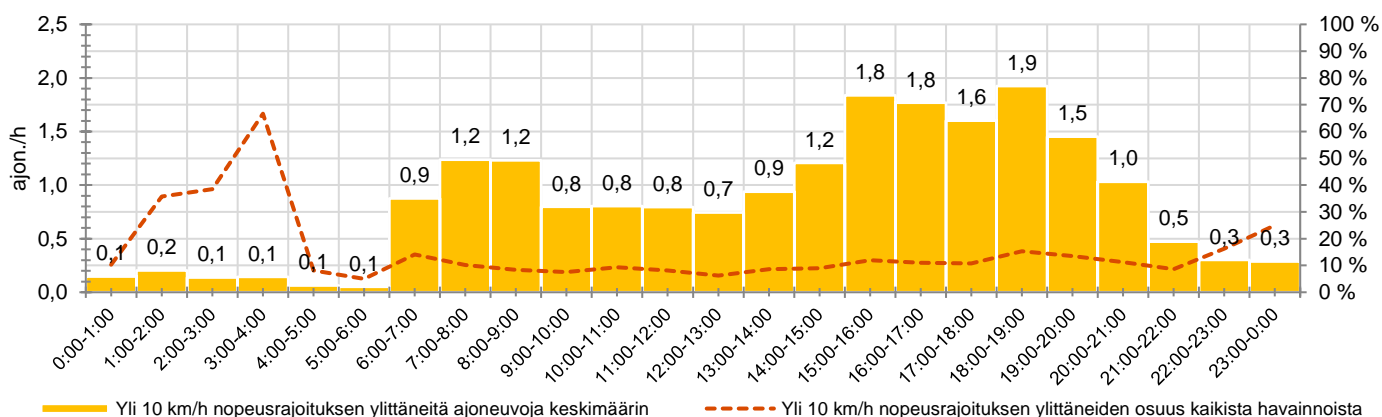

TUNTIKOHTAISET KESKIMÄÄRÄISET HAVAINTOARVOT