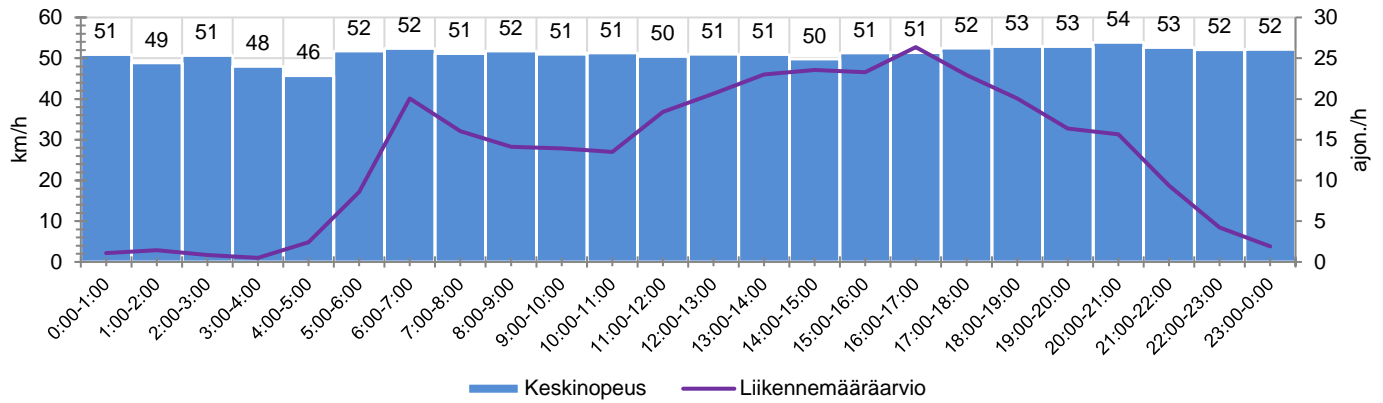

TUNTIKOHTAISET KESKIMÄÄRÄISET HAVAINTOARVOT