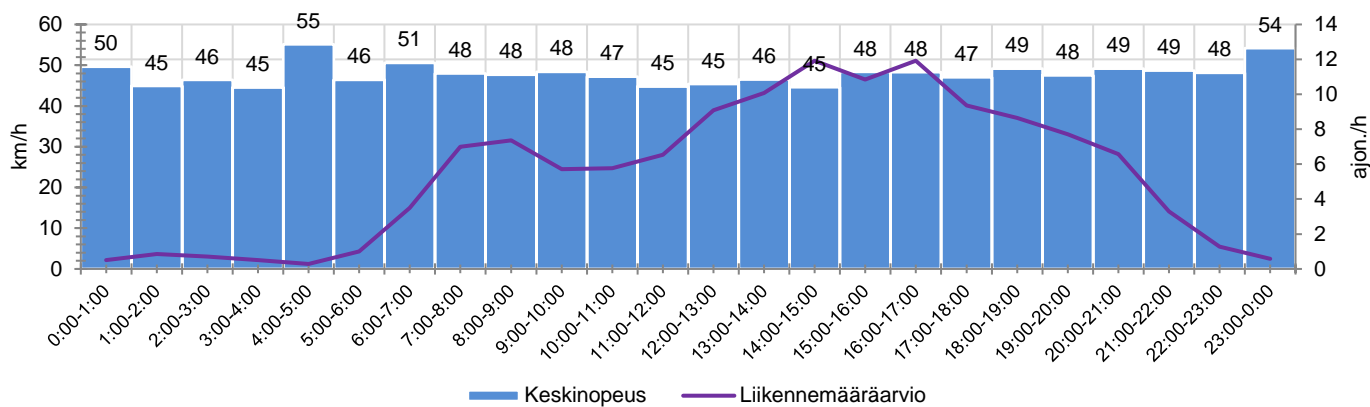

TUNTIKOHTAISET KESKIMÄÄRÄISET HAVAINTOARVOT