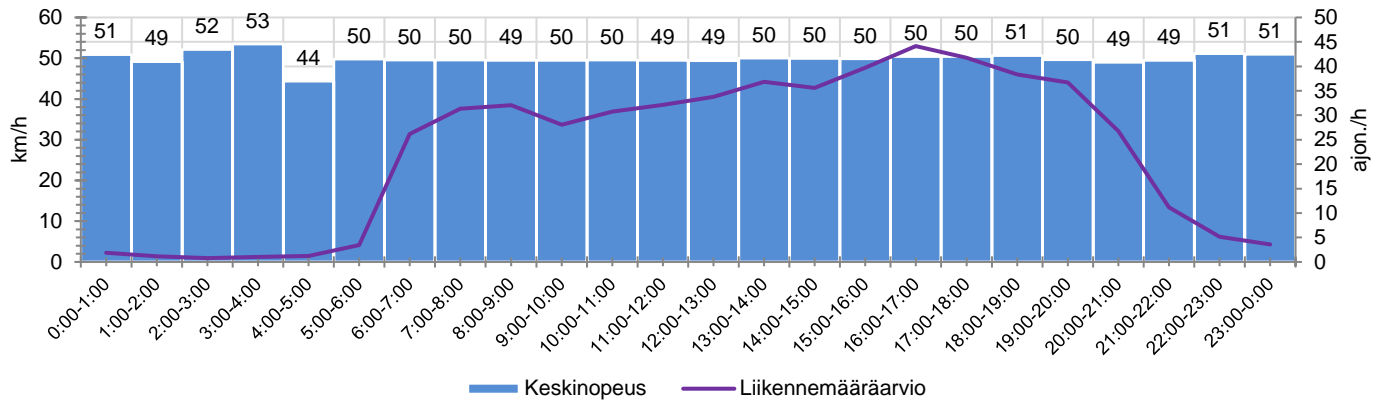

TUNTIKOHTAISET KESKIMÄÄRÄISET HAVAINTOARVOT