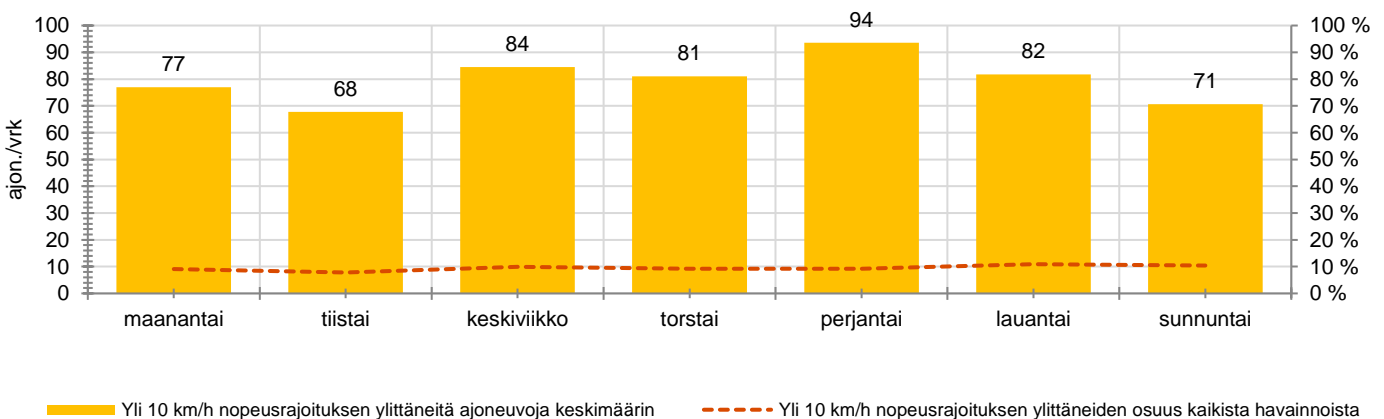

VIIKONPÄIVÄKOHTAISET KESKIMÄÄRÄISET HAVAINTOARVOT