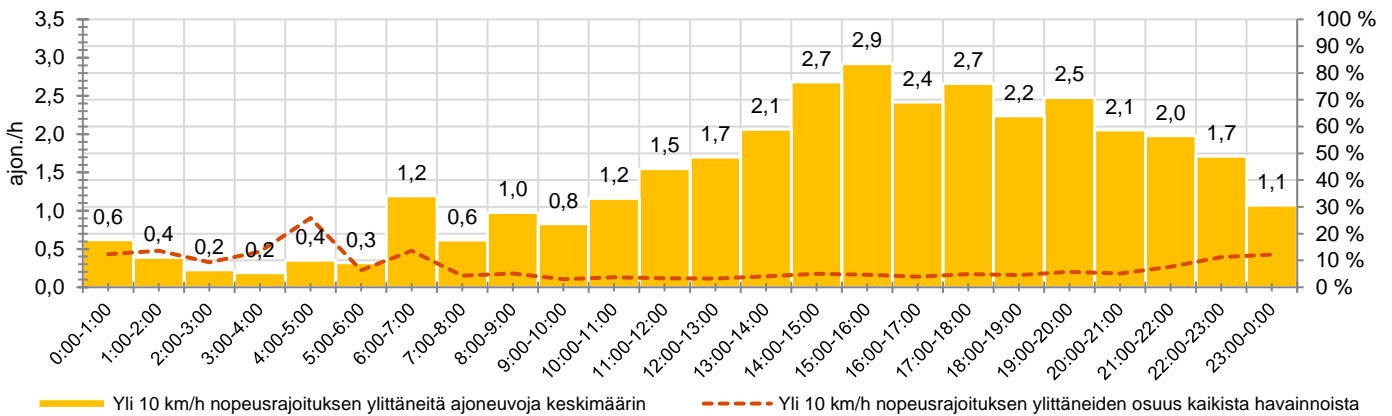

TUNTIKOHTAISET KESKIMÄÄRÄISET HAVAINTOARVOT