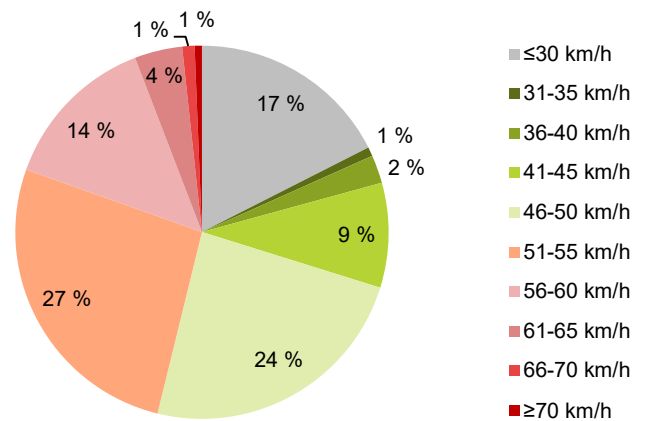

Siirrettävät nopeusnäyttötaulut 2021

MITTAUSPAIKKA

Porkkalantie, Kirkkonummi

Gunnarsbyn kylän sisääntulo, etelästä ajettaessa.

Sijainti: <https://goo.gl/maps/G8J5qJodLE9gFUbZ8>

Tieosoite: 11247/1/2410, vasen

KOHTEEN TYPPI

Kylä

MITTAUSAJANKOHTA

ma 18.10.2021 - ma 1.11.2021

KOHTEEN NOPEUSRAJOITUS

50 km/h

TIEREKISTERIN KVL-ARVO

1634 ajon./vrk

MUUTA HUOMIOITAVAA

-

HAVAINTOARVOT (saapuva suunta)	
KESKINOPEUS	46 km/h
85 % PERSENTIILINOPEUS *	57 km/h
RAJOITUKSEN YLITTÄNEITÄ	46 %
YLI 10 KM/H RAJOITUKSEN YLITTÄNEITÄ	6 %
ARVIO SUUNNAN LIIKKENEMÄÄRÄSTÄ	444 ajon./vrk

* Tarkastelujaksolla mitattu nopeus, jonka aliitti 85 % ajoneuvoista

HUOM. Kaikki tunnusluvut edustavat tilannetta, jossa näyttö on ollut maastossa ja on siten osaltaan vaikuttanut alentavasti ajonopeuksiin