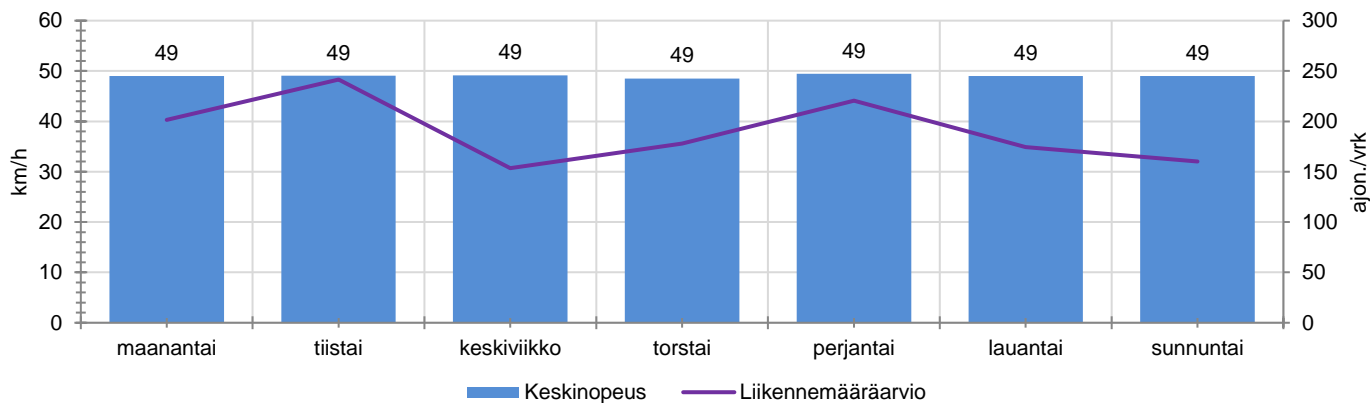

VIIKONPÄIVÄKOHTAISET KESKIMÄÄRÄISET HAVAINTOARVOT