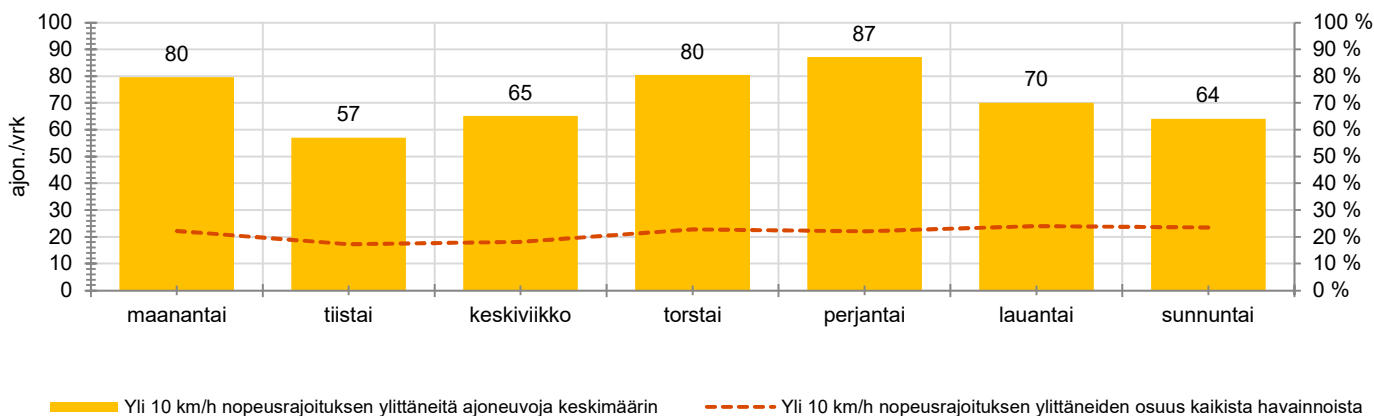

VIIKONPÄIVÄKOHTAISET KESKIMÄÄRÄISET HAVAINTOARVOT