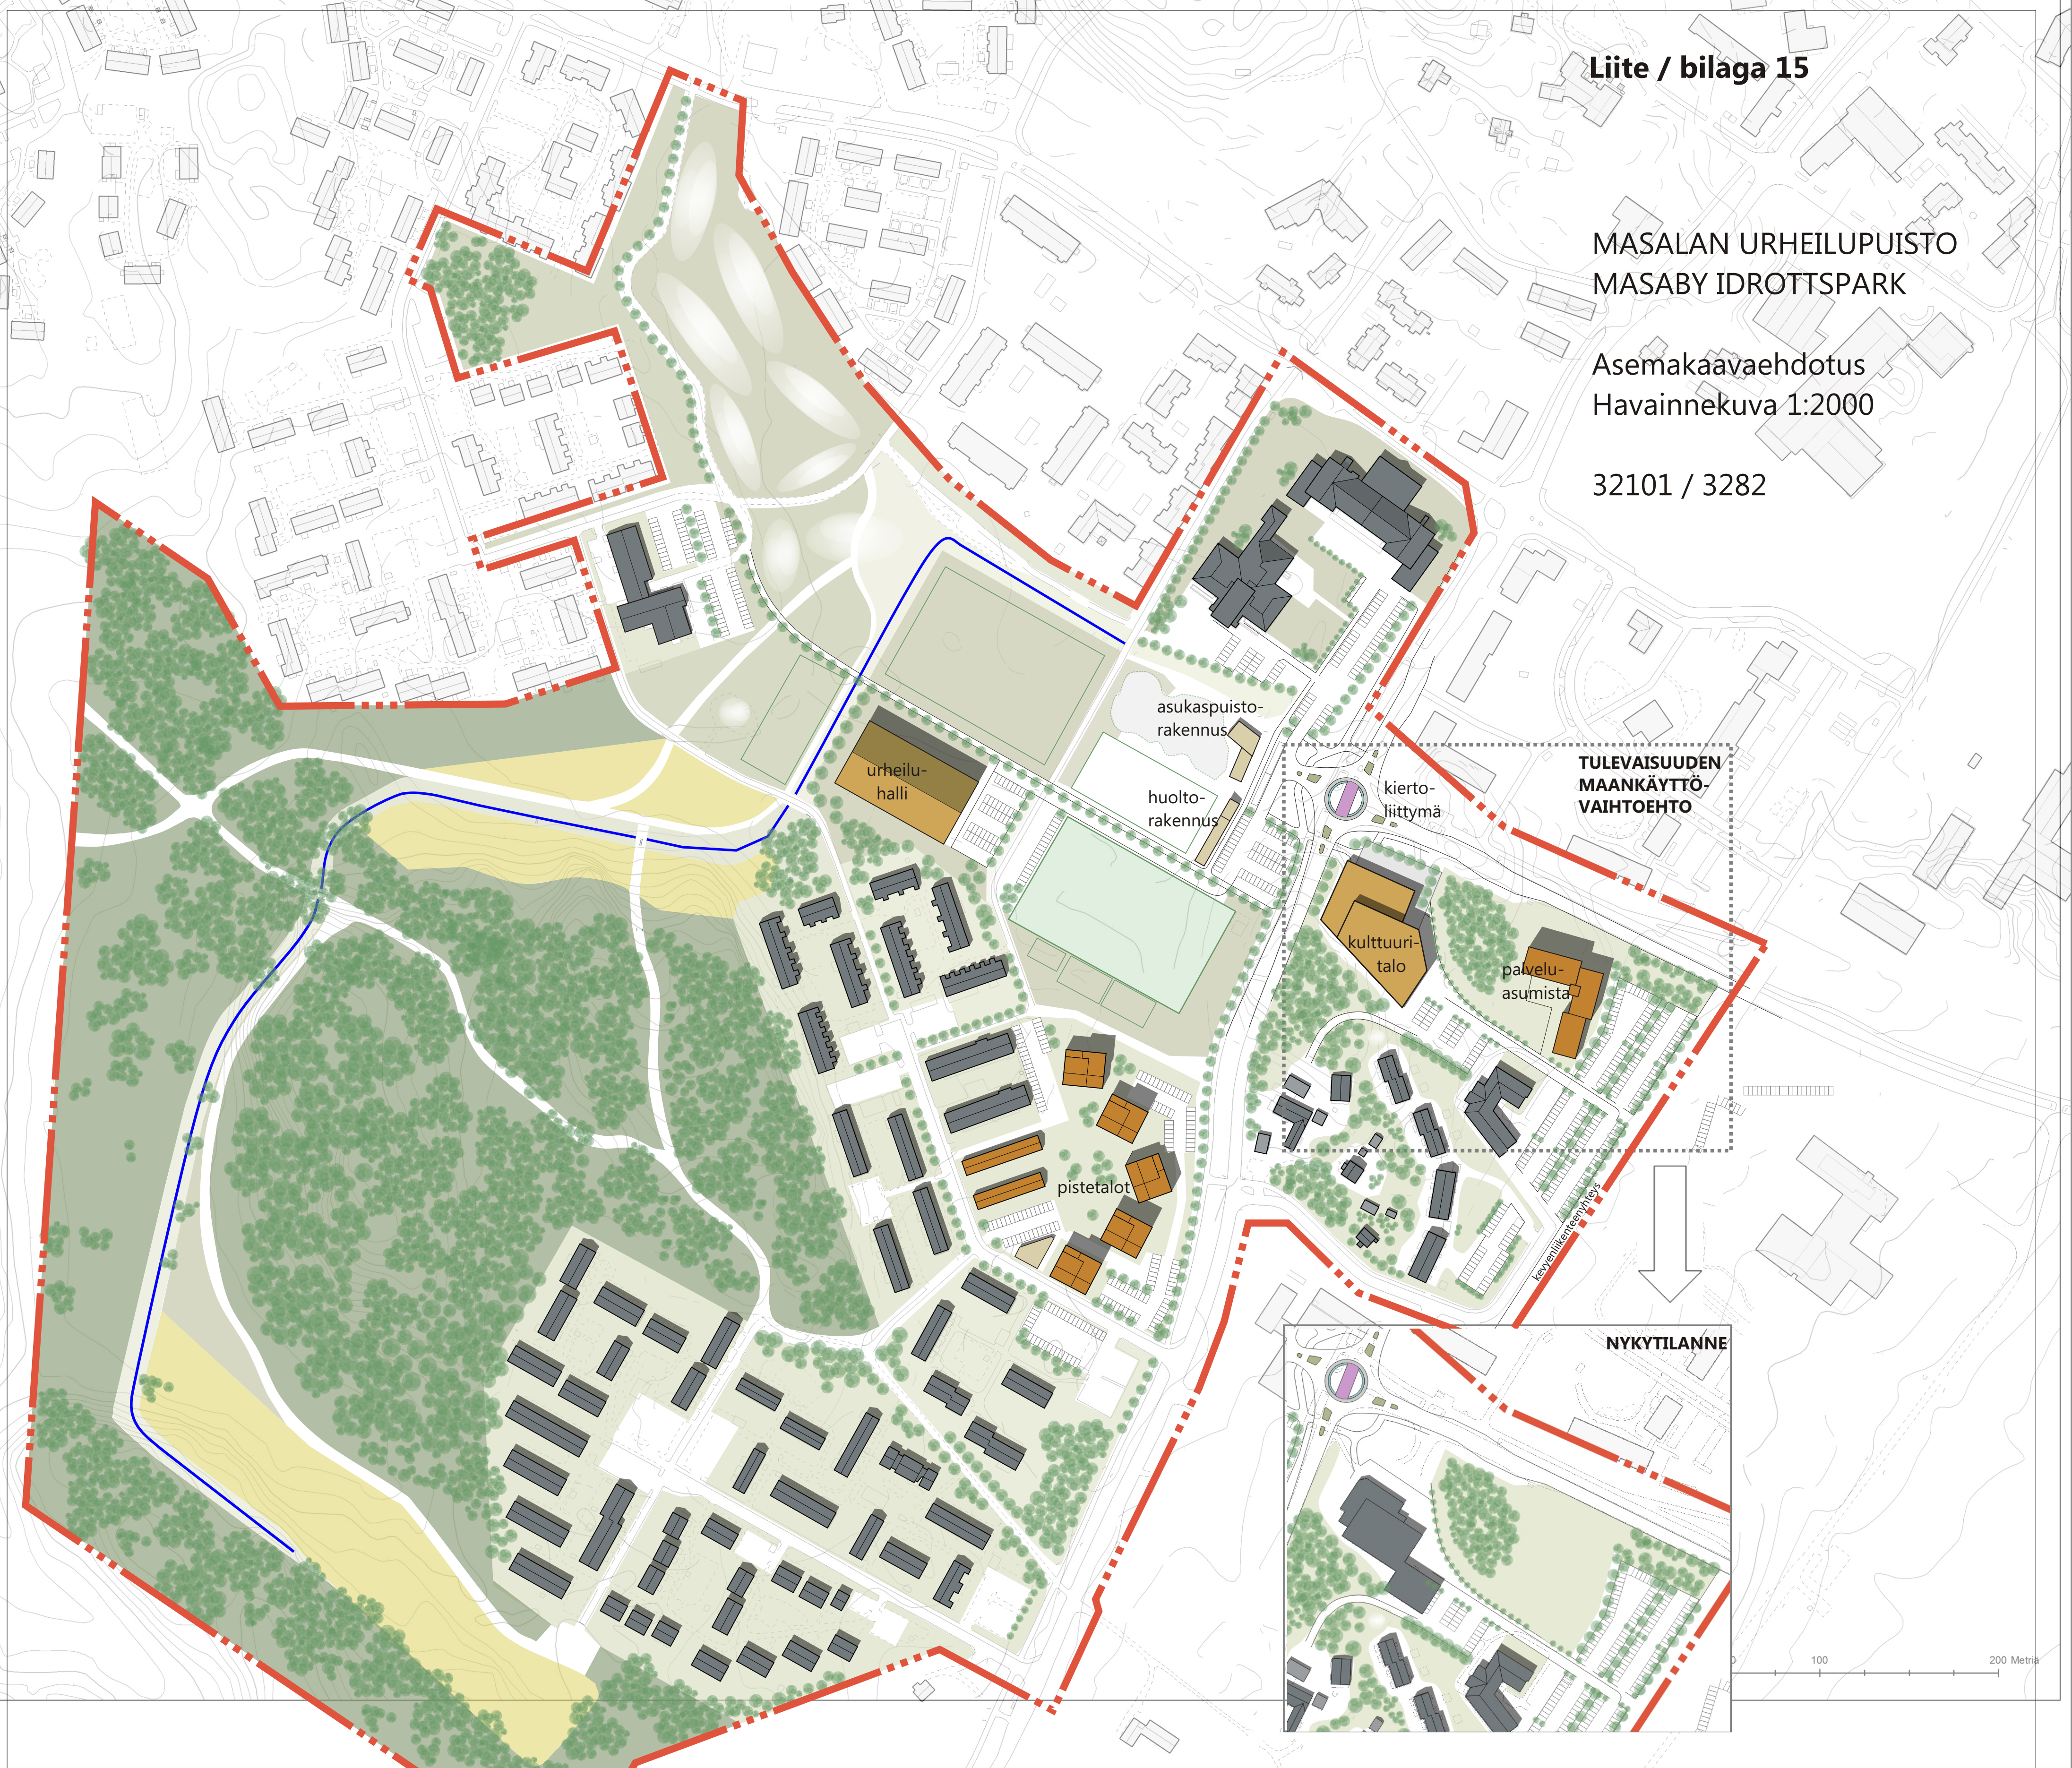

MASALAN URHEILUPUISTO
MASABY IDROTTS PARK

Asemakaavaehdotus
Havainnekuva 1:2000

32101 / 3282

TULEVAISUUDEN
MAANKÄYTTÖ-
VAIHTOEHTO

asukaspuisto-
rakennus

huolto-
rakennus

urheilu-
halli

kierto-
liittymä

kulttuuri-
talo

palvelu-
asumista

pistetalot

kevenliikenteen
reitit

NYKYTILANNE