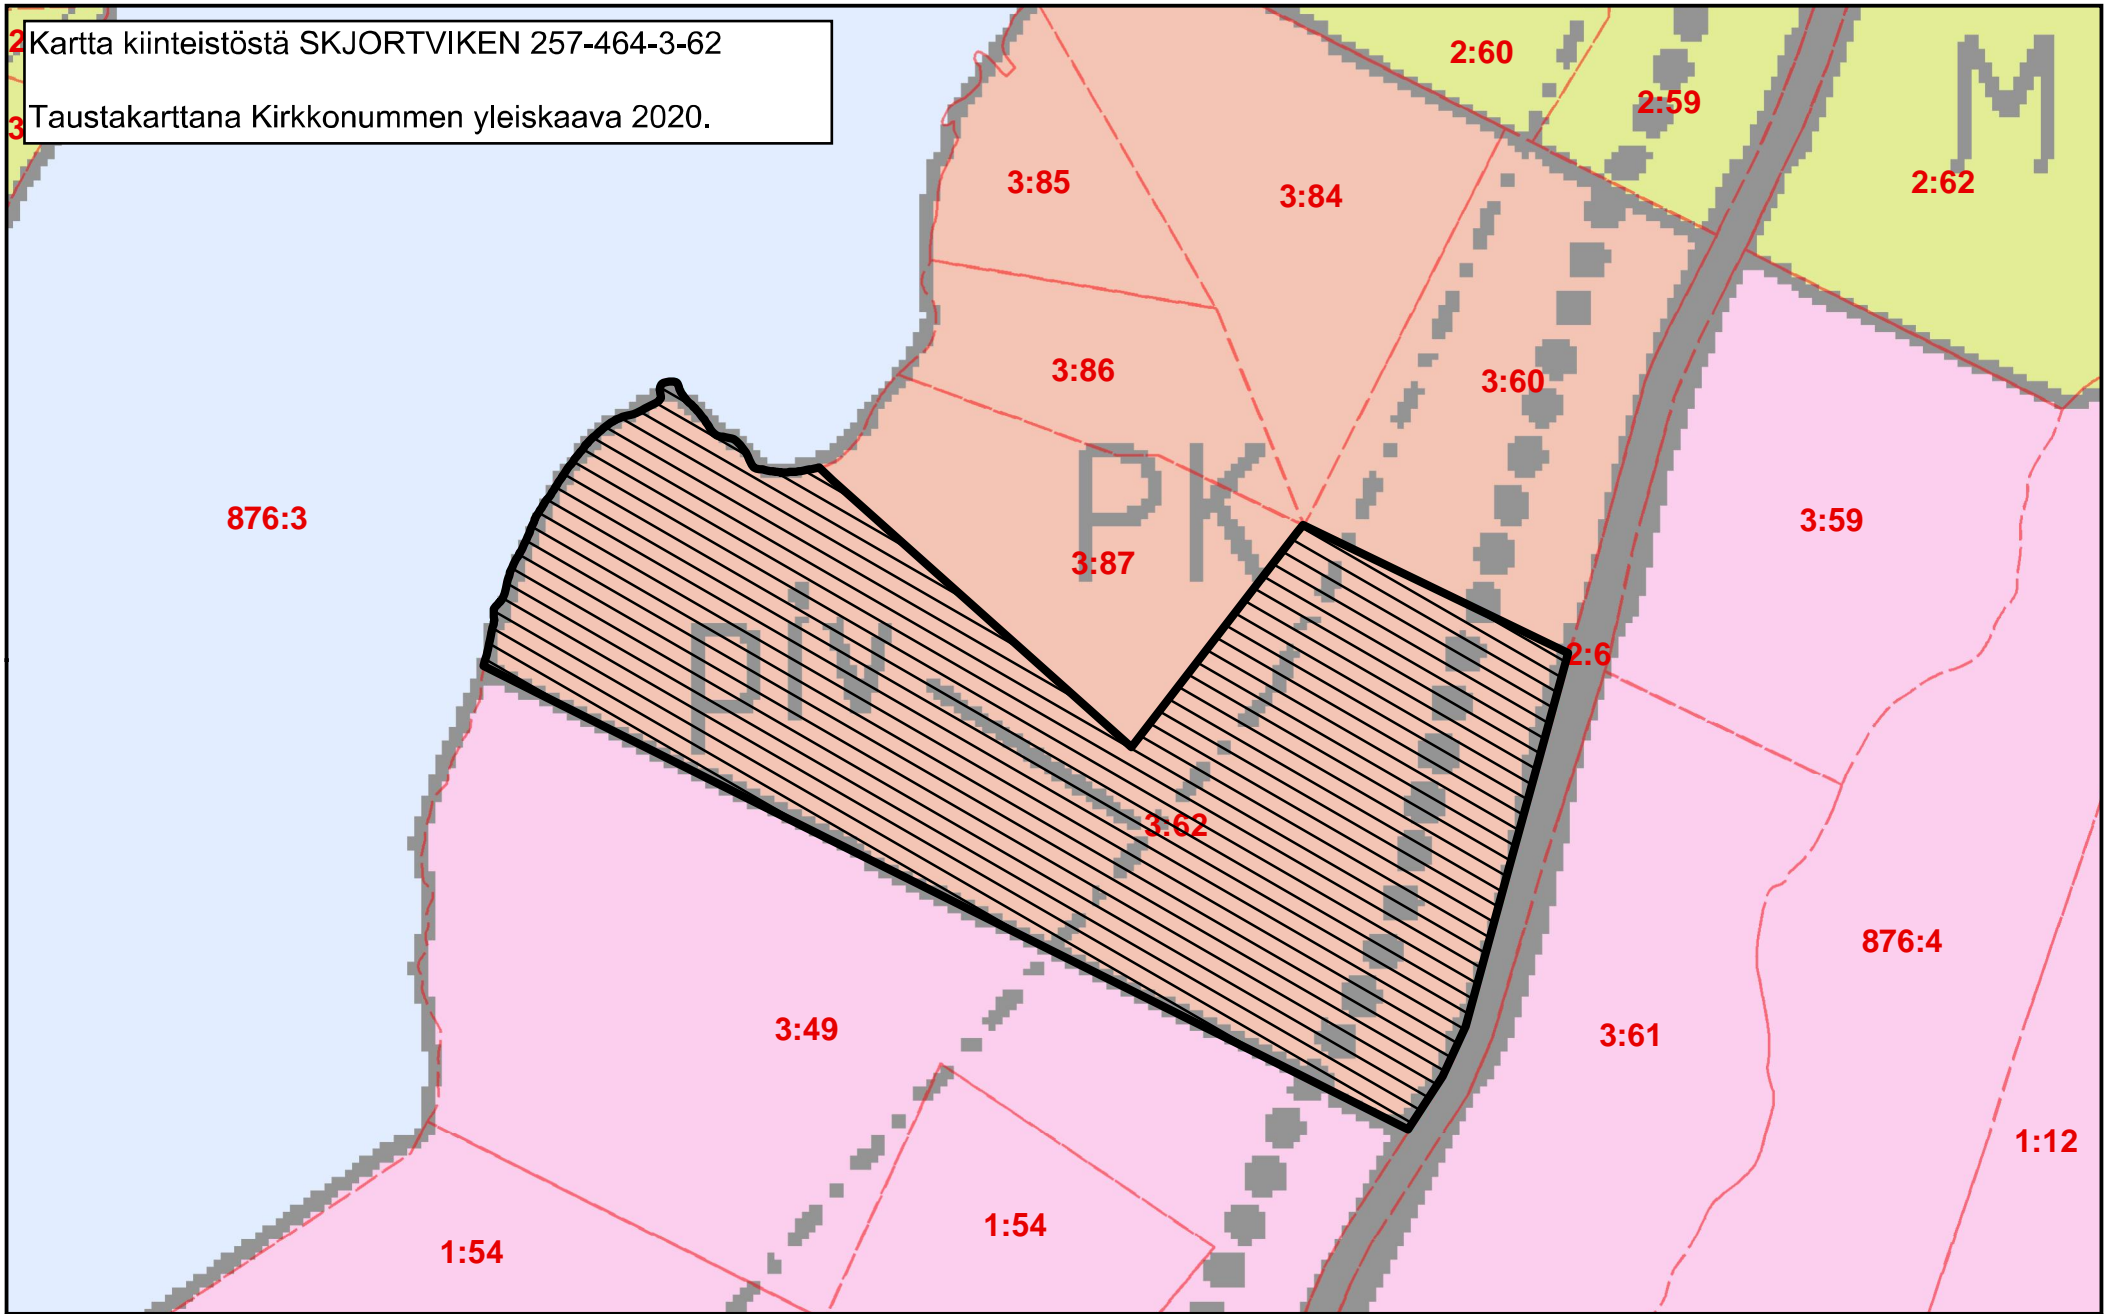

2 Kartta kiinteistöstä SKJORTVIKEN 257-464-3-62  
3 Taustakarttana Kirkkonummen yleiskaava 2020.

KIRKKONUMMEN KUNTA  
KYRKSLÄTTS KOMMUN

Tontti- ja paikkatietopalvelut  
Tomt- och geoinformationstjänster

Ote  
Utdrag

kartasta  
karta

31.1.2017

1:5 000