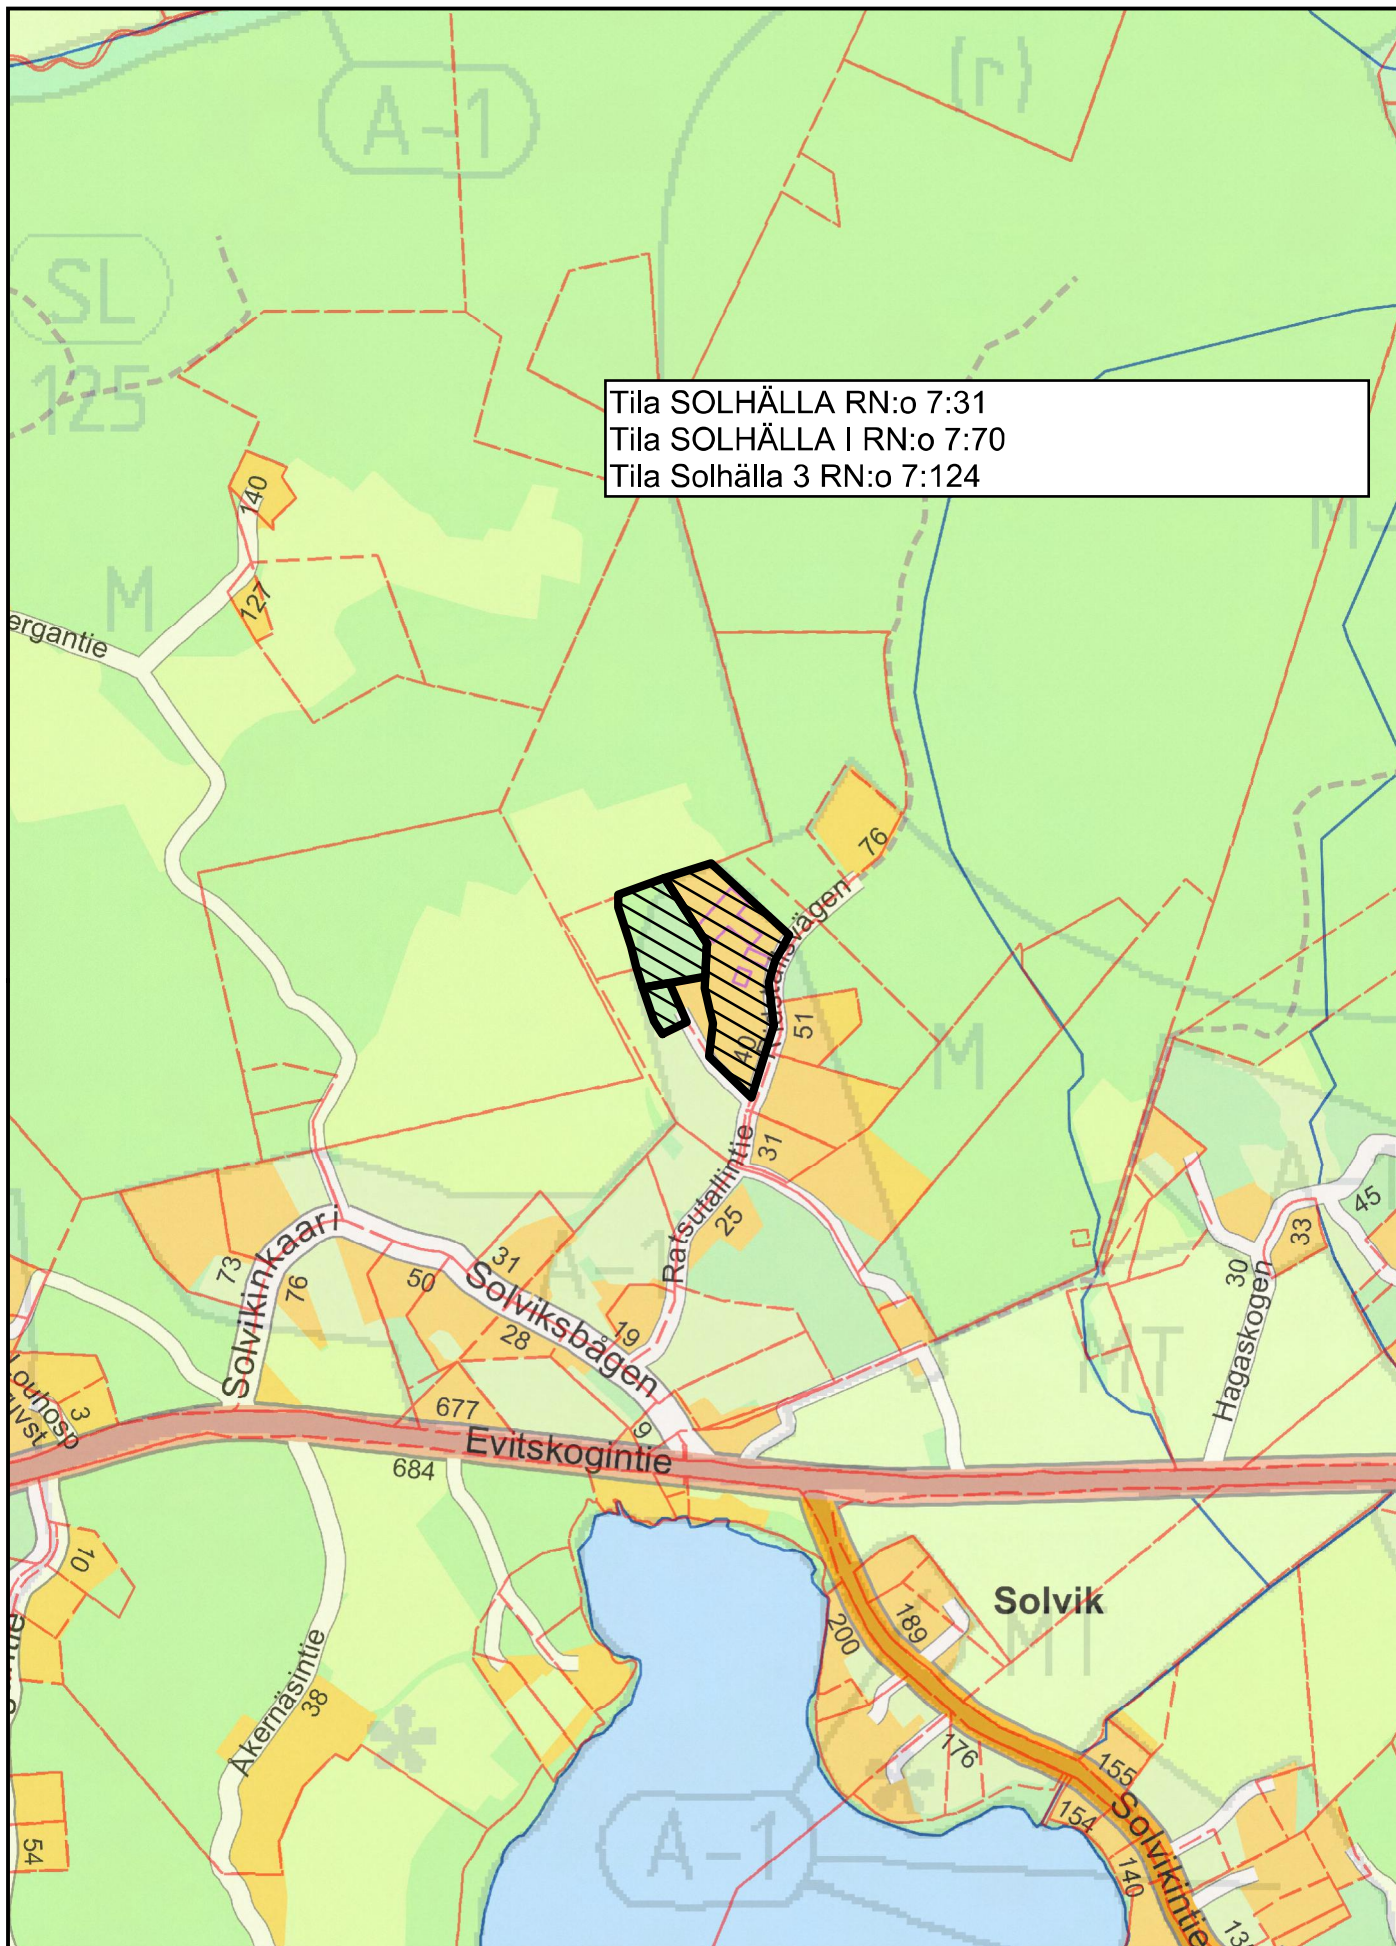

Tila SOLHÄLLA RN:o 7:31
Tila SOLHÄLLA I RN:o 7:70
Tila Solhälla 3 RN:o 7:124

KIRKKONUMMEN KUNTA
KYRKSLÄTTS KOMMUN

Tontti- ja paikkatietopalvelut
Tomt- och geoinformationstjänster

Ote

Utdrag

7.2.2017

kartasta
karta

1:10 000