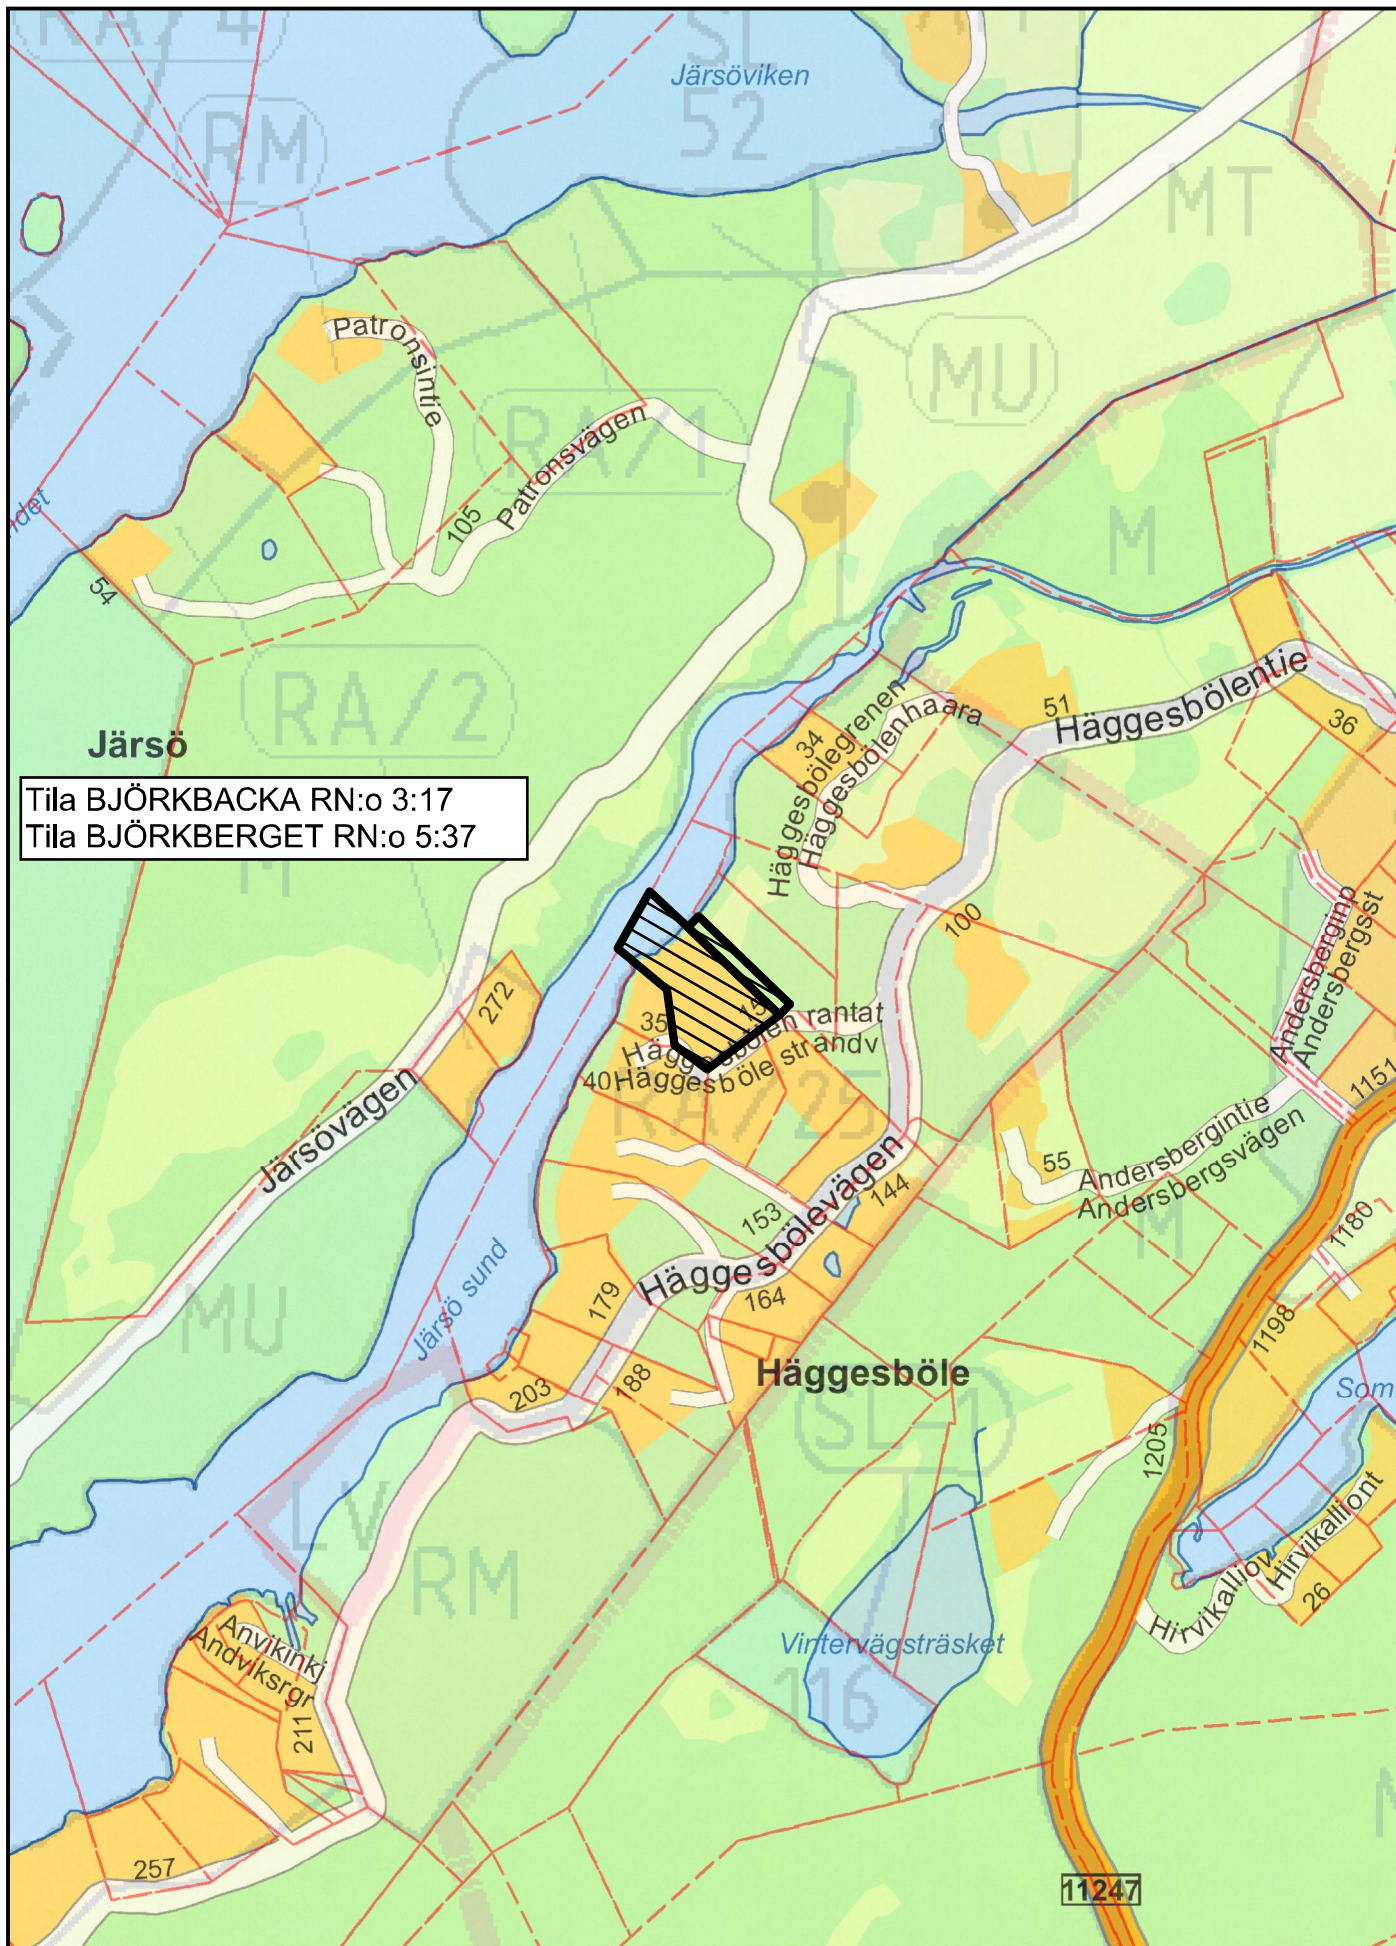

Ote

Utdrag

7.2.2017

kartasta
karta

1:10 000

Tila BJÖRKBACKA RN:o 3:17
 Tila BJÖRKBERGET RN:o 5:37

KIRKKONUMMEN KUNTA
 KYRKSLETTIS KOMMUN
 Tontti- ja paikkatietopalvelut
 Tomt- och geoinformationstjänster

Ote
 Utdrag