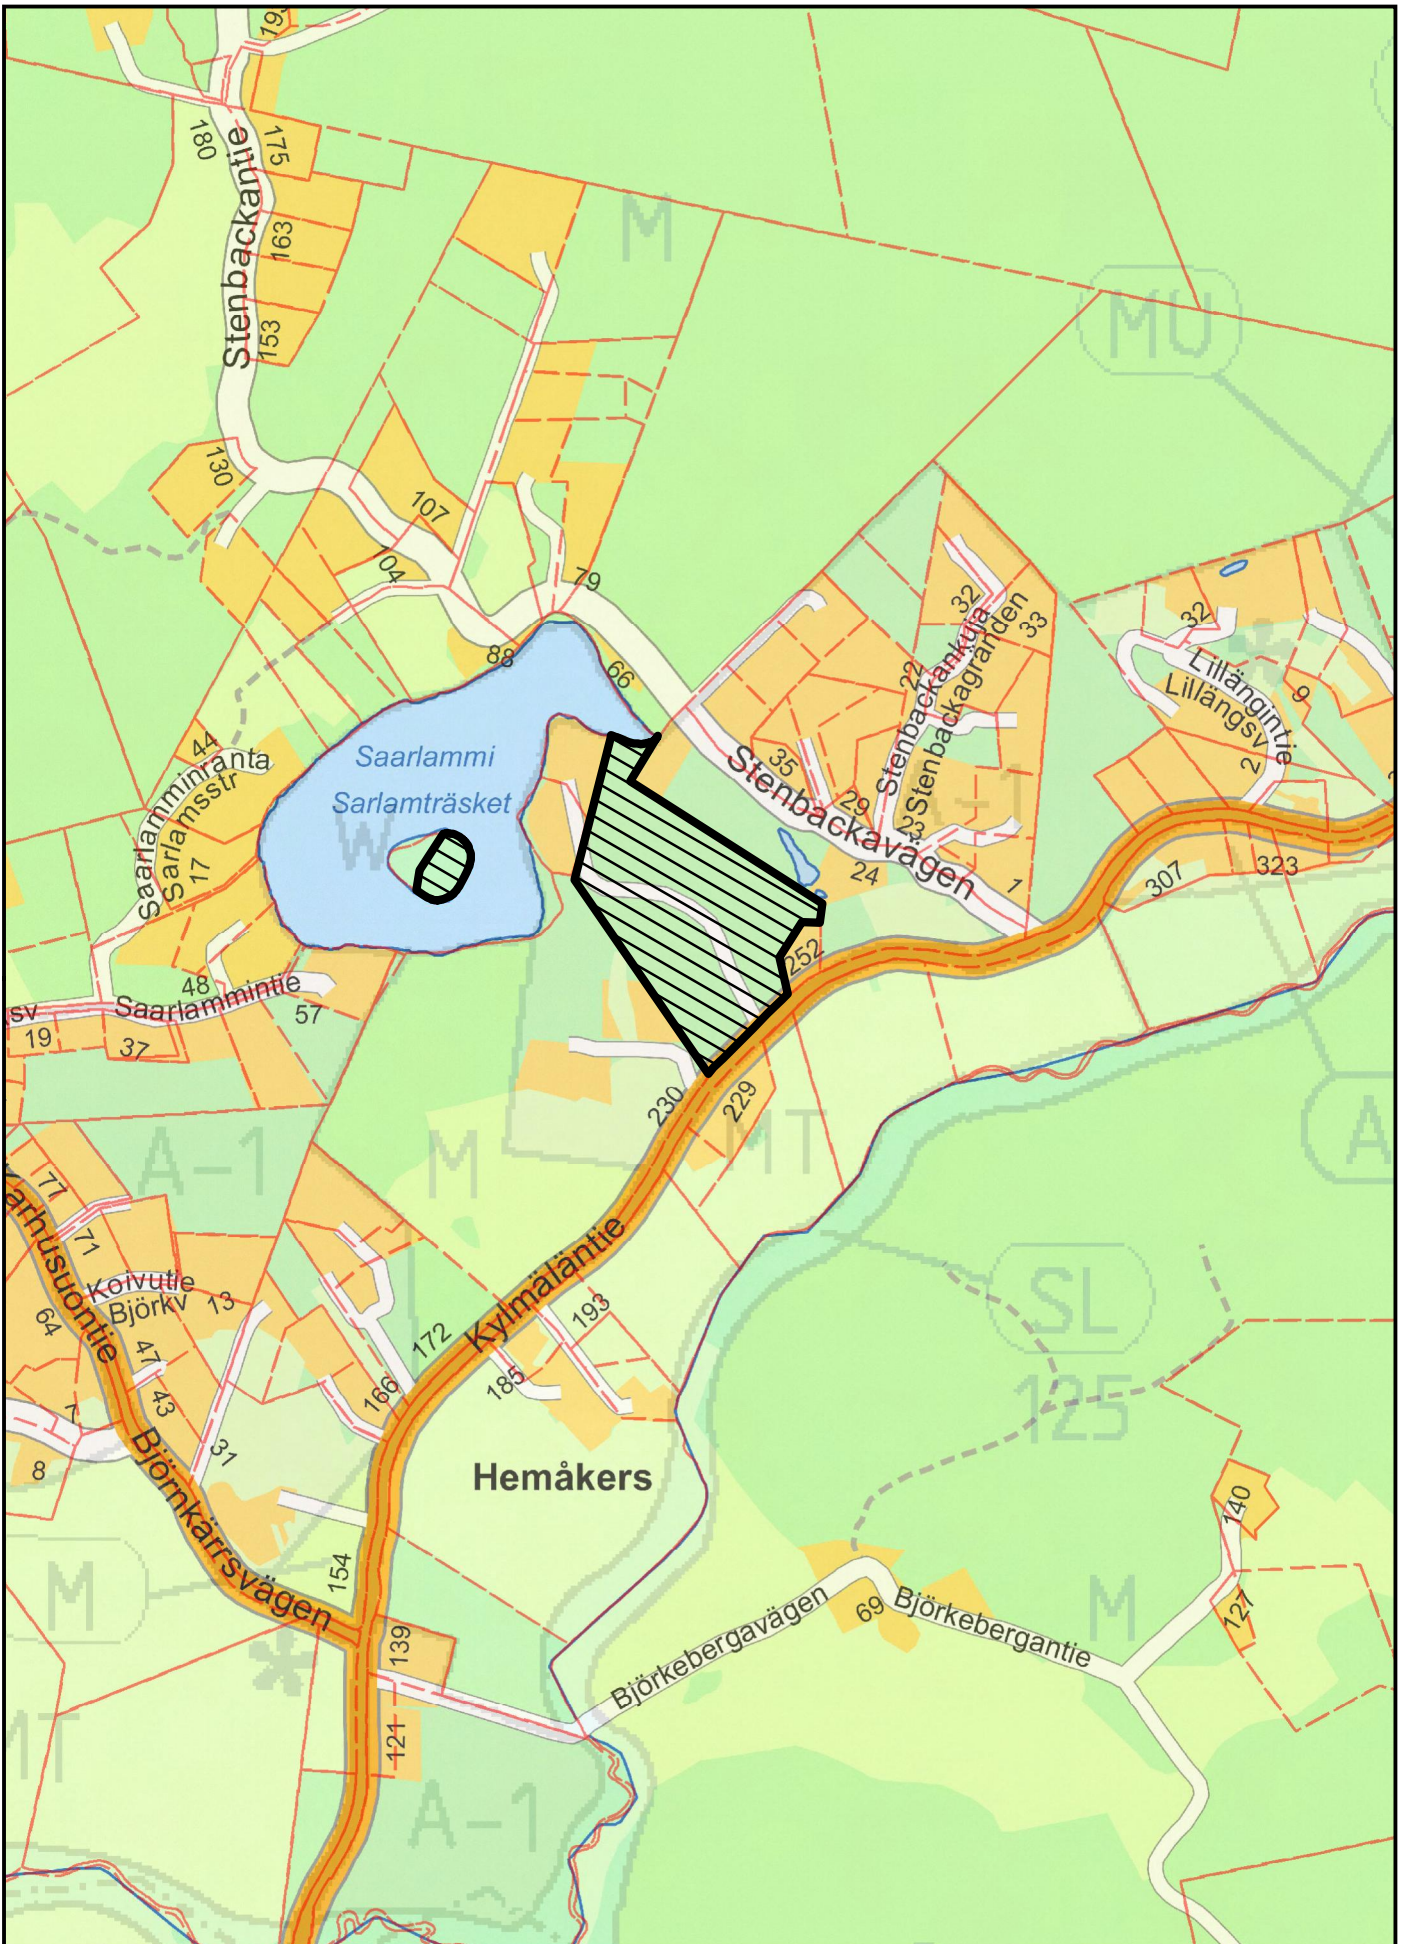

KIRKKONUMMEN KUNTA
KYRKSLÄTTS KOMMUN

Tontti- ja paikkatietopalvelut
Tomt- och geoinformationstjänster

Ote
Utdrag

kartasta
karta **1:10 000**

7.2.2017 Tila ANKARET RN:o 4:149

Noin 4,12 ha määräala tilasta STENKALF 257-424-2-39

KIRKKONUMMEN KUNTA
KYRKSLETTIS KOMMUN

Tontti- ja paikkatietopalvelut
Tomt- och geoinformationstjänster

Ote
Utdrag

kartasta
karta

1:24 000

7.2.2017 Tila STENKALF RN:o 2:39

KIRKKONUMMEN KUNTA
KYRKSLÄTTS KOMMUN

Tontti- ja paikkatietopalvelut
Tomt- och geoinformationstjänster

Ote
Utdrag

kartasta
karta **1:10 000**

7.2.2017 Tila JAAJUNKALLIO RN:o 1:299

KIRKKONUMMEN KUNTA
KYRKSLETT KOMMUN

Tontti- ja paikkatietopalvelut
Tomt- och geoinformationstjänster

Ote
Utdrag

kartasta
karta **1:10 000**

7.2.2017 Määräala tilasta ESKILS RN:o 1:206

- Tila AVARANDA RN:o 1:1
- Tila RANTARAUHA RN:o 1:23
- Tila AAVARANTA II RN:o 1:29
- Tila JOHTO I RN:o 1:25
- Tila AVAGÅRD RN:o 1:43
- Tila 257-432-1-44
- Tila JOHTO II RN:o 2:45