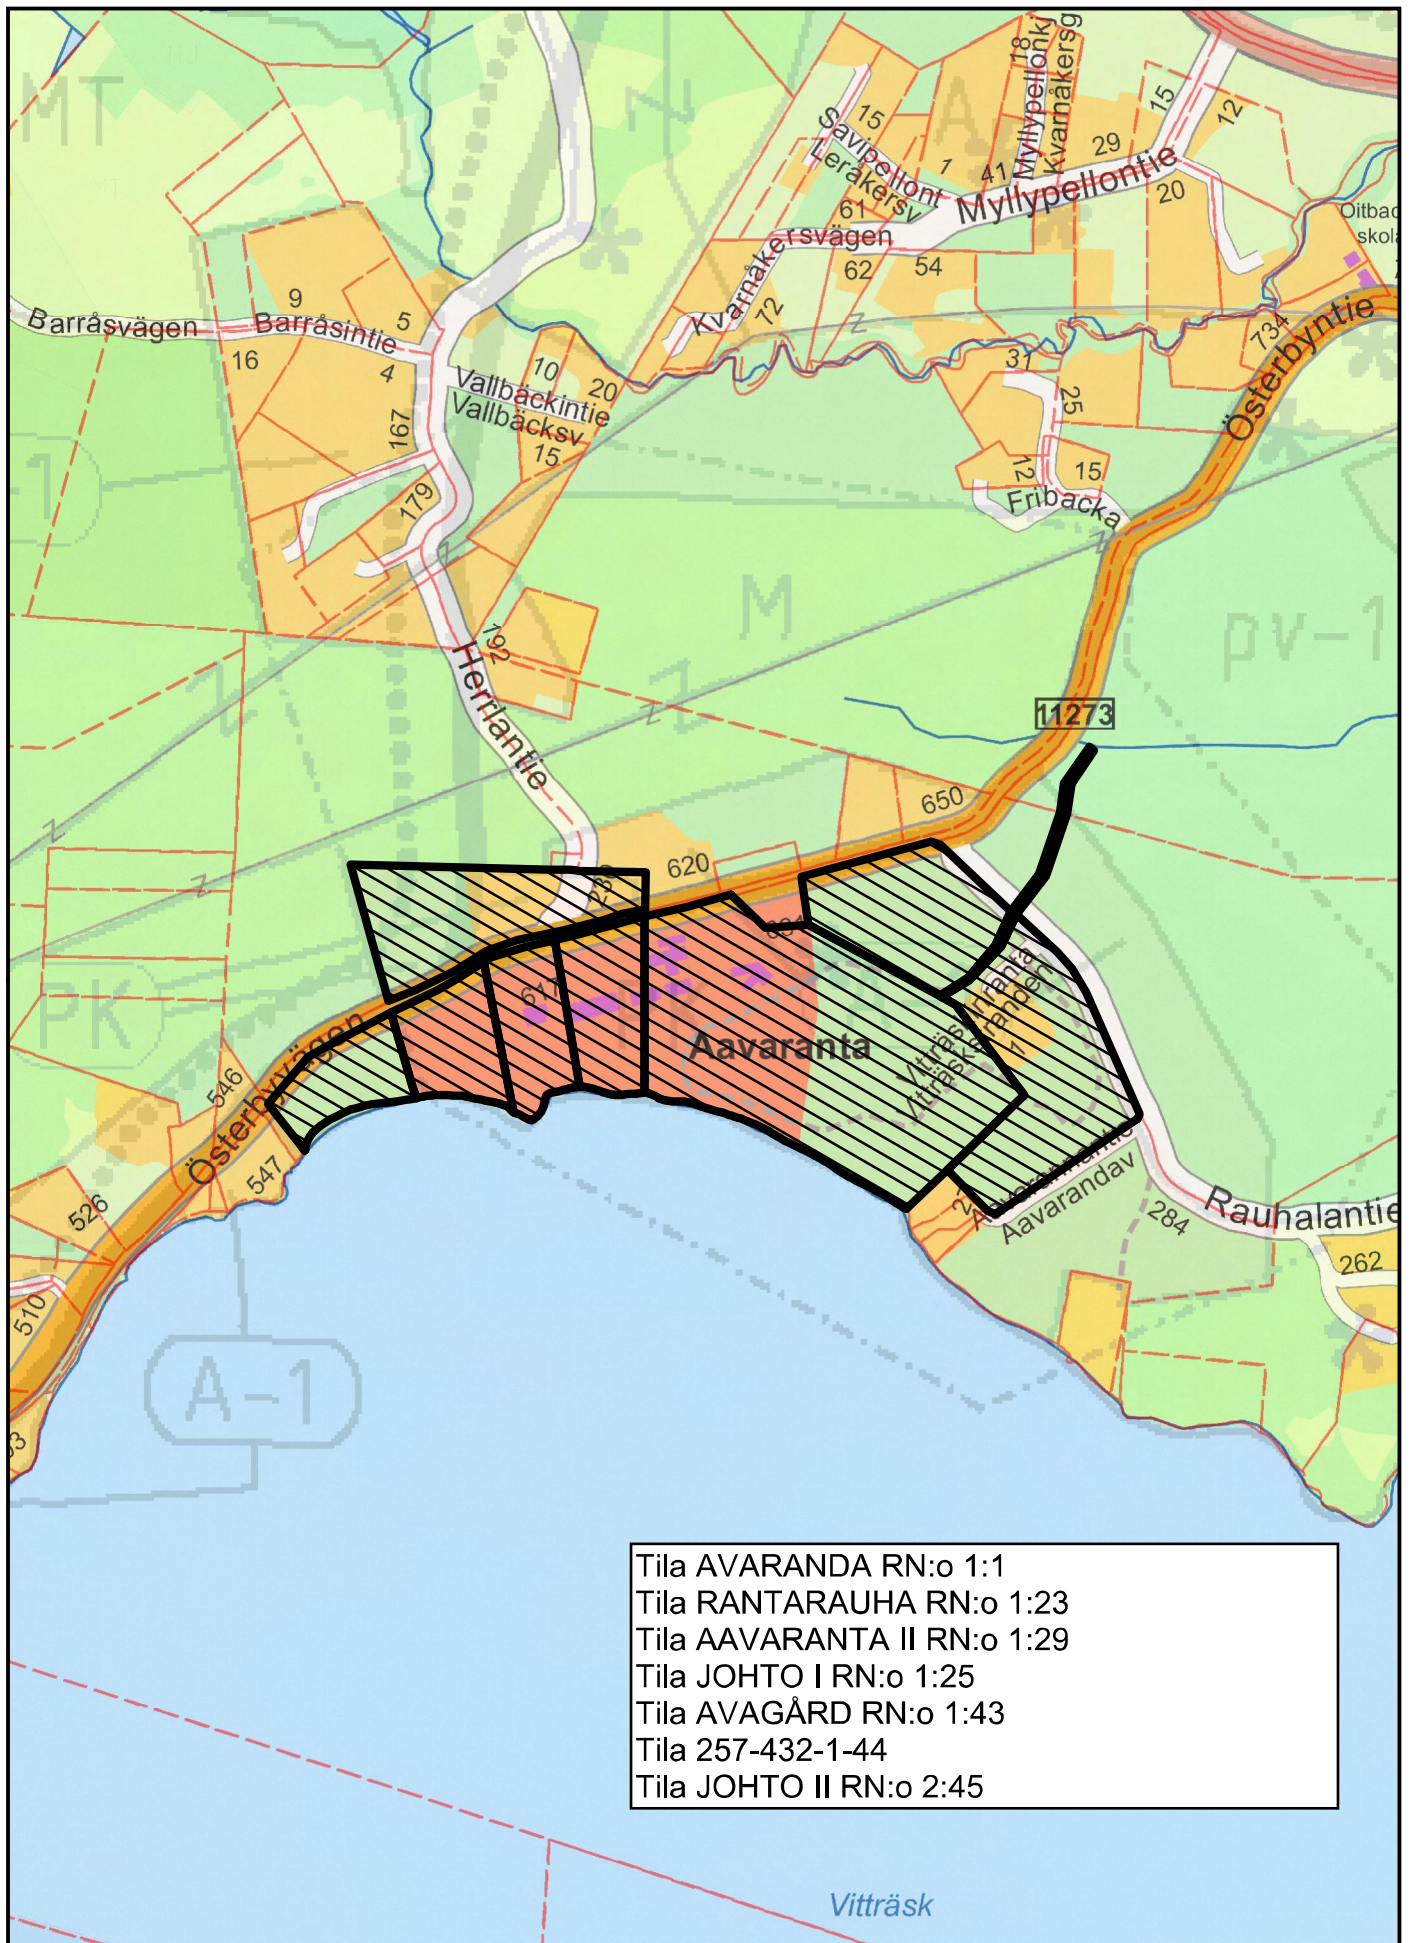

Tontti- ja paikkatietopalvelut
Tomt- och geoinformationstjänster

Ote
Utdrag

kartasta
karta **1:10 000**

7.2.2017 Tila JAAJUNKALLIO RN:o 1:299

KIRKKONUMMEN KUNTA
KYRKSLETT KOMMUN

Tontti- ja paikkatietopalvelut
Tomt- och geoinformationstjänster

Ote
Utdrag

kartasta
karta **1:10 000**

7.2.2017 Määräala tilasta ESKILS RN:o 1:206

- Tila AVARANDA RN:o 1:1
- Tila RANTARAUHA RN:o 1:23
- Tila AAVARANTA II RN:o 1:29
- Tila JOHTO I RN:o 1:25
- Tila AVAGÅRD RN:o 1:43
- Tila 257-432-1-44
- Tila JOHTO II RN:o 2:45