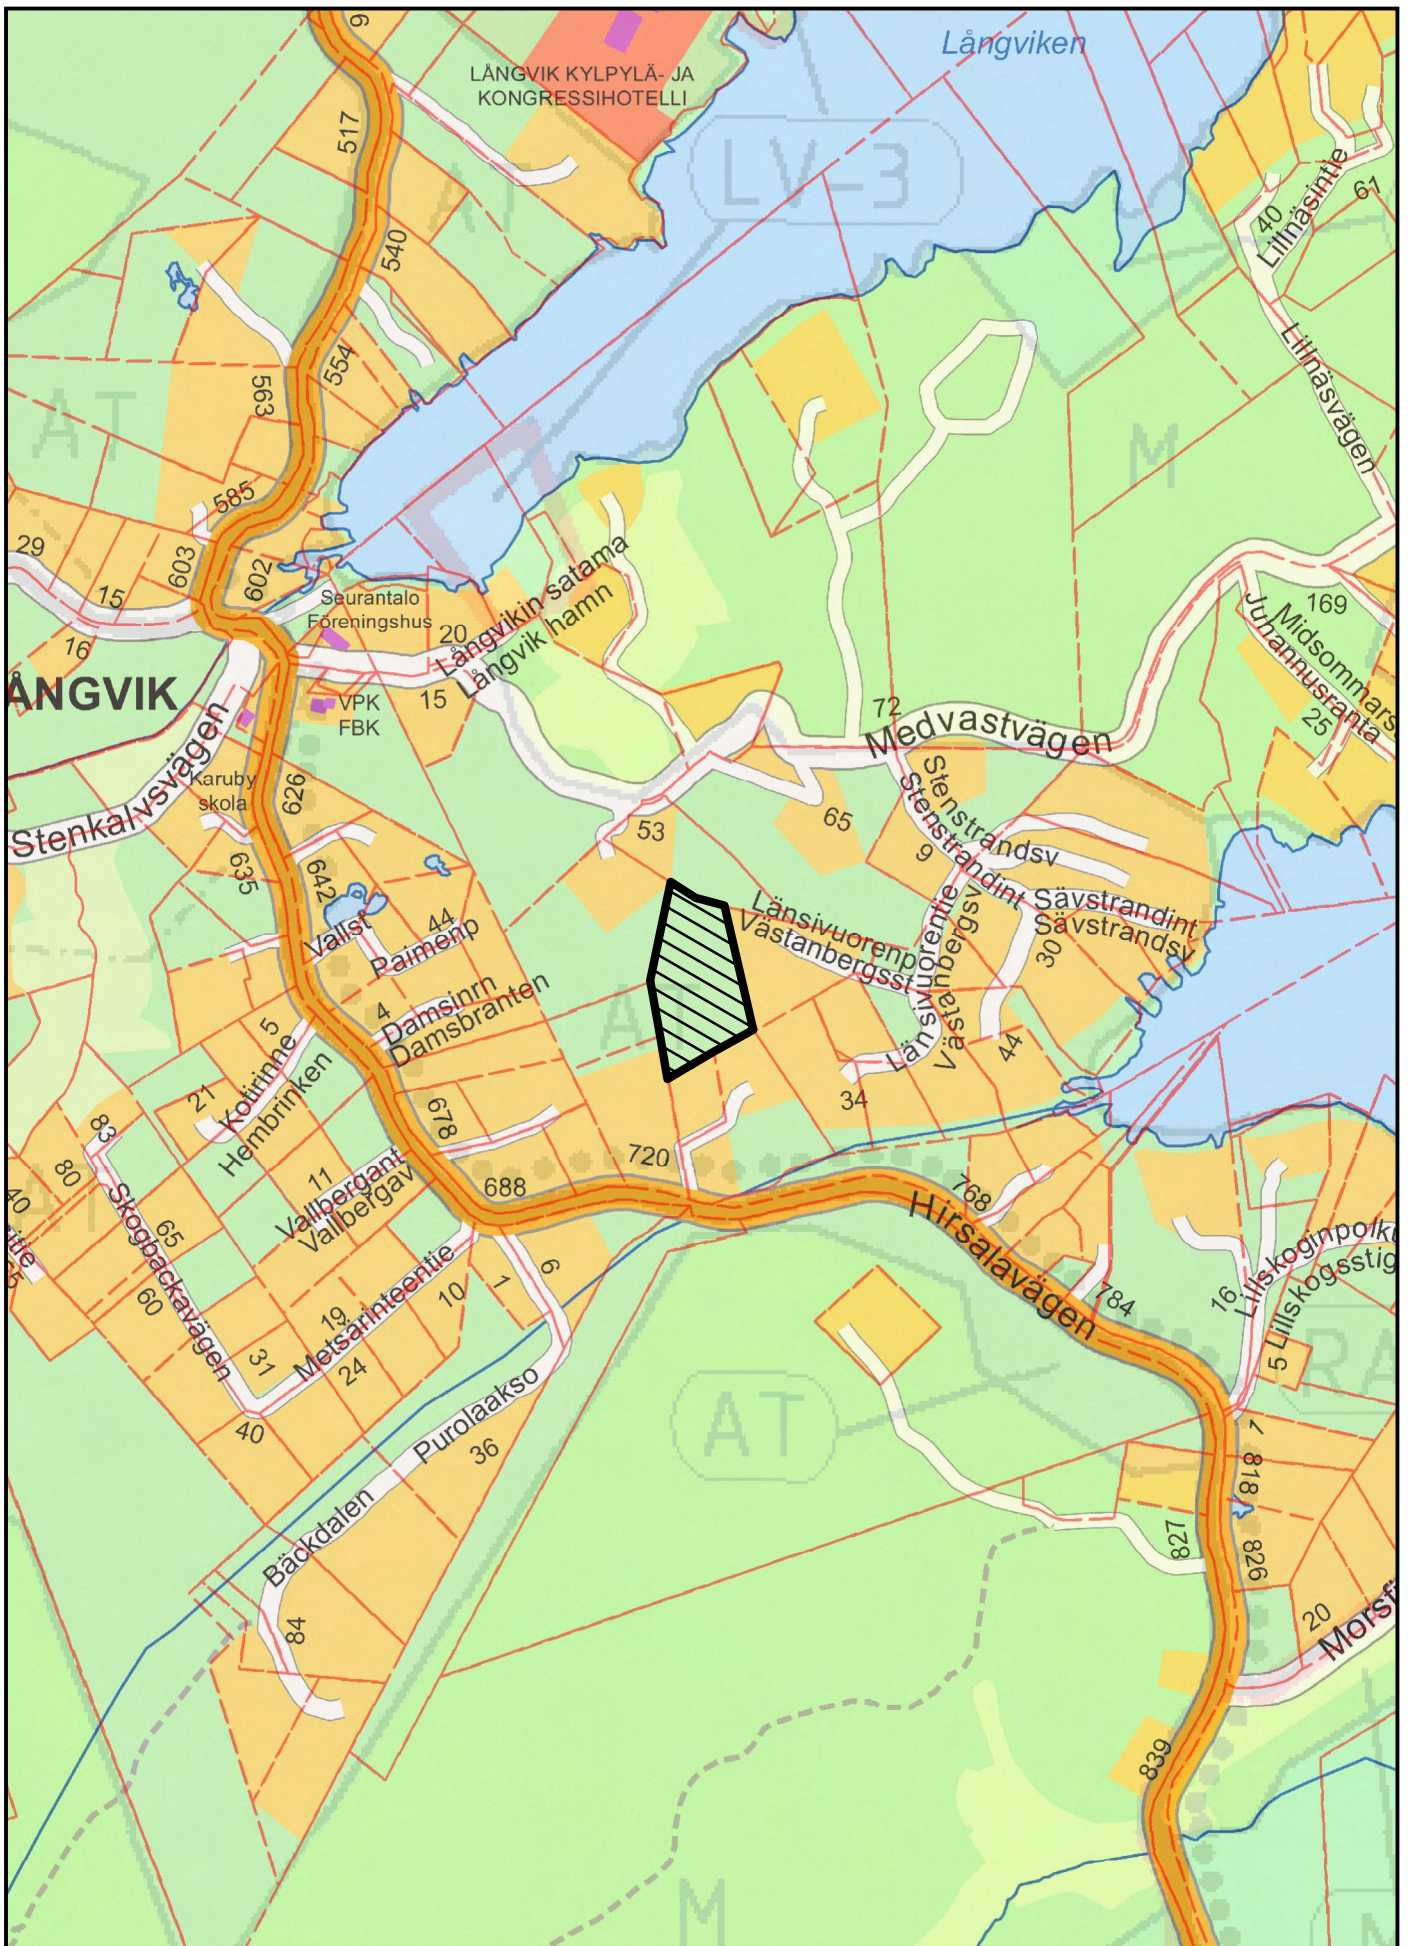

KIRKKONUMMEN KUNTA
KYRKSLÄTTS KOMMUN

Tontti- ja paikkatietopalvelut
Tomt- och geoinformationstjänster

Ote
Utdrag

kartasta
karta **1:10 000**

7.2.2017 Tila JAAJUNKALLIO RN:o 1:299