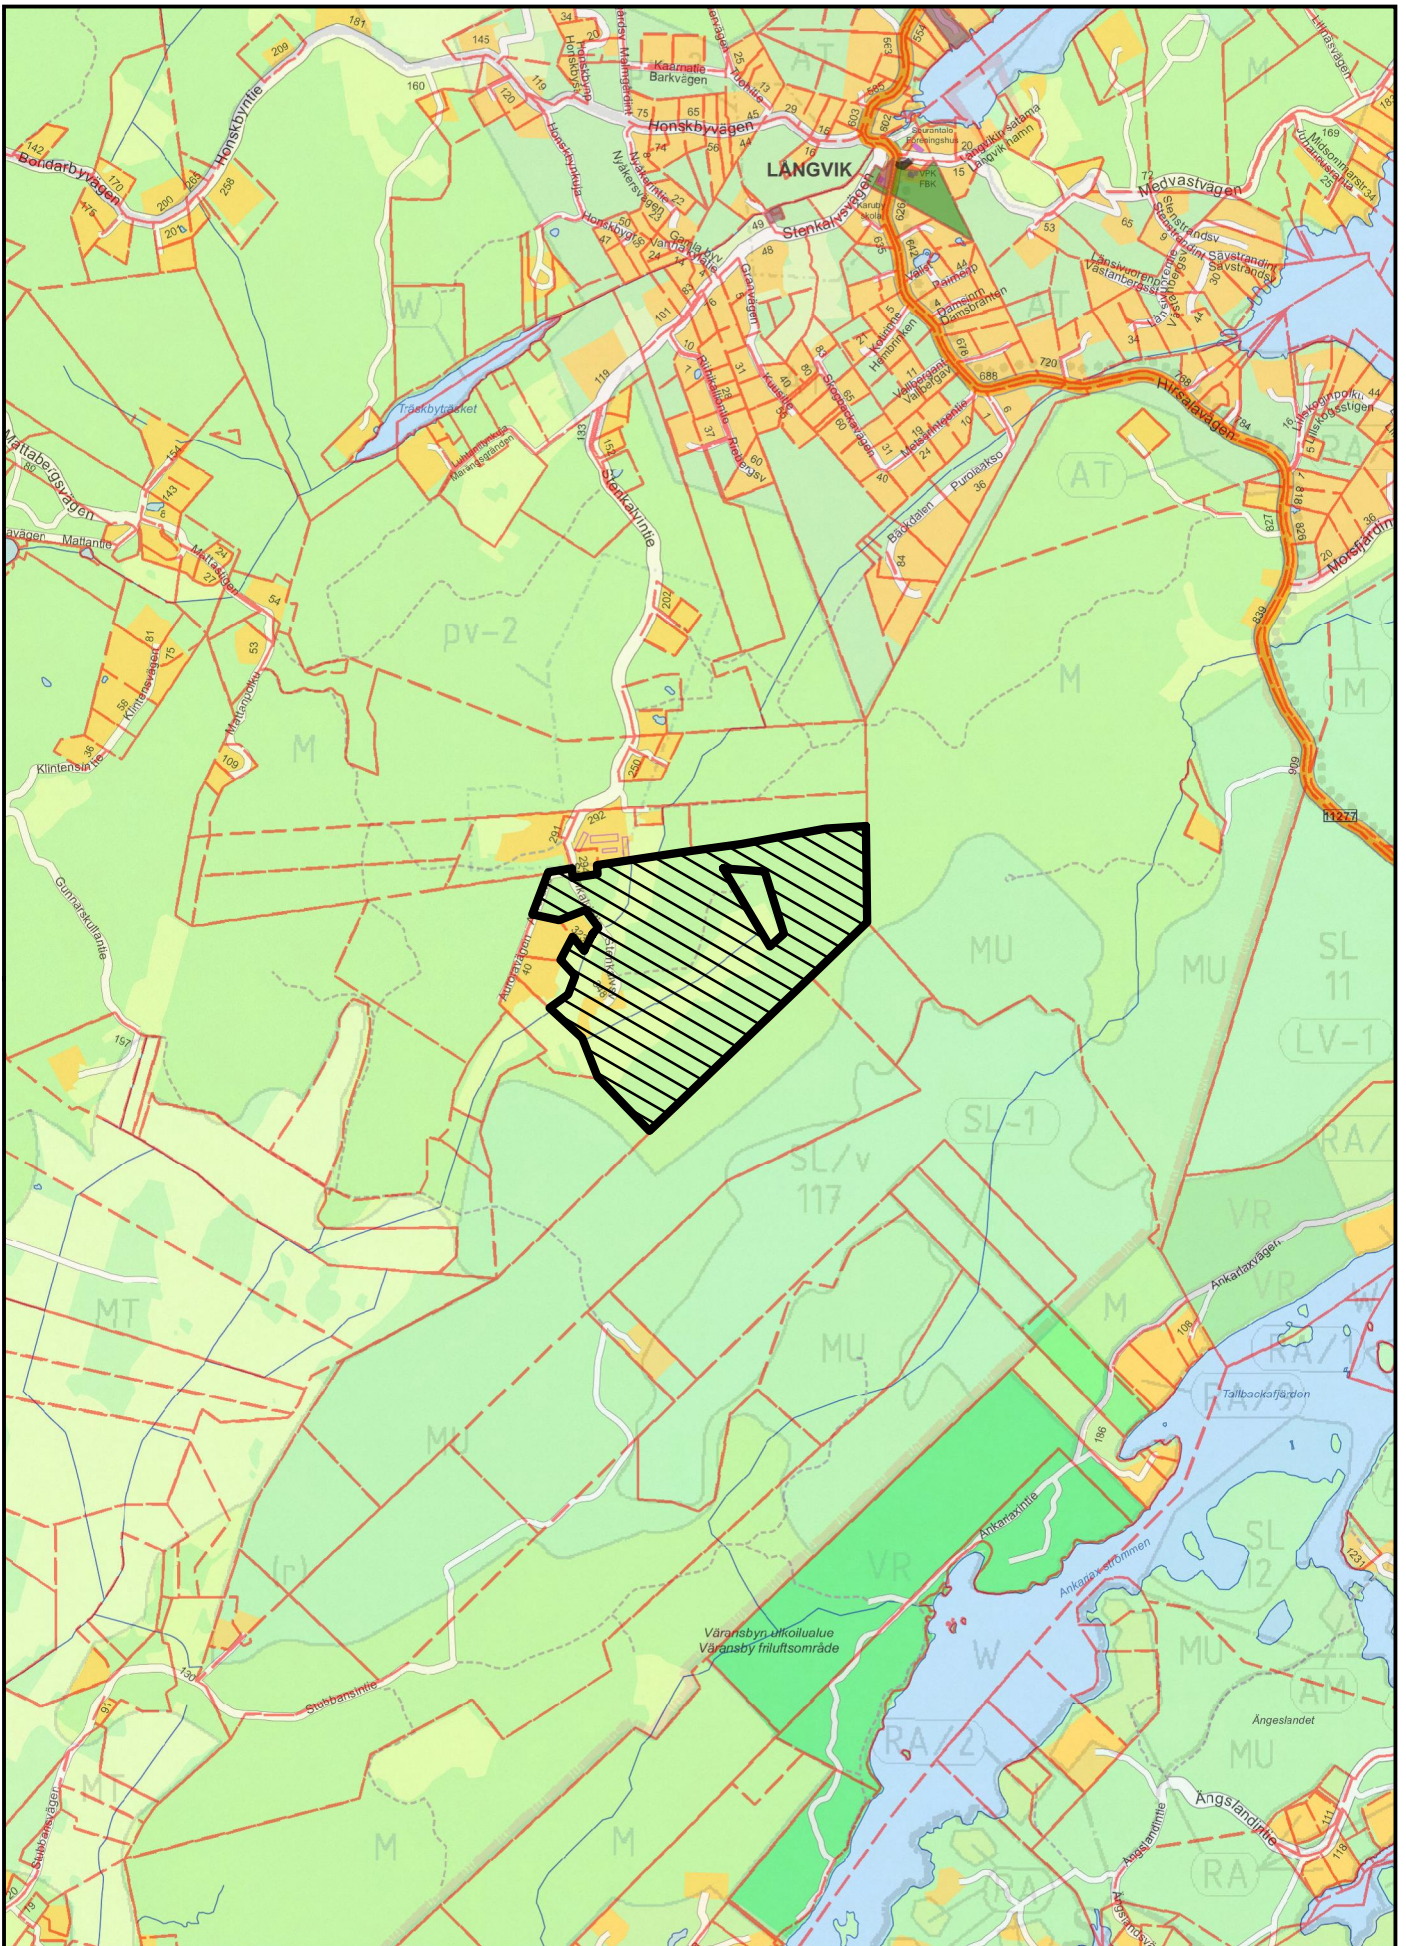

KIRKKONUMMEN KUNTA
KYRKSLÄTTS KOMMUN

Tontti- ja paikkatietopalvelut
Tomt- och geoinformationstjänster

Ote
Utdrag

kartasta
karta **1:10 000**

7.2.2017 Tila ANKARET RN:o 4:149

Noin 4,12 ha määräala tilasta STENKALF 257-424-2-39

KIRKKONUMMEN KUNTA
KYRKSLETTIS KOMMUN

Tontti- ja paikkatietopalvelut
Tomt- och geoinformationstjänster

Ote
Utdrag

kartasta
karta

1:24 000

7.2.2017 Tila STENKALF RN:o 2:39

KIRKKONUMMEN KUNTA
KYRKSLÄTTS KOMMUN

Tontti- ja paikkatietopalvelut
Tomt- och geoinformationstjänster

Ote
Utdrag

kartasta
karta **1:10 000**

7.2.2017 Tila JAAJUNKALLIO RN:o 1:299

KIRKKONUMMEN KUNTA
KYRKSLETT KOMMUN

Tontti- ja paikkatietopalvelut
Tomt- och geoinformationstjänster

Ote
Utdrag

kartasta
karta **1:10 000**

7.2.2017 Määräala tilasta ESKILS RN:o 1:206

- Tila AVARANDA RN:o 1:1
- Tila RANTARAUHA RN:o 1:23
- Tila AAVARANTA II RN:o 1:29
- Tila JOHTO I RN:o 1:25
- Tila AVAGÅRD RN:o 1:43
- Tila 257-432-1-44
- Tila JOHTO II RN:o 2:45