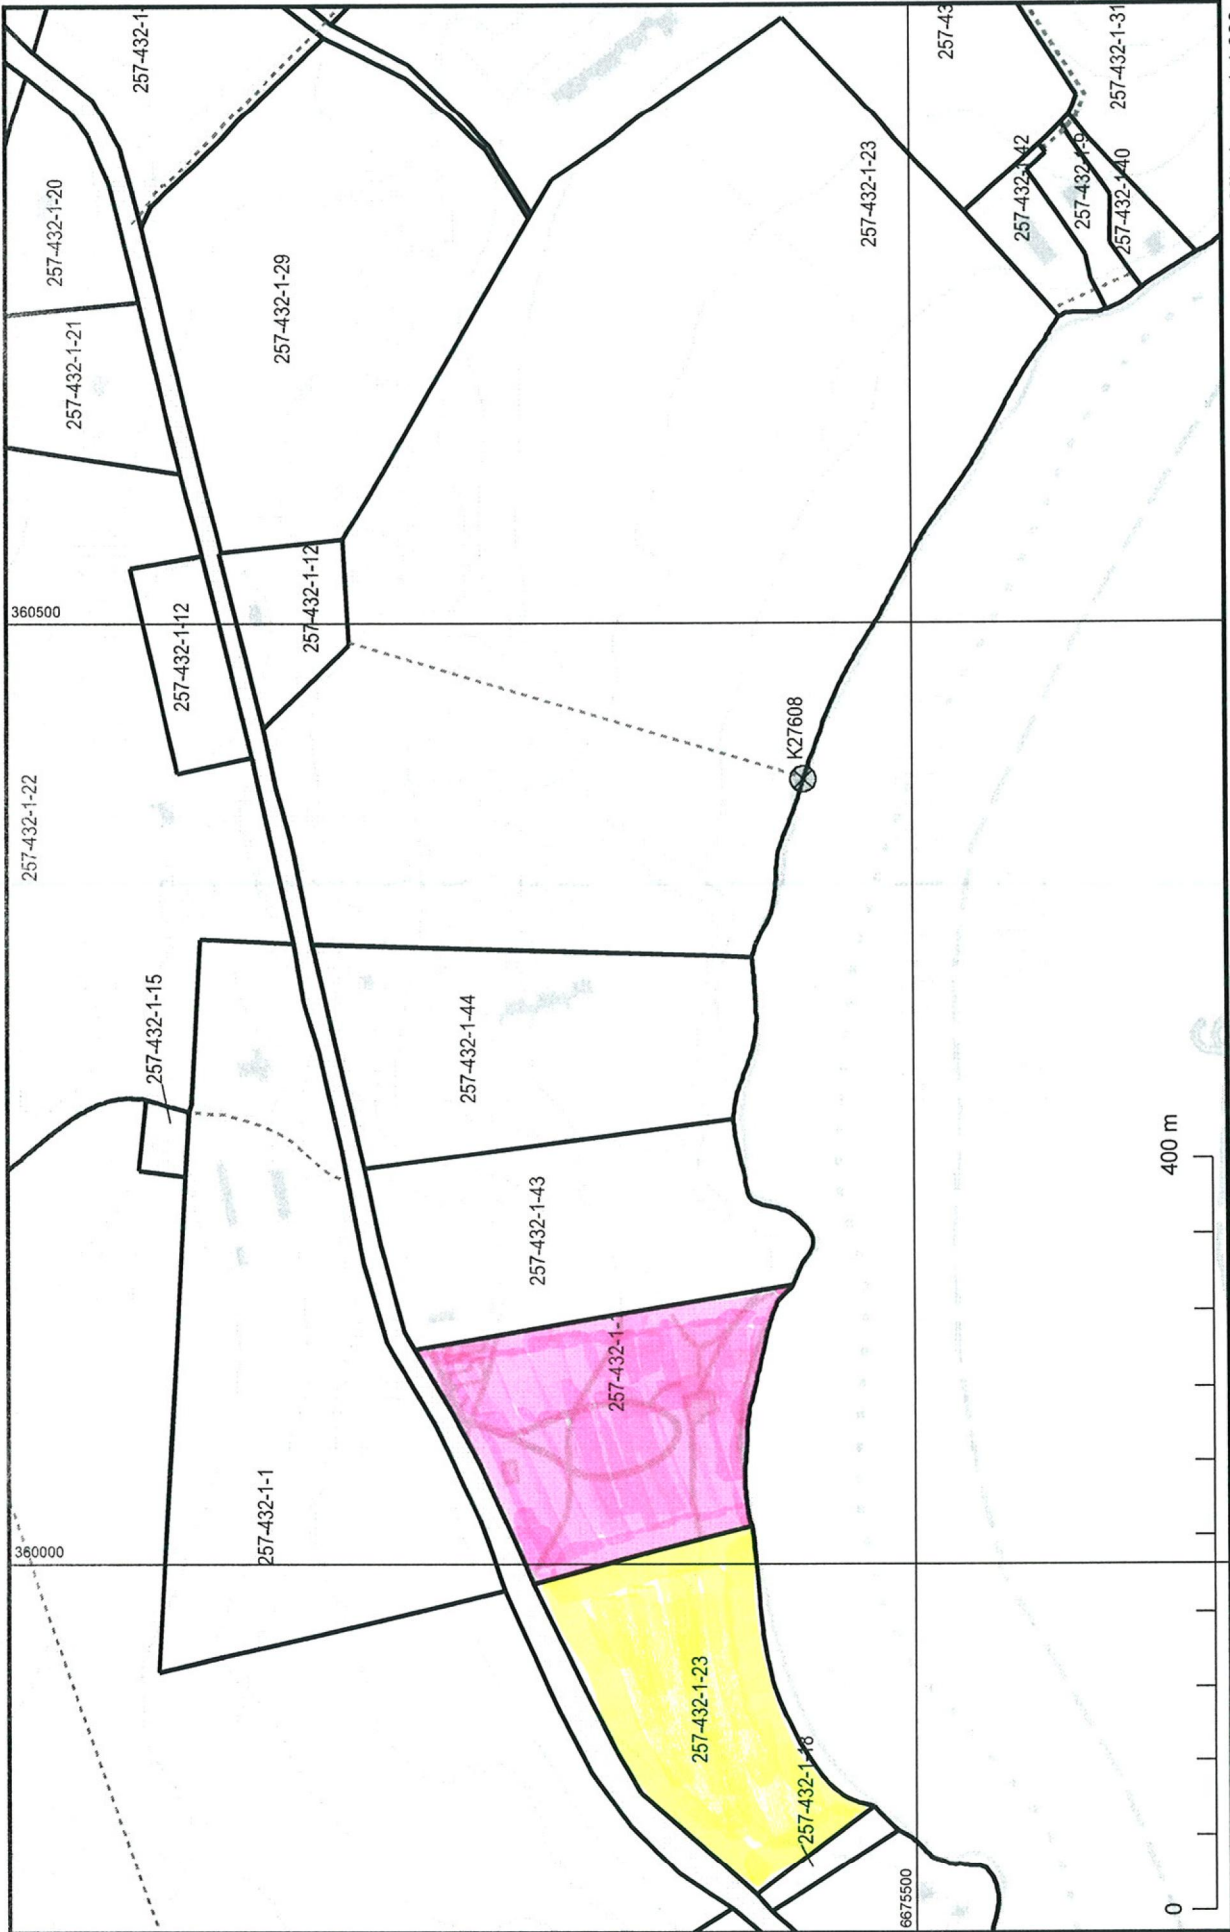

Mittakaava 1:4 000

2017-01-03

KARTTATULOSTE

L4131B4

Koordinaattijärjestelmä: ETRS-TM35FIN

Kartan sijaintitiedoissa voi olla epätarkkuuksia. Kiinteistön tarkka alueellinen ulottuvuus selviää toimitusasiakirjoista ja maastosta.

Handwritten signatures and initials in blue ink.

Myyjälle pidätetyt määräalat tiloista AVARANDA RN:o 1:1 ja RANTARAUHA RN:o 1:23