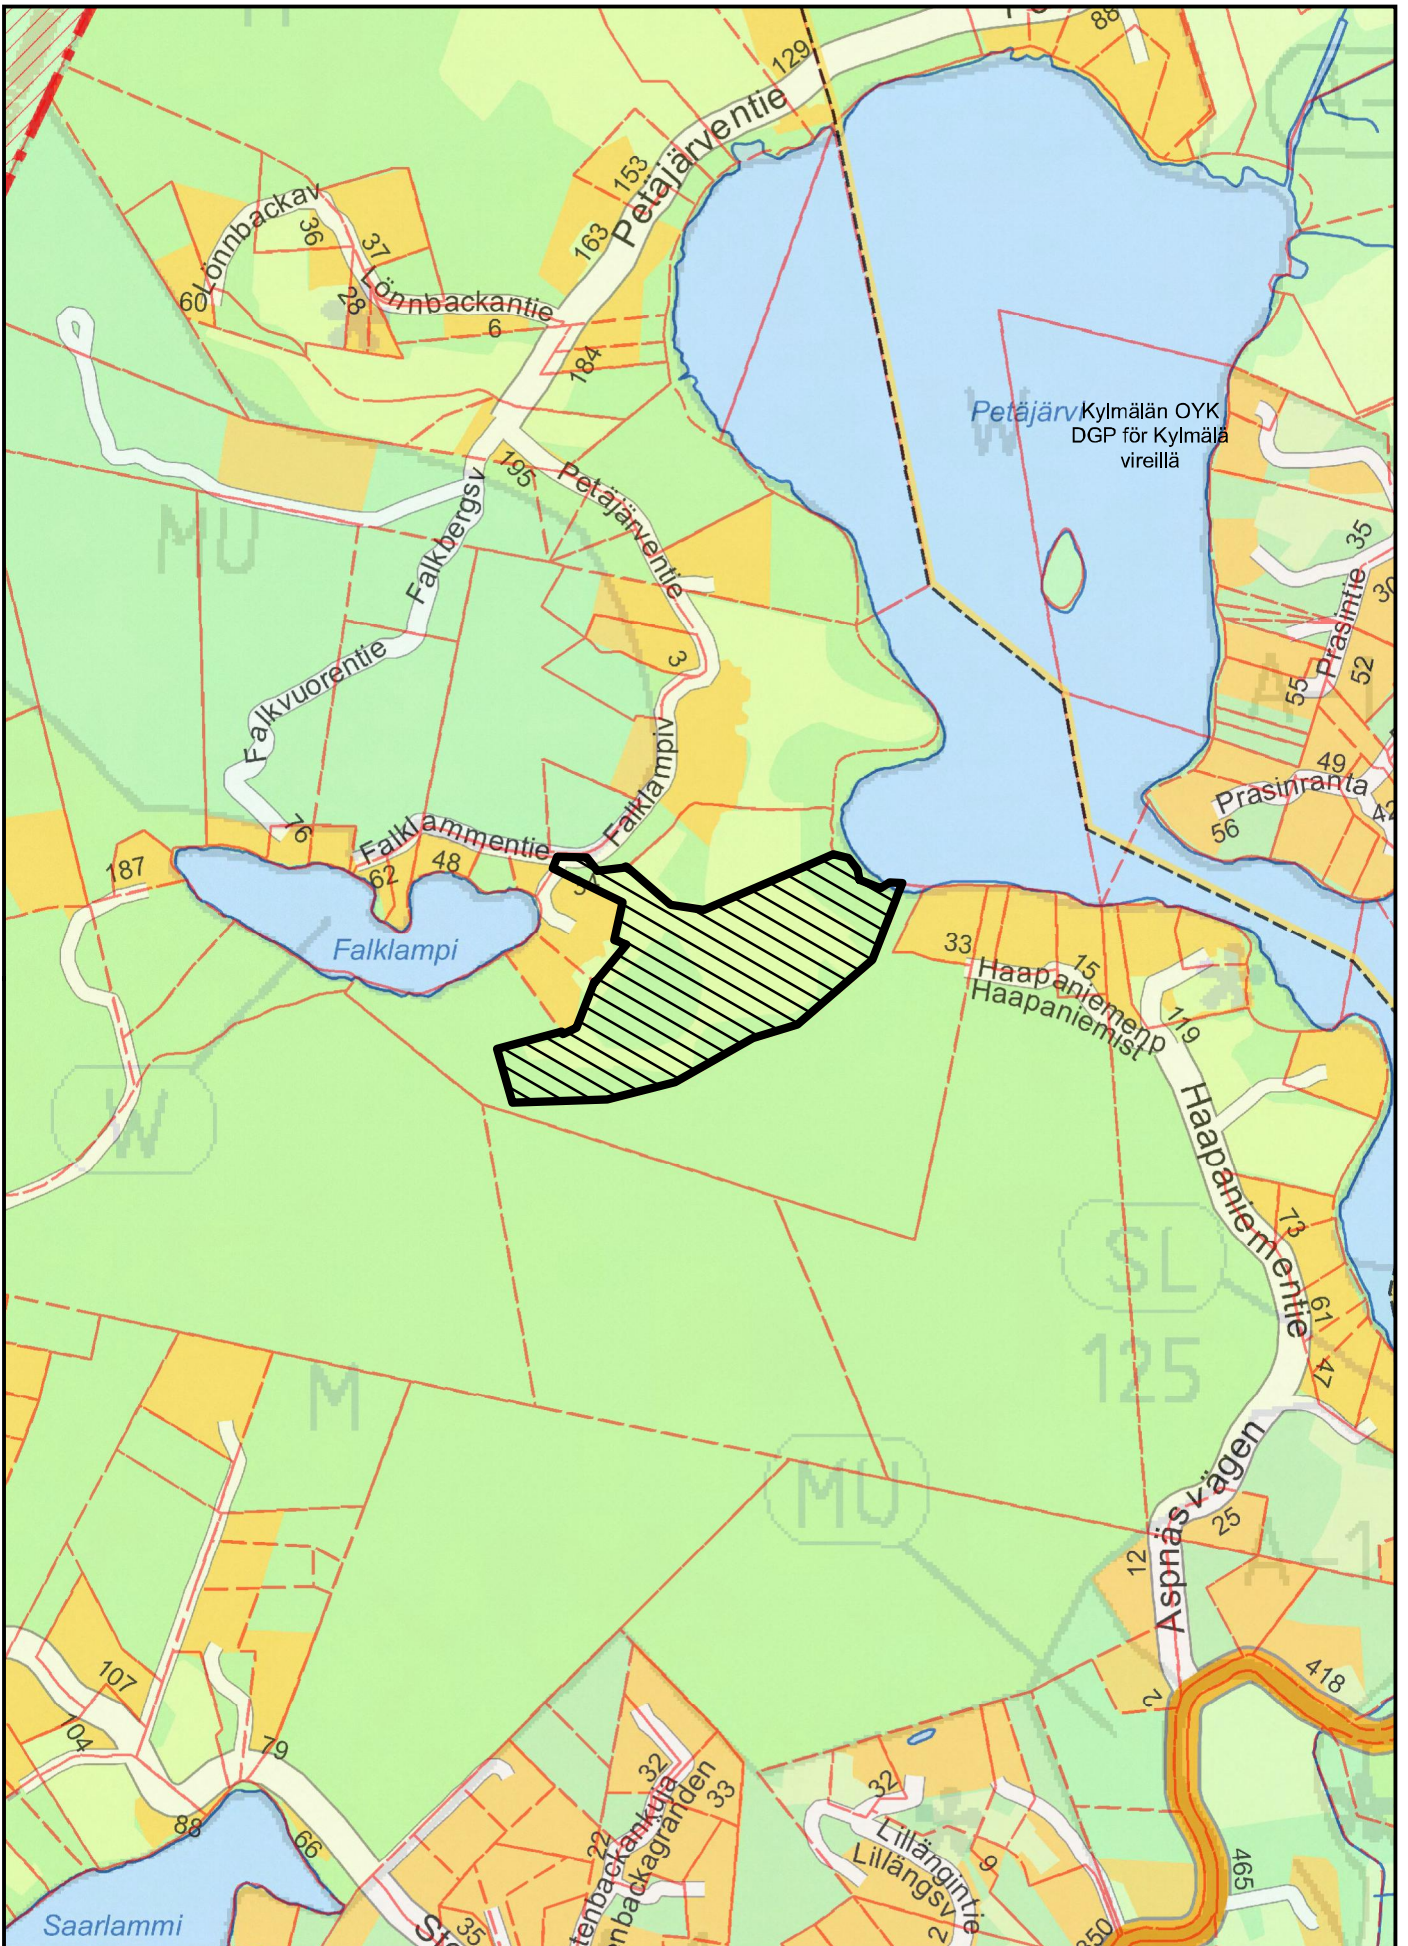

KIRKKONUMMEN KUNTA
KYRKKSLÄTTS KOMMUN

Tontti- ja paikkatietopalvelut
Tomt- och geoinformationstjänster

Ote
Utdrag

kartasta
karta **1:10 000**

7.2.2017 Tila SUMASTO II RN:o 4:47