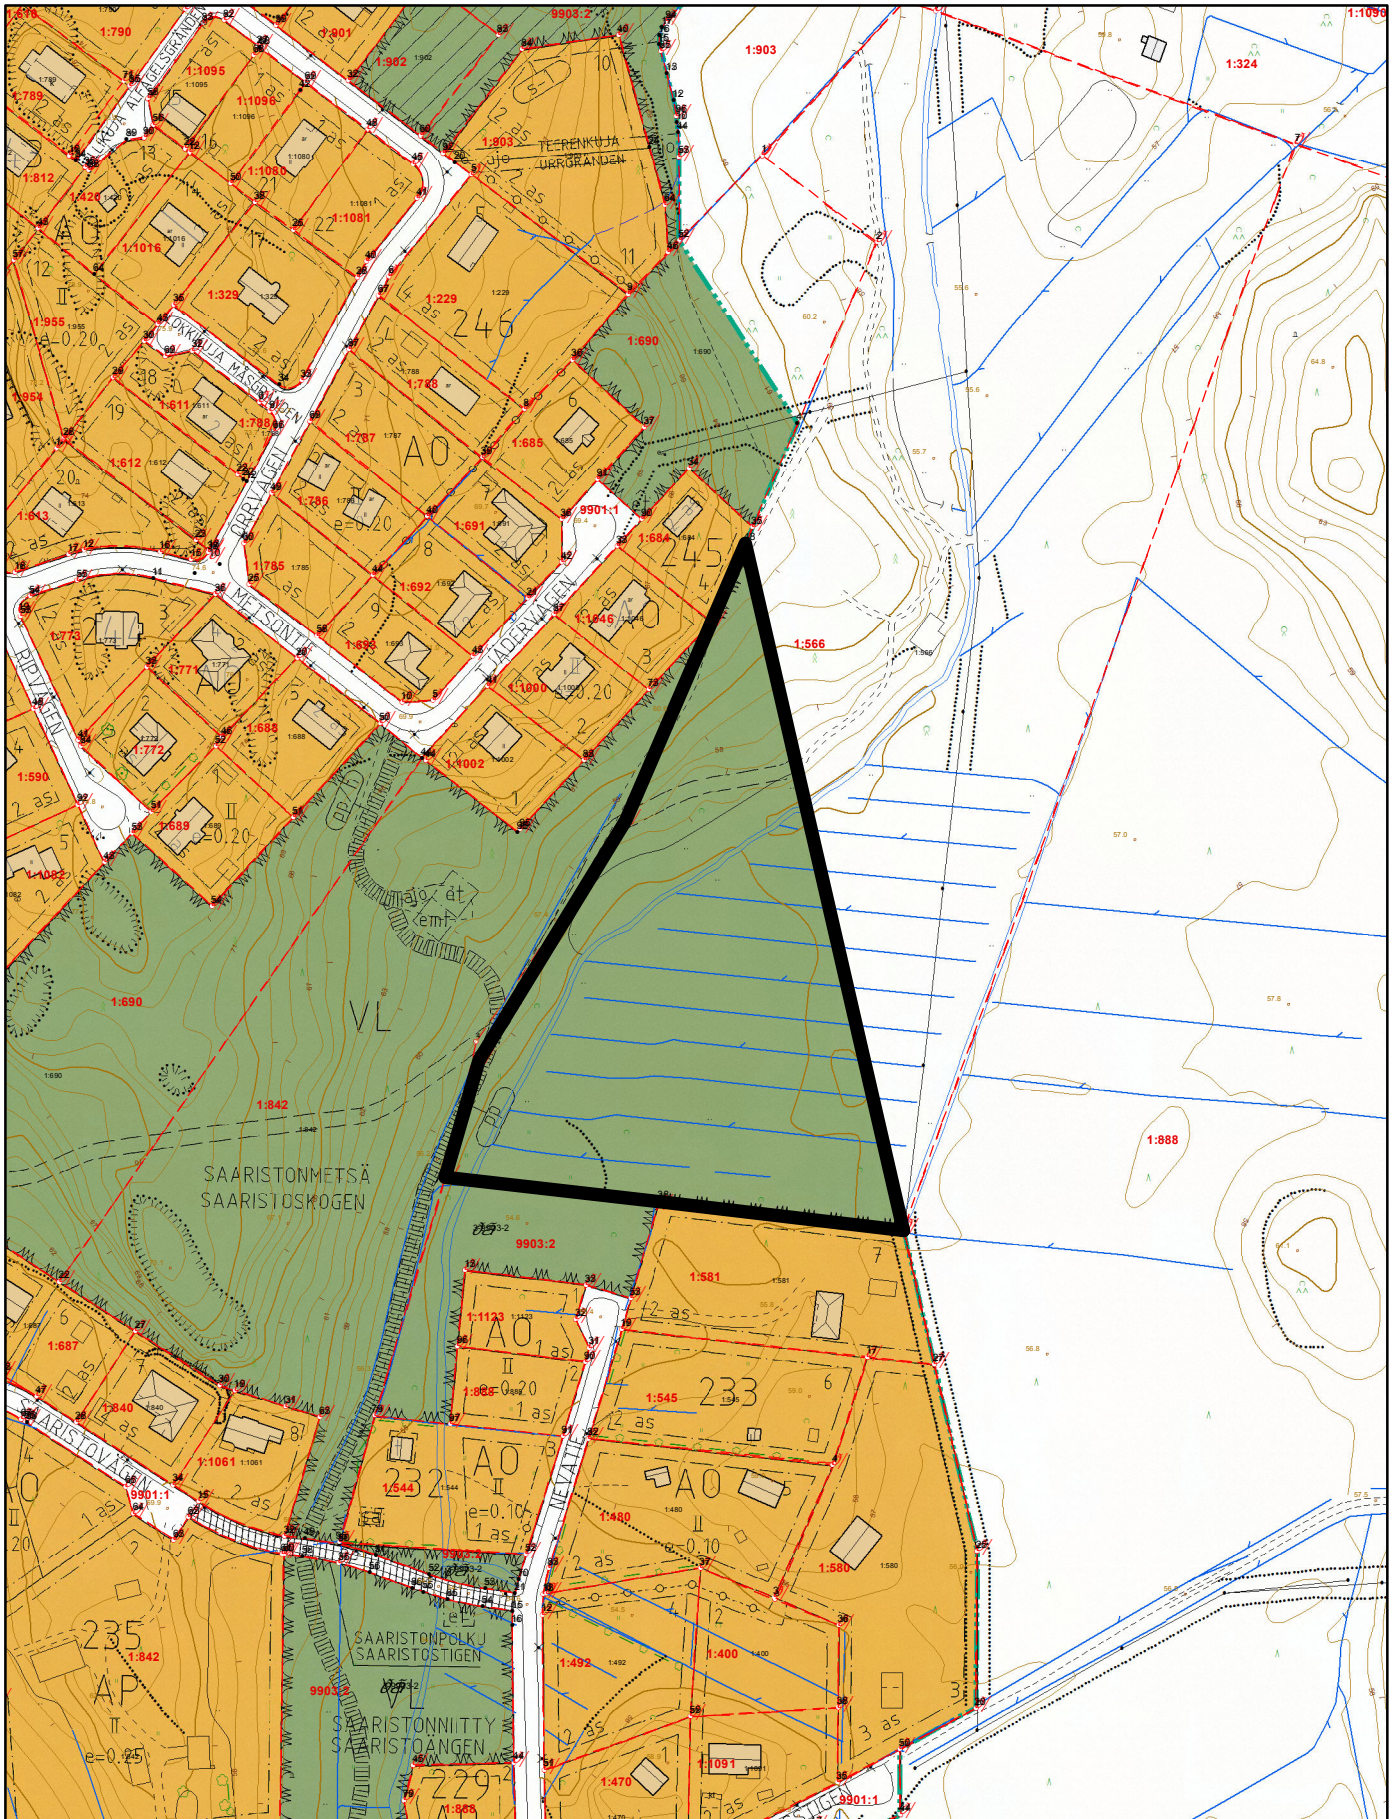

Liitekartta kauppakirjaan

Dnro: 187/10.00.01/2017

 Kiinteistön 257-488-1-566 määräala noin 16.800 m².

0 25 50 100 Metriä