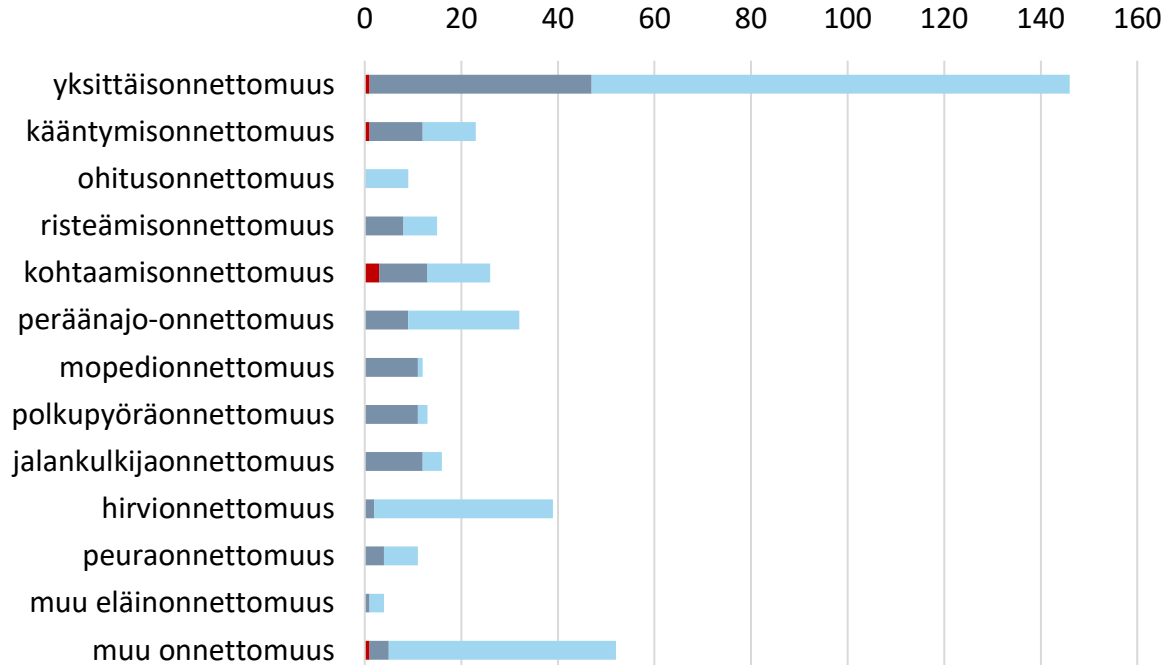

Seuranta: Liikenneonnettomuudet

Liikenneonnettomuudet Kirkkonummella v. 2016-2020

- Liikenteessä kuolleita keskimäärin 1,2 hlöä / vuosi
- Liikenteessä loukkaantuneita keskimäärin 31 hlöä / vuosi
- Polisiin tietoon tulleita liikenneonnettomuuksia keskimäärin 80 kpl / vuosi

Trafikolyckor i Kyrkslätt åren 2016-2020

Trafikolyckor som lett till personskador i Kyrkslätt åren 2016-2020

- Döda i trafiken i medeltal 1,2 personer / år
- Skadade i trafiken i medeltal 31 personer / år
- Trafikolyckor som kommit till polisens kännedom i medeltal 80 st. / år

Seuranta: Onnettomuusluokat

Liikenneonnettomuudet Kirkkonummella v. 2016-2020

Liikenneonnettomuuksien onnettomuusluokat
Kirkkonummella vuosina 2016–2020

Henkilövahinkoon johtaneiden onnettomuuksien
onnettomuusluokat Kirkkonummella vuosina 2016–2020