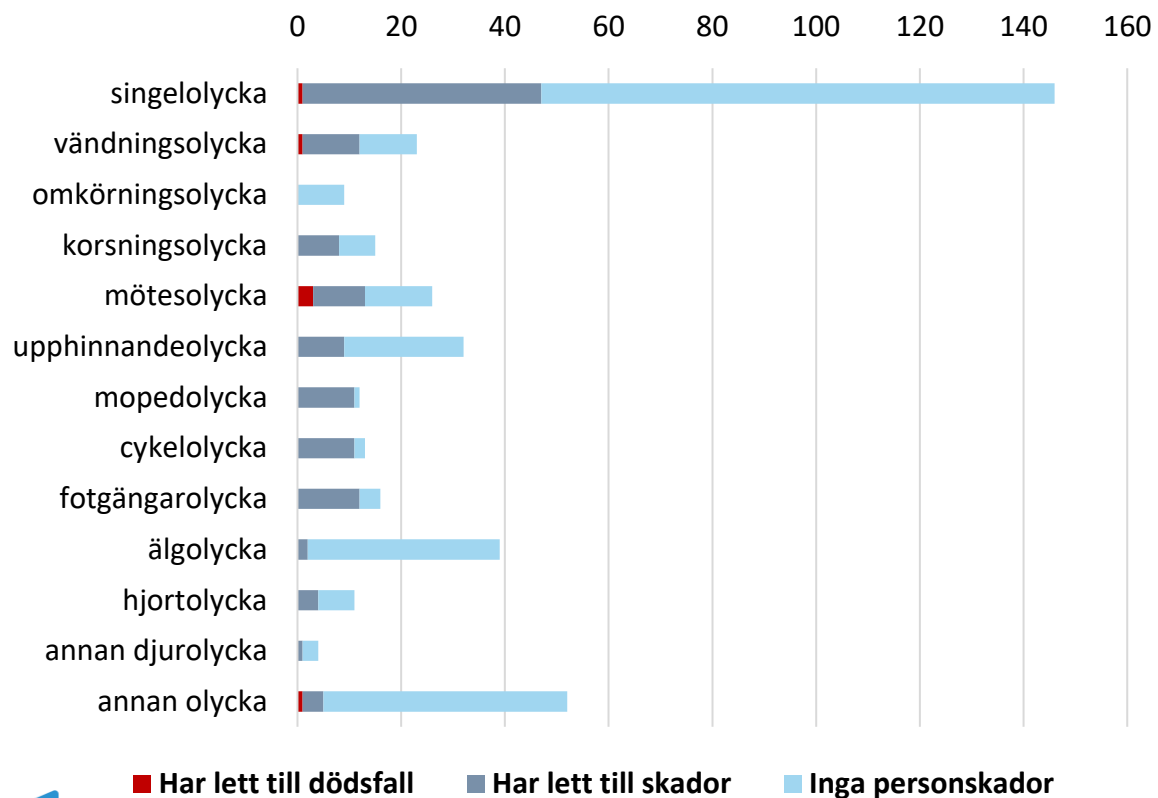

Trafikolyckskategorier i Kyrkslätt åren 2016–2020

Trafikolyckskategorier i Kyrkslätt åren 2016–2020