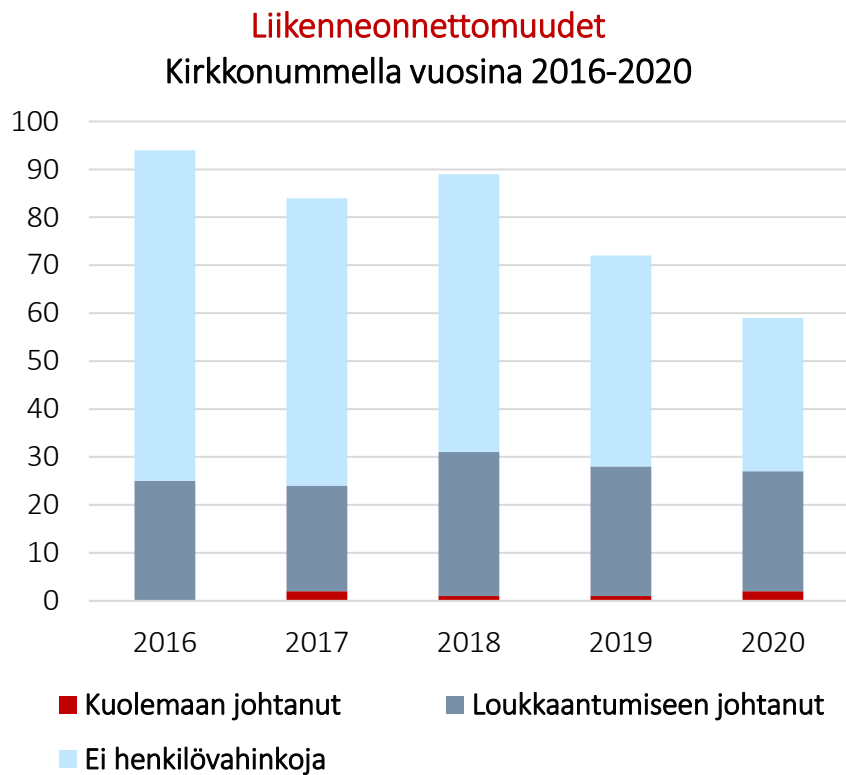

Seuranta: Liikenneonnettomuudet

Liikenneonnettomuudet Kirkkonummella v. 2016-2020

- Liikenteessä kuolleita keskimäärin 1,2 hlöä / vuosi
- Liikenteessä loukkaantuneita keskimäärin 31 hlöä / vuosi
- Polisiin tietoon tulleita liikenneonnettomuuksia keskimäärin 80 kpl / vuosi

Trafikolyckor i Kyrkslätt åren 2016-2020

Trafikolyckor som lett till personskador i Kyrkslätt åren 2016-2020

- Döda i trafiken i medeltal 1,2 personer / år
- Skadade i trafiken i medeltal 31 personer / år
- Trafikolyckor som kommit till polisens kännedom i medeltal 80 st. / år