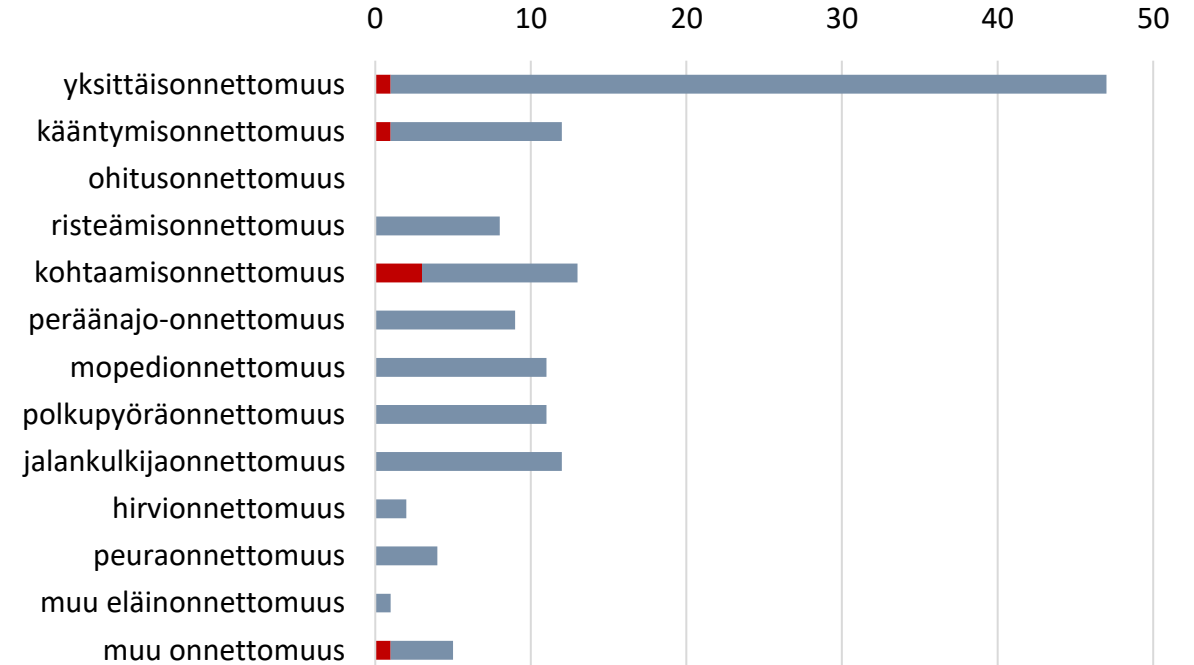

Seuranta: Liikenneonnettomuudet

Liikenneonnettomuudet Kirkkonummella v. 2016-2020

- Liikenteessä kuolleita keskimäärin 1,2 hlöä / vuosi
- Liikenteessä loukkaantuneita keskimäärin 31 hlöä / vuosi
- Polisiin tietoon tulleita liikenneonnettomuuksia keskimäärin 80 kpl / vuosi

Trafikolyckor i Kyrkslätt åren 2016-2020

Trafikolyckor som lett till personskador i Kyrkslätt åren 2016-2020

- Döda i trafiken i medeltal 1,2 personer / år
- Skadade i trafiken i medeltal 31 personer / år
- Trafikolyckor som kommit till polisens kännedom i medeltal 80 st. / år

Seuranta: Onnettomuusluokat

Liikenneonnettomuudet Kirkkonummella v. 2016-2020

Liikenneonnettomuuksien onnettomuusluokat
Kirkkonummella vuosina 2016–2020

Henkilövahinkoon johtaneiden onnettomuuksien
onnettomuusluokat Kirkkonummella vuosina 2016–2020