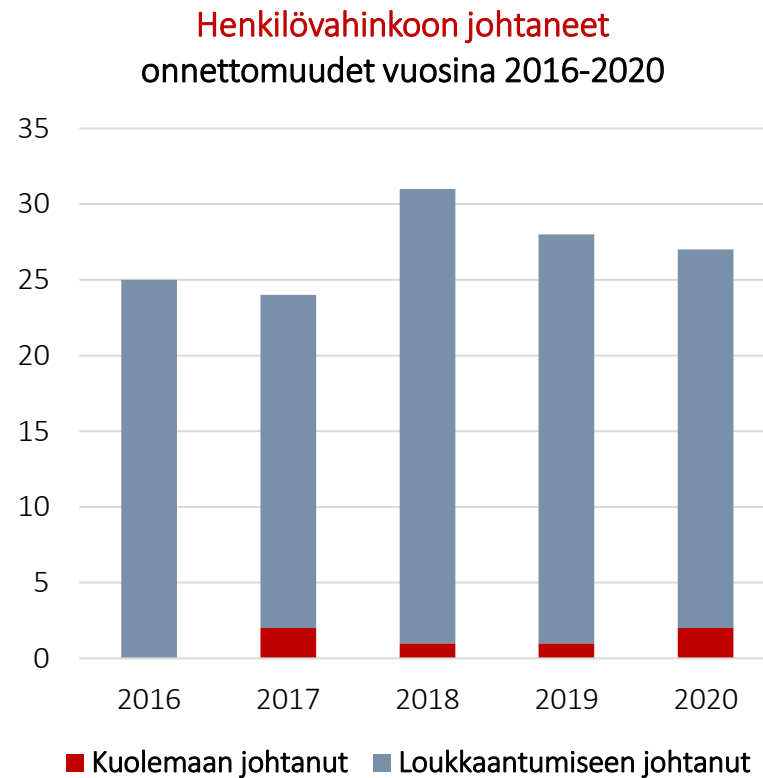

Seuranta: Liikenneonnettomuudet

Liikenneonnettomuudet Kirkkonummella v. 2016-2020

- Liikenteessä kuolleita keskimäärin 1,2 hlöä / vuosi
- Liikenteessä loukkaantuneita keskimäärin 31 hlöä / vuosi
- Polisiin tietoon tulleita liikenneonnettomuuksia keskimäärin 80 kpl / vuosi

Trafikolyckor i Kyrkslätt åren 2016-2020

Trafikolyckor som lett till personskador i Kyrkslätt åren 2016-2020

- Döda i trafiken i medeltal 1,2 personer / år
- Skadade i trafiken i medeltal 31 personer / år
- Trafikolyckor som kommit till polisens kännedom i medeltal 80 st. / år