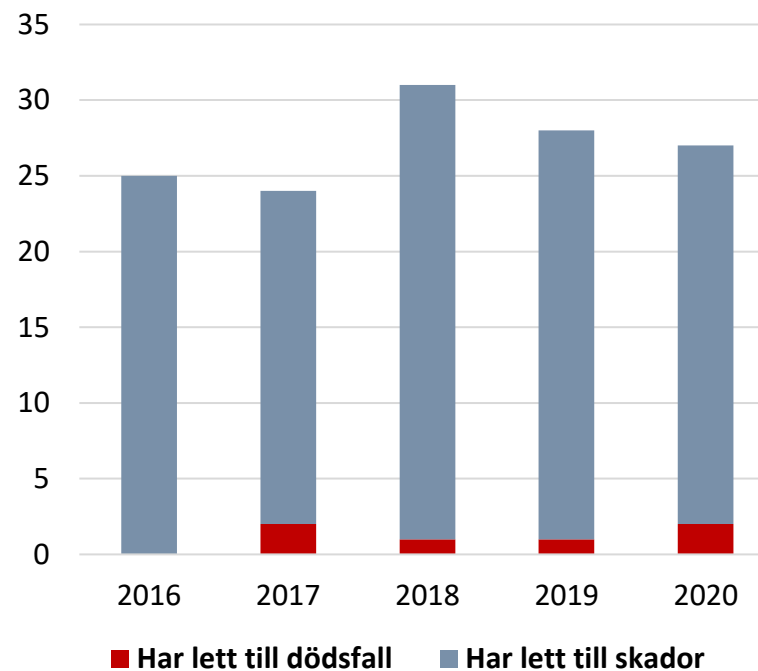

Seuranta: Liikenneonnettomuudet

Liikenneonnettomuudet Kirkkonummella v. 2016-2020

- Liikenteessä kuolleita keskimäärin 1,2 hlöä / vuosi
- Liikenteessä loukkaantuneita keskimäärin 31 hlöä / vuosi
- Polisiin tietoon tulleita liikenneonnettomuuksia keskimäärin 80 kpl / vuosi

Trafikolyckor i Kyrkslätt åren 2016-2020

Trafikolyckor som lett till personskador i Kyrkslätt åren 2016-2020

- Döda i trafiken i medeltal 1,2 personer / år
- Skadade i trafiken i medeltal 31 personer / år
- Trafikolyckor som kommit till polisens kännedom i medeltal 80 st. / år