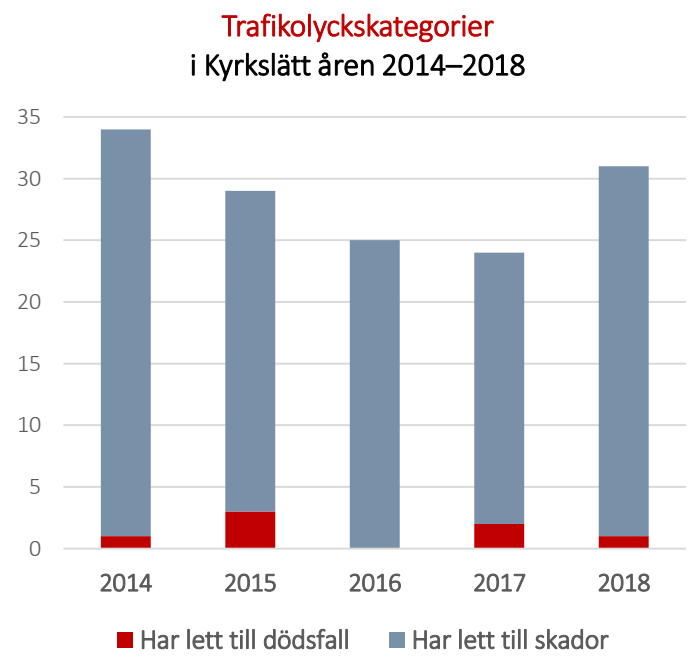

Seuranta: Liikenneonnettomuudet

Liikenneonnettomuudet Kirkkonummella v. 2014-2018

Henkilövahinkoon johtaneet onnettomuudet Kirkkonummella vuosina 2014-2018

- Liikenteessä kuolleita keskimäärin 1,4 hlöä / vuosi
- Liikenteessä loukkaantuneita keskimäärin 27 hlöä / vuosi
- Poliisiin tietoon tulleita liikenneonnettomuuksia keskimäärin 146 kpl / vuosi

Huom! Vuodesta 2016 alkaen omaisuusvahinkoon johtaneita eläinonnettomuuksia ei ole tilastoitu, mikä voi selittää onnettomuusmäärän laskun vuodesta 2016.

Trafikolyckor i Kyrkslätt åren 2014–2018

Lähde: Liikenneviraston onnettomuusrekisteri