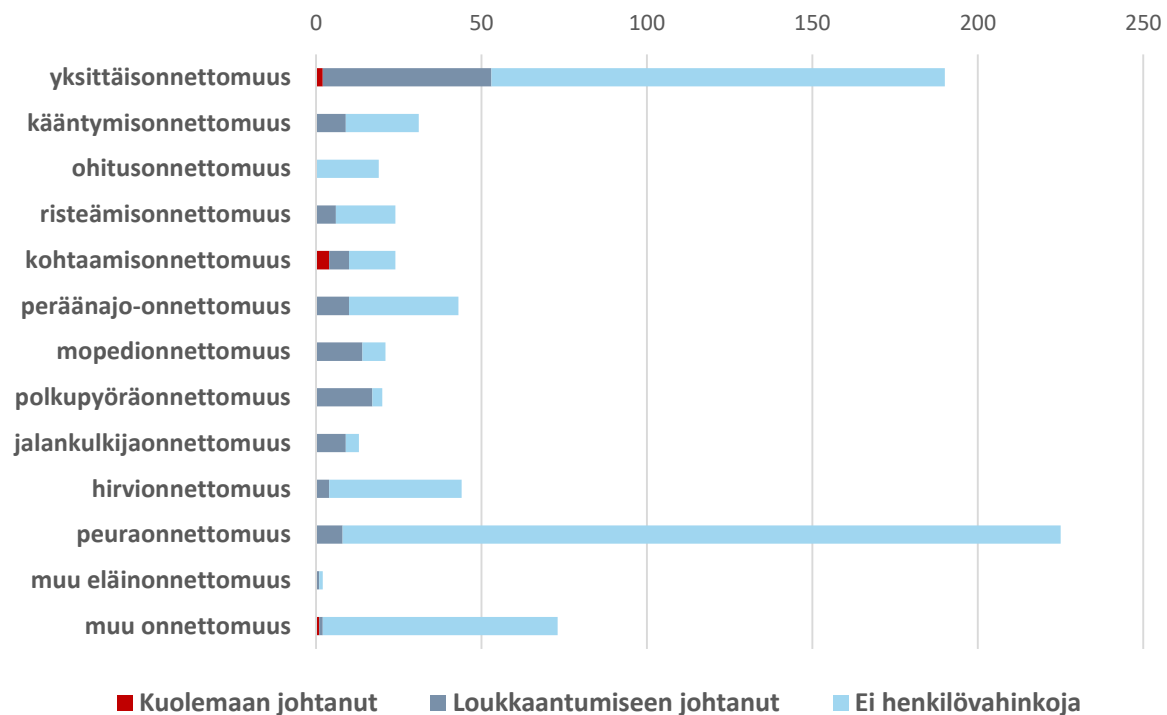

Seuranta: Liikenneonnettomuudet

Liikenneonnettomuudet Kirkkonummella v. 2014-2018

Henkilövahinkoon johtaneet onnettomuudet Kirkkonummella vuosina 2014-2018

- Liikenteessä kuolleita keskimäärin 1,4 hlöä / vuosi
- Liikenteessä loukkaantuneita keskimäärin 27 hlöä / vuosi
- Poliisiin tietoon tulleita liikenneonnettomuuksia keskimäärin 146 kpl / vuosi

Huom! Vuodesta 2016 alkaen omaisuusvahinkoon johtaneita eläinonnettomuuksia ei ole tilastoitu, mikä voi selittää onnettomuusmäärän laskun vuodesta 2016.

Trafikolyckor i Kyrkslätt åren 2014–2018

Lähde: Liikenneviraston onnettomuusrekisteri

Seuranta: Onnettomuusluokat

Liikenneonnettomuuksien onnettomuusluokat v. 2014-2018

Liikenneonnettomuuksien onnettomuusluokat Kirkkonummella vuosina 2014–2018

Henkilövahinkoon johtaneiden onnettomuuksien onnettomuusluokat Kirkkonummella vuosina 2014–2018