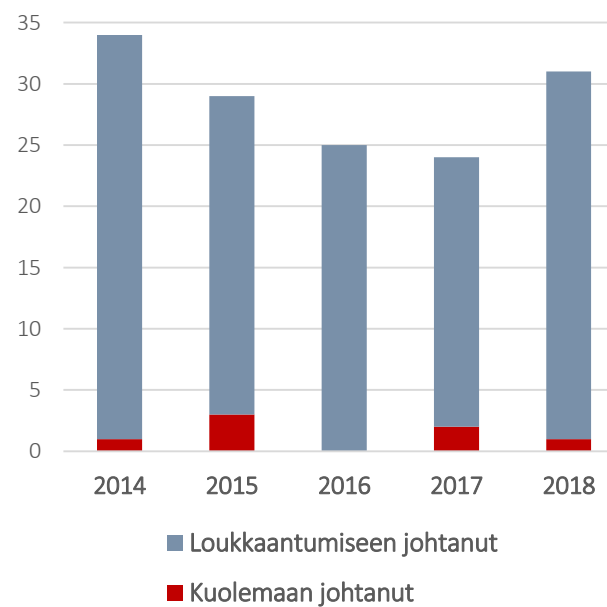

Seuranta: Liikenneonnettomuudet

Liikenneonnettomuudet Kirkkonummella v. 2014-2018

Henkilövahinkoon johtaneet onnettomuudet Kirkkonummella vuosina 2014-2018

- Liikenteessä kuolleita keskimäärin 1,4 hlöä / vuosi
- Liikenteessä loukkaantuneita keskimäärin 27 hlöä / vuosi
- Poliisiin tietoon tulleita liikenneonnettomuuksia keskimäärin 146 kpl / vuosi

Huom! Vuodesta 2016 alkaen omaisuusvahinkoon johtaneita eläinonnettomuuksia ei ole tilastoitu, mikä voi selittää onnettomuusmäärän laskun vuodesta 2016.

Trafikolyckor i Kyrkslätt åren 2014–2018

Lähde: Liikenneviraston onnettomuusrekisteri