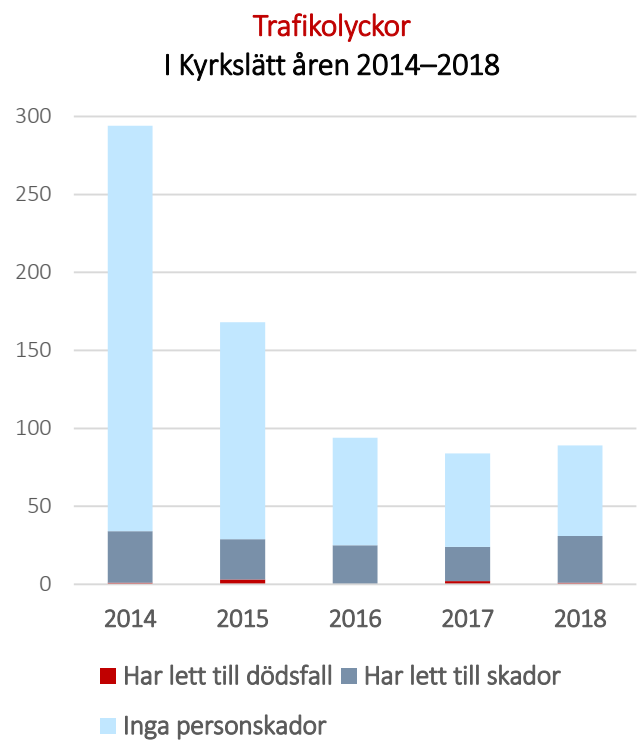

Seuranta: Liikenneonnettomuudet

Liikenneonnettomuudet Kirkkonummella v. 2014-2018

Henkilövahinkoon johtaneet onnettomuudet Kirkkonummella vuosina 2014-2018

- Liikenteessä kuolleita keskimäärin 1,4 hlöä / vuosi
- Liikenteessä loukkaantuneita keskimäärin 27 hlöä / vuosi
- Poliisiin tietoon tulleita liikenneonnettomuuksia keskimäärin 146 kpl / vuosi

Huom! Vuodesta 2016 alkaen omaisuusvahinkoon johtaneita eläinonnettomuuksia ei ole tilastoitu, mikä voi selittää onnettomuusmäärän laskun vuodesta 2016.

Trafikolyckor i Kyrkslätt åren 2014–2018

Lähde: Liikenneviraston onnettomuusrekisteri