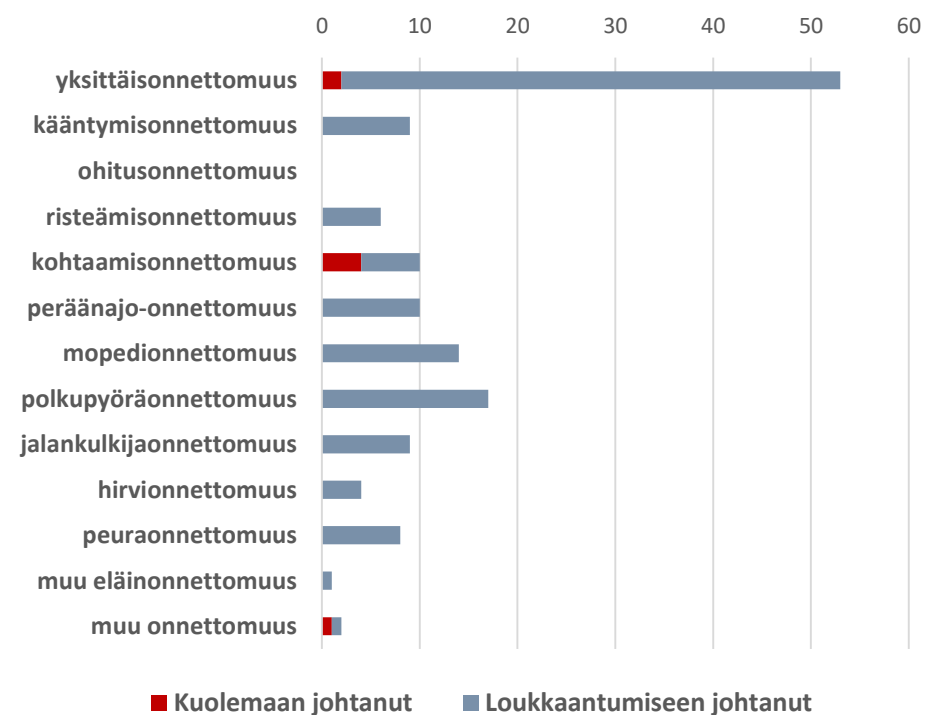

Seuranta: Liikenneonnettomuudet

Liikenneonnettomuudet Kirkkonummella v. 2014-2018

Henkilövahinkoon johtaneet onnettomuudet Kirkkonummella vuosina 2014-2018

- Liikenteessä kuolleita keskimäärin 1,4 hlöä / vuosi
- Liikenteessä loukkaantuneita keskimäärin 27 hlöä / vuosi
- Poliisiin tietoon tulleita liikenneonnettomuuksia keskimäärin 146 kpl / vuosi

Huom! Vuodesta 2016 alkaen omaisuusvahinkoon johtaneita eläinonnettomuuksia ei ole tilastoitu, mikä voi selittää onnettomuusmäärän laskun vuodesta 2016.

Trafikolyckor i Kyrkslätt åren 2014–2018

Lähde: Liikenneviraston onnettomuusrekisteri

Seuranta: Onnettomuusluokat

Liikenneonnettomuuksien onnettomuusluokat v. 2014-2018

Liikenneonnettomuuksien onnettomuusluokat Kirkkonummella vuosina 2014–2018

Henkilövahinkoon johtaneiden onnettomuuksien onnettomuusluokat Kirkkonummella vuosina 2014–2018