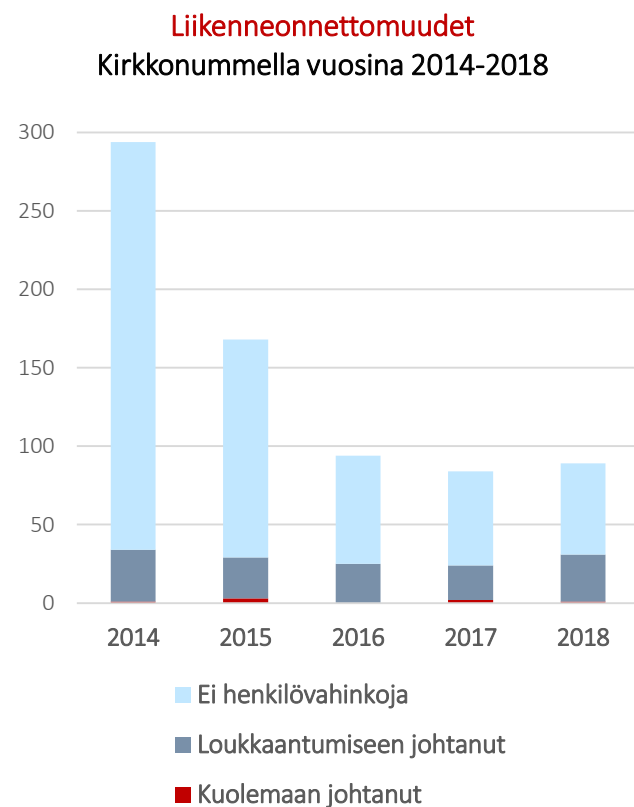

Seuranta: Liikenneonnettomuudet

Liikenneonnettomuudet Kirkkonummella v. 2014-2018

Henkilövahinkoon johtaneet onnettomuudet Kirkkonummella vuosina 2014-2018

- Liikenteessä kuolleita keskimäärin 1,4 hlöä / vuosi
- Liikenteessä loukkaantuneita keskimäärin 27 hlöä / vuosi
- Poliisiin tietoon tulleita liikenneonnettomuuksia keskimäärin 146 kpl / vuosi

Huom! Vuodesta 2016 alkaen omaisuusvahinkoon johtaneita eläinonnettomuuksia ei ole tilastoitu, mikä voi selittää onnettomuusmäärän laskun vuodesta 2016.

Trafikolyckor i Kyrkslätt åren 2014–2018

Lähde: Liikenneviraston onnettomuusrekisteri