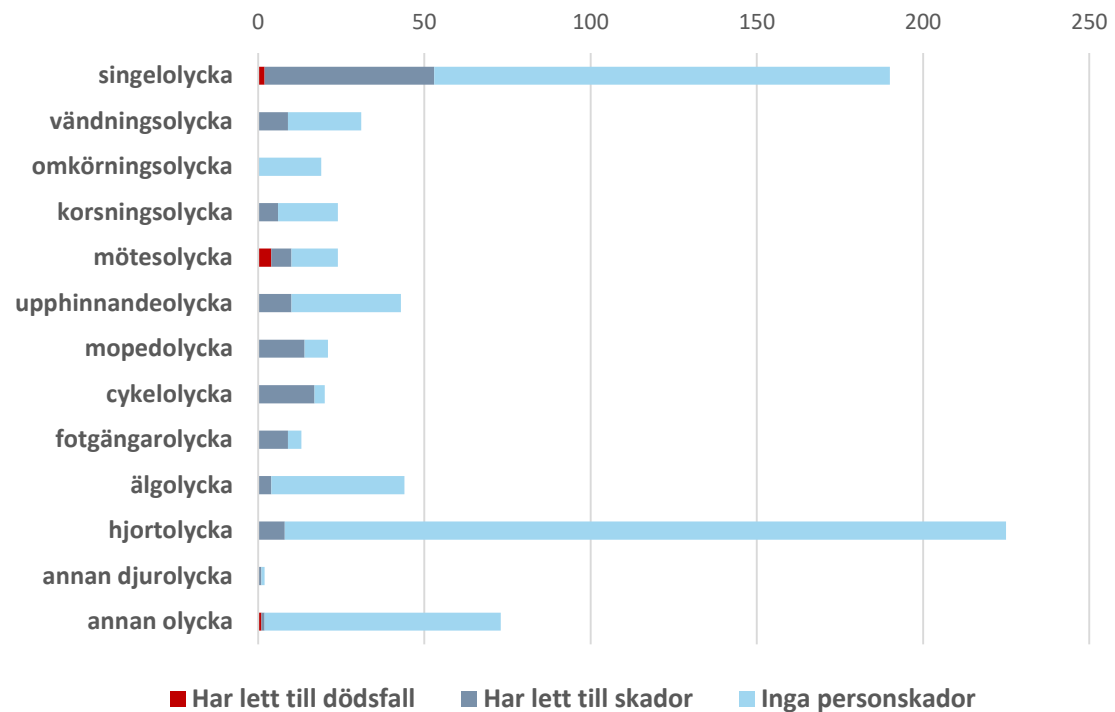

Trafikolyckskategorier i Kyrkslätt åren 2014–2018

Trafikolyckskategorier i Kyrkslätt åren 2014–2018